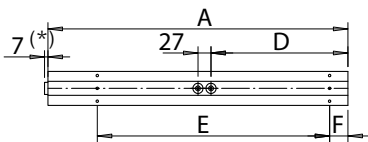

Tyyppi	Tuotenimi	Kanta	Kg	A	D	E	F	Energiamerkintä
EU140 - ilman varusteita								
EU14011	EU14011 IP44TC-S 11W	G23	0,7	335	178	190	58	3
EU14015	EU14015 IP44T8 15W	G13	1,0	475	273	400	44	3
EU14018	EU14018 IP44T8 18W	G13	1,1	628	196	503	63	3
EU141 - Suojakumipäällysteinen kytkin								
EU14111	EU14111 IP44TC-S 11W KYTKIN	G23	0,7	335	178	190	58	3
EU14115	EU14115 IP44T8 15W KYTKIN	G13	1,0	475	273	400	44	3
EU14118	EU14118 IP44T8 18W KYTKIN	G13	1,1	628	196	503	63	3
EU142 - 2 os. pistorasia ja suojakumipäällysteinen kytkin								
EU14211	EU14211 IP44TC-S 11W 2-OS PR	G23	1,0	521	364	190	245	3
EU14215	EU14215 IP44T8 15W 2-OS PR	G13	1,3	661	362	400	231	3
EU14218	EU14218 IP44T8 18W 2-OS PR	G13	1,4	814	365	480	231	3
EU142 - 2 os. pistorasia ja suojakumipäällysteinen kytkin, harmaa								
EU14211H	EU14211HTC-S 11W 2-OS PR HA	G23	1,0	521	364	190	245	3
EU14215H	EU14215HT8 15W 2-OS PR HA	G13	1,3	661	362	400	231	3
EU14218H	EU14218HT8 18W 2-OS PR HA	G13	1,4	814	365	480	231	3
EU142 - 2-os. pistorasia, suojakumipääll. kytkin, moduulimittaiset (AL = valkoinen, ALH = harmaa)								
EU14229MOD	EU14229MOD IP44TC-S2X9W 2 PR	G23	1,5	597	392	296	244	3
EU142 - 1-os. pistorasia, suojakumipääll. kytkin vikavirtasuojalla (AL = valkoinen, ALH = harmaa)								
EU14229V	EU14229V IP44TC-S2X9W 1PR RCB	G23	1,7	597	392	296	244	3
EU143 - 1-os. pistorasia								
EU14314	EU14314 IP44T5 14W 1-OS PR	G5	1,1	670	260	500	125	5
EU120 - Ilman varusteita								
EU12014	EU12014 T5 14W	G5	0,5	589	281	510	40	5
EU12021	EU12021 T5 21W	G5	0,8	889	431	810	40	5
EU12028	EU12028 T5 28W	G5	1,1	1189	581	1110	40	5
EU120L - Ilman varusteita, LED								
EU120L420	EU120L420 IP44 LED 9W/840 C	LED	0,5	420	170	340	40	4
EU120L600	EU120L600 IP44 LED 11W/840 C	LED	0,7	600	287	520	40	4
EU120L810	EU120L810 IP44 LED 15W/840 C	LED	0,9	810	392	730	40	4
Asennustarvikkeet								
SK13	SK13 PEILIKAAPPIKIINNIKE	Sarja sisältää kaksi kiinnityslevyä ja 4 levyruuvia