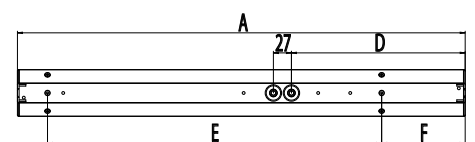

EU143-sarja