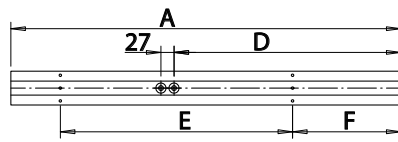

EU142-sarja