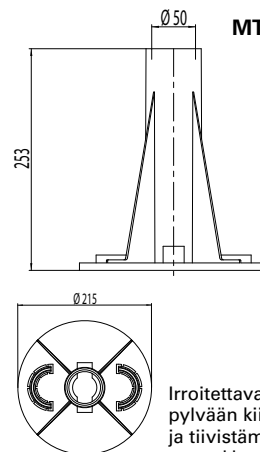

Luxe pylväsmalli