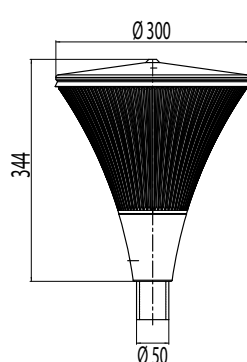

Luxe pylväsmalli