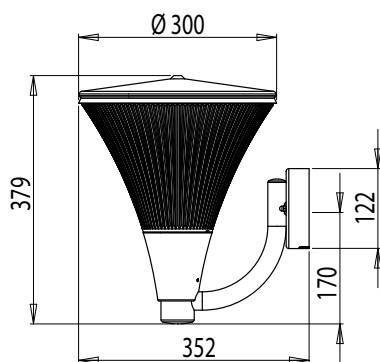

Luxe seinämalli