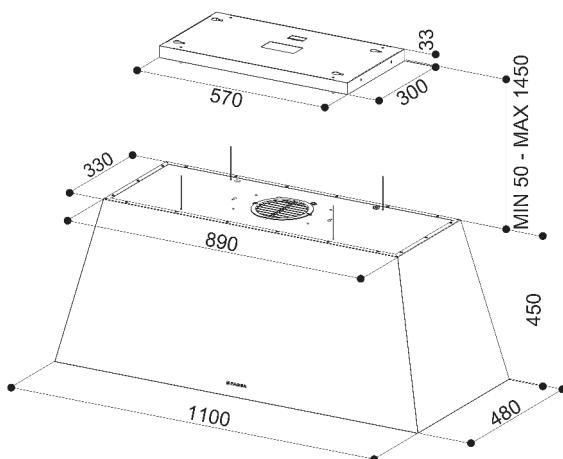

Saatavana:

Valurauta 321.0506.538
Harmaa 321.0506.537

MASAMER OY

Vanha Talvitie 10 D - 00580 Helsinki
info@masamer.fi - 03-755 8888
masamer.fi - faberspa.com/fi/