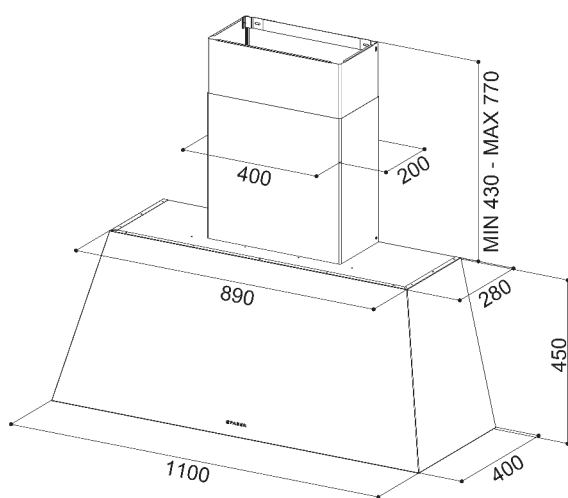

## CHLOÈ XL

Liesituuletin seinämalli 110 cm

**Ominaisuudet:**

Energiadiffusori • 3 Nopeutta • LED valo •  
Konepestävät rasvasuodattimet •  
Hormiliitäntä 150/120 mm

Maksimiteho 570 m<sup>3</sup>/h  
Äänitaso 67 dB(A)  
Energialuokka C