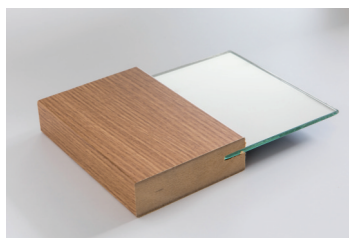

MDF LEVEÄKEHYSVÄRIT

LUMI, 3-URAINEN

tammi

MDF KEHYSVÄRIT, 100MM

MDF KEHYSVÄRIT, 60MM