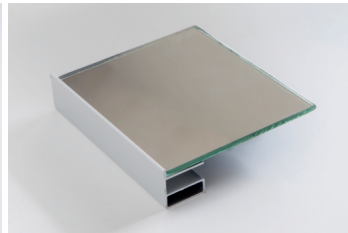

ALUMIINI SUORAKEHYSVÄRIT 33 MM

ALUMIINI KEHYSVÄRIT 23 MM

ALUMIINI PILOKEHYSVÄRIT

hopea

ALUMIINI KEHYSVÄRIT 33 MM (classic malli)