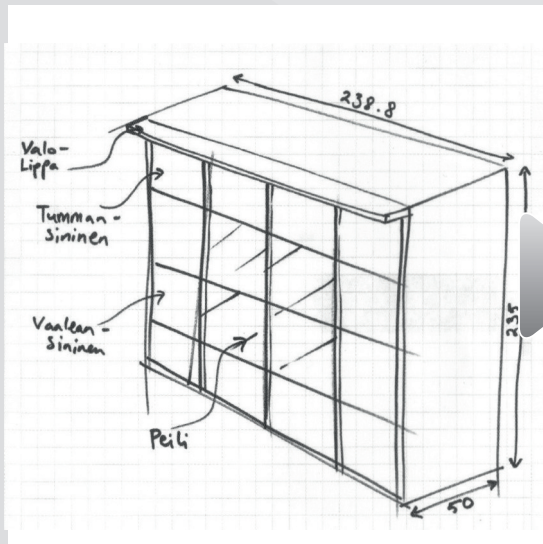

Millainen säilytysratkaisu sopisi juuri sinulle? Ota mitat tilasta, (leveys, korkeus ja syvyys).

Kokeile ja yhdistele eri materiaaleja, joita löydät tästä esitteestä tai inaria.fi sivuilta. Lähin Inaria-myyjäsi auttaa sinua toteuttamaan haluamasi säilytysjärjestelmän. Lopputuloksena on yksilöllinen tuote. Designed by you.

Millilleen

Leveys, korkeus ja syvyys.

Saat kaapiston seinästä seinään,
lattiasta kattoon, mittaan kuin mittaan.

Voit myös hahmotella kaappisi Inarian
nettisuunnitteluohjelmalla osoitteessa:
suunnittele.inaria.fi