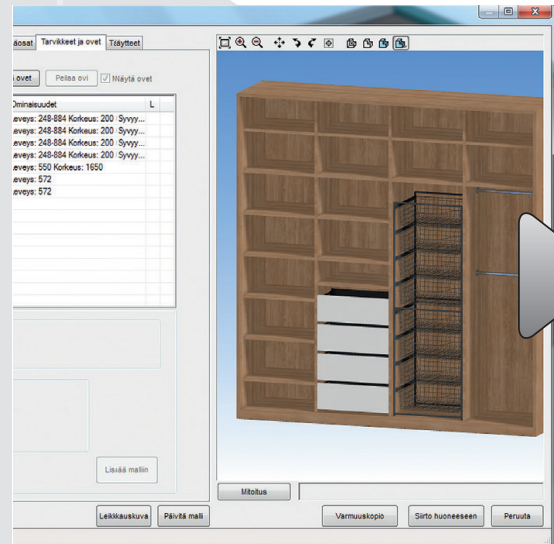

Kaikki Inaria-liukuovikaapit ovat kotimaisia Avainlipputuotteita. Ne valmistetaan perheyrittöksemme Sastamalan tehtaalla sinun kotisi mittojen mukaan.

Suunnittele sinä tuote. Me valmistamme sen mittojesi mukaan.

Millainen säilytysratkaisu sopisi juuri sinulle? Ota mitat tilasta, (leveys, korkeus ja syvyys).

Kokeile ja yhdistele eri materiaaleja, joita löydät tästä esitteestä tai inaria.fi sivuilta. Lähin Inaria-myyjäsi auttaa sinua toteuttamaan haluamasi säilytysjärjestelmän. Lopputuloksena on yksilöllinen tuote. Designed by you.