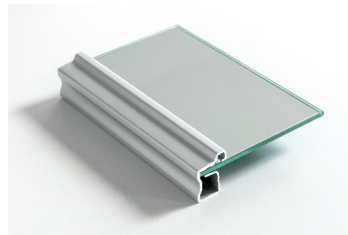

ALUMIINI SUORAKEHYSVÄRIT 33 MM

ALUMIINI KEHYSVÄRIT 23 MM

hopea

ALUMIINI PILOKEHYSVÄRIT

ALUMIINI KEHYSVÄRIT 33 MM (classic malli)