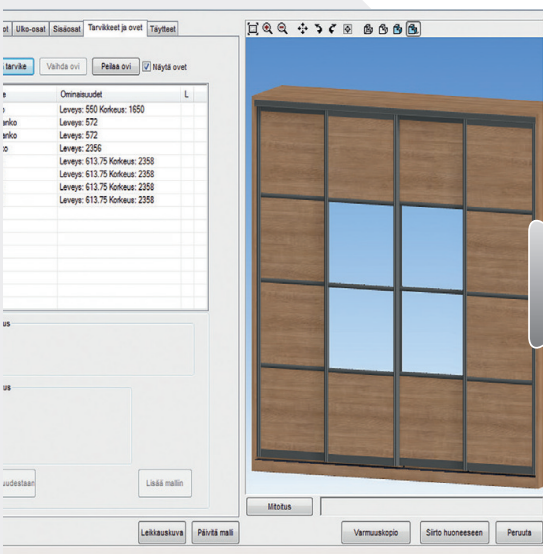

Millainen säilytysratkaisu sopisi juuri sinulle? Ota mitat tilasta, (leveys, korkeus ja syvyys).

Kokeile ja yhdistele eri materiaaleja, joita löydät tästä esitteestä tai inaria.fi sivuilta. Lähin Inaria-myyjäsi auttaa sinua toteuttamaan haluamasi säilytysjärjestelmän. Lopputuloksena on yksilöllinen tuote. Designed by you.