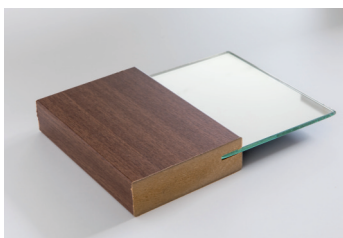

tumma pähkinä