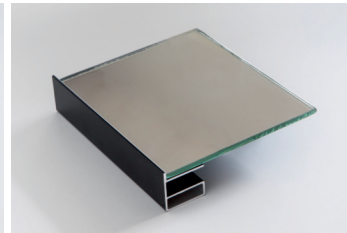

ALUMIINI SUORAKEHYSVÄRIT 33 MM

ALUMIINI KEHYSVÄRIT 23 MM

ALUMIINI PILOKEHYSVÄRIT

musta

ALUMIINI KEHYSVÄRIT 33 MM (classic malli)