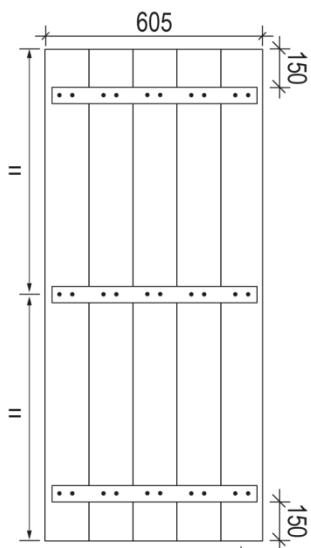

2x

ulkopuolelta 4 ruuvia
4 skruvar på utsidan

b

a

1860

lyhyempi tolppien väliin
kortare mellan inlägg

ulkopuolelta 4 ruuvia
4 skruvar på utsidan

b

a

1944

4x50

48

kpl/st

2x

LANKKU
PLANKA
280 x 70 x 33
12 kpl /st

3,5x35

90
kpl/st

3x

18 x 120 pöytä/bord