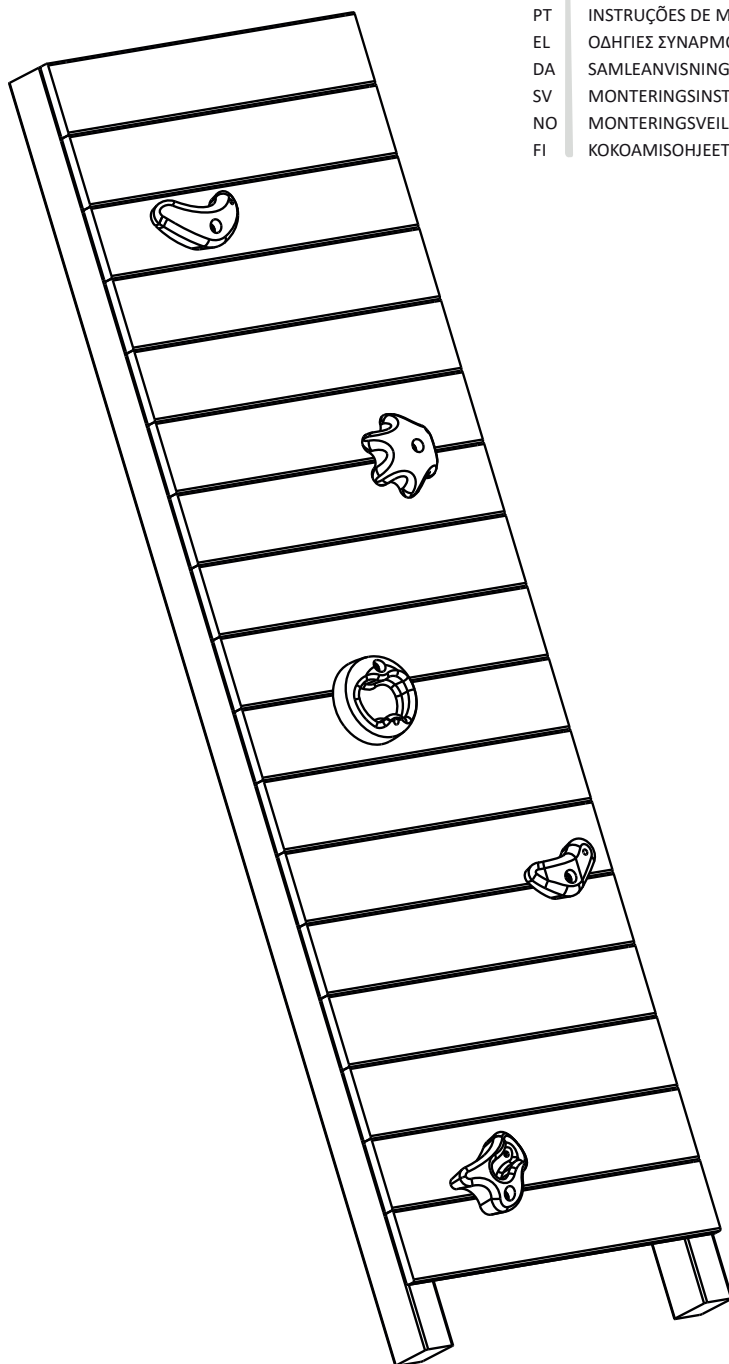

**blue rabbit**

**@wall**

EN	ASSEMBLY INSTRUCTIONS	PL	INSTRUKCJA MONTAŻU
DE	MONTAGEANLEITUNGEN	CZ	NÁVOD K MONTÁŽI
FR	INSTRUCTIONS DE MONTAGE	SK	MONTÁŽNY NÁVOD
ES	INSTRUCCIONES DE MONTAJE	SI	NAVODILA ZA MONTAŽO
IT	ISTRUZIONI PER L'ASSEMBLAGGIO	HR	UPUTE ZA MONTAŽU
NL	MONTAGE INSTRUCTIES	HU	ÖSSZESZERELÉSI ÚTMUTATÓ
PT	INSTRUÇÕES DE MONTAGEM	RO	INSTRUCȚIUNI DE ASAMBLARE
EL	ΟΔΗΓΙΕΣ ΣΥΝΑΡΜΟΛΟΓΗΣΗΣ	BG	ИНСТРУКЦИЯ ЗА МОНТАЖ
DA	SAMLEANVISNING	LT	MONTAVIMO INSTRUKCIJA
SV	MONTERINGSINSTRUKTIONER	LV	MONTĀŽAS NORĀDĪJUMI
NO	MONTERINGSVEILEDNING	EE	KOKKUPANEMISJUHEND
FI	KOKOAMISOHJEET	RU	ИНСТРУКЦИЯ ПО СБОРКЕ

**blue rabbit 2.0**

IM008.003.001-V02 (2015-06)

© 2014

Blue Rabbit 2.0 - Hemelrijken 8 - B-2890 St-Amands - Belgium.  
Copyrighted material - Do not reproduce under penalty of law.

EN 71-1, 2, 3 & 8

2x

A

min 68 mm  
max 90 mm

min 32 mm  
max 50 mm

9x\*/17x\*\*

B

\*\* min 95 mm  
\* max 145 mm

min 15 mm  
max 22 mm

50 mm

2x

70 mm