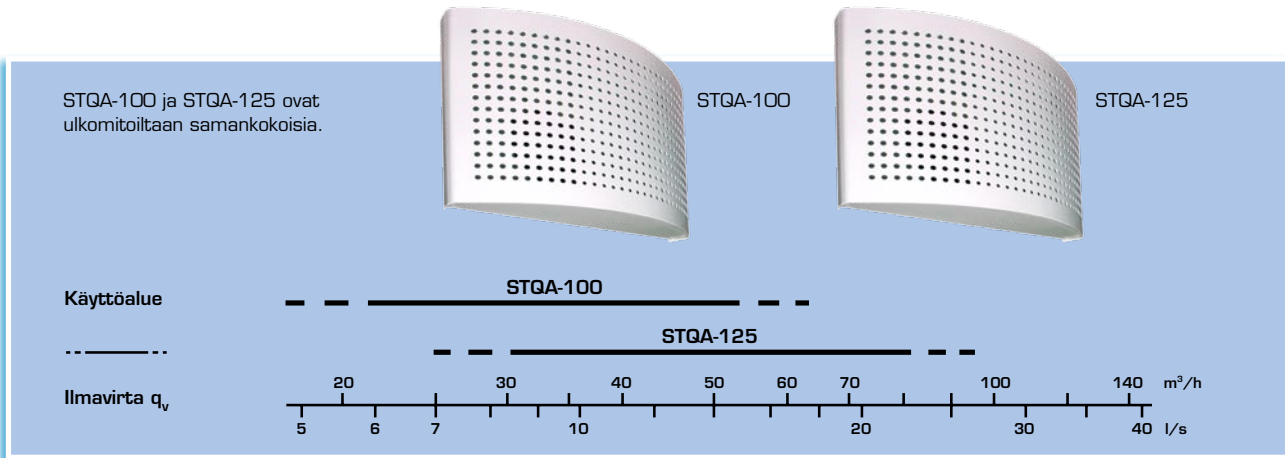

STQA - Tyyliä tuloilmaan

STQA - Asuntojen ja toimistojen moderni tuloilmaventtiili

Jo kauan markkinoille on toivottu nykyaikaiseen sisustukseen sopivaa, pienikokoista seinälle sijoitettavaa tuloilmaventtiiliä. Nyt Fläkt Woods tuo tarjolle tuon odotetun uutuuden. STQA on kompakti, ulkomitat 100 ja 125 mm:n kokovaihtoehtoissa ovat vain 216 x 156 mm. Silti se on ilmavirta-alueiltaan markkinoiden laaja-alaisin.

Uusi STQA on saatavana sekä 100 mm että 125 mm kanavaan ja molemmat koot täyttävät palorajoittimena toimivalle kuristimelle asetetut vaatimukset. Näin paloturvallisuuden viimeinenkin lenkki, tuloilmaventtiili, on palomääräysten mukainen.

Suomen rakentamismääräyskokoelman osa E7 velvoittaa estämään savukaasujen leviämisen. Teräsrakenteisessa STQA:ssa paloturvallisuus on vakiovaruste!

Ominaisuudet:

- savukaasuja rajoittava kuristin
- hiljainen ja vedoton ilmanjako
- nopea ja tiivis asennus
- sijoittelu helppoa, voidaan asentaa lähelle kattopintaa
- helposti puhdistettava
- teräksinen, palamaton rakenne