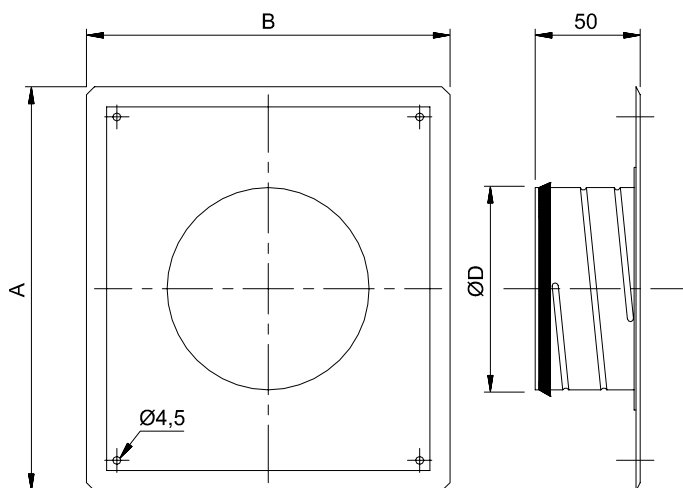

MPL

Käyttö

MPL muotopeitelevyä käytetään korjausrakentamisen yhteydessä peitelevynä ja venttiilin kiinnityskehyksenä.

MPL soveltuu seuraaviin venttiileihin:

- KSO-sarjan poistoilmaventtiilit
- KTS-sarjan tuloilmaventtiilit
- RK-sarjan lautasventtiilit (valmistusvuosi 2001-)

Rakenne

MPL muodostuu suorakaiteenmuotoisesta peitelevystä ja KKT kiinnityskehyksestä.

MPL on valmistettu teräslevystä ja polttomaalattu valkoiseksi RAL 9010.

Mitat

Koko	A	B	ØD
100	220	220	99
125	220	220	124
160	300	270	159
200	300	270	199

Asennus

MPL kiinnitetään seinään ruuveilla (4 kpl, ei sisälly toimitukseen) ja venttiili kierretään paikoilleen.

Tuotemerkintä

Esim. MPL - 160
Tuote _____
Koko _____

Fläkt Woods Oy Kalevantie 39, 20520 TURKU p 020 442 3000 f 020 442 3010 w www.flaktwoods.com/fin

Myynti/Espoo: PL 5, 02621 Espoo p 020 442 3000 f 020 442 3302

Kuopio: Rautakatu 1, 70150 Kuopio p 020 442 3294 f 020 442 3305

Oulu: Tyrnäväntie 14, 90400 Oulu p 020 442 3538 f 020 442 3506

Tampere: Nuutisarankatu 35, 33900 Tampere p 020 442 3542 f 020 442 3505

Toijala: PL 6, 37801 Toijala p 020 442 3000 f 020 442 3502

Turku: Kalevantie 39, 20520 Turku p 020 442 3000 f 020 442 3018

Vaasa: PL 607, 65101 Vaasa p 020 442 3081 f 020 442 3024

Varkaus: Wredenkatu 2, 78250 Varkaus p 020 442 3285 f 020 442 3304