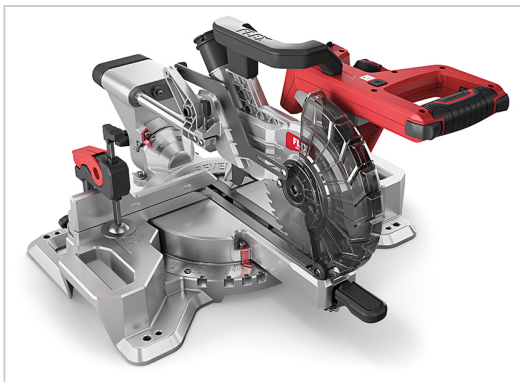

Akkupyörösaha 18,0 V

SMS 190 18.0-EC

Tilausnumero 500.631

Akkupyörösaha 18,0 V

- + Tarkat leikkaustulokset puisten pylväs- ja palkkirakenteiden, kipsilevyrakenteiden, laminaatti-/parkettilattian sekä puupaneelien, peitelevyjien sahaukseen
- + Hiiliharjaton moottori, enemmän tehoa ja pidempi huoltoväli
- + Sähköinen hallintajärjestelmä suojelee konetta, pidentää käyttöikää ja lisää tehokkuutta
- + Moottorijarru pysäyttää sahanterän 3 sekunnissa
- + Leikkauslinjan tarkka merkintä laserilla sahanterän vasemmalla puolella
- + Laser- kulma-asteikko 48 ° vasen/oikea. Kulman esisäädöllä 0-15 ° -22,5 ° / 5 ° -31,6 ° -45 °. Helppolukuinen ja tarkasti säädettävä selkeiden käyttöelementtien ansiosta
- + Kääntyvä segmentti jopa 48 ° vasemmalle/oikealle, 0 °, 45 °, 48 ° kulmasuljin alle-, kulma- ja schifter -leikkauksiin
- + Vankka ja kestävä jatkuvaan raskaaseen käyttöön
- + Imuriliitos takaa puhtaamman ja näkyvämmän työkohteen, Ø 36 mm
- + Vankka kaksisuuntainen ohjain
- + Ergonominen kahva pikalukituksella vasenkätisille ja oikeakätisille käyttäjille
- + Pikakiinnityspidike työkappaleen turvalliseen kiinnittämiseen sahapöydälle
- + LED-ilmaisain osoittaa akun varaustilan
- + FLEX akkujärjestelmä soveltuu kaikkiin uusiin 18,0 V FLEX-työkaluihin. Toimitus ilman akkua ja laturia

Teknisiä ominaisuuksia

Akun jännite	18 V
Akun kapasiteetti	2,5 / 5,0 Ah
Kierrosluku ilman kuormitusta	5500 /min
Sahanteräpidike	30 mm
Terän Ø	190 mm
Max. leikkuusyvyys / pituus 90 ° / 90 °	66 x 245 mm
Max. leikkuusyvyys / pituus 45 ° / 90 °	66 x 155 mm
Max. leikkuusyvyys / pituus 90 ° / 45 ° oikea	23 x 245 mm
Max. leikkuusyvyys / pituus 90 ° / 45 ° vasen	35 x 245 mm
Max. leikkuusyvyys / pituus 45 ° / 45 ° oikea	16 x 175 mm
Max. leikkuusyvyys / pituus 45 ° / 45 ° vasen	35 x 175 mm
Kääntöalue vasemmalle/oikealle	0-48°
Kaltevuusalue vasemmalle/oikealle	0-48°
Koko (L x P x K)	720 x 575 x 400 mm
Paino ilman akkua	12,9 kg