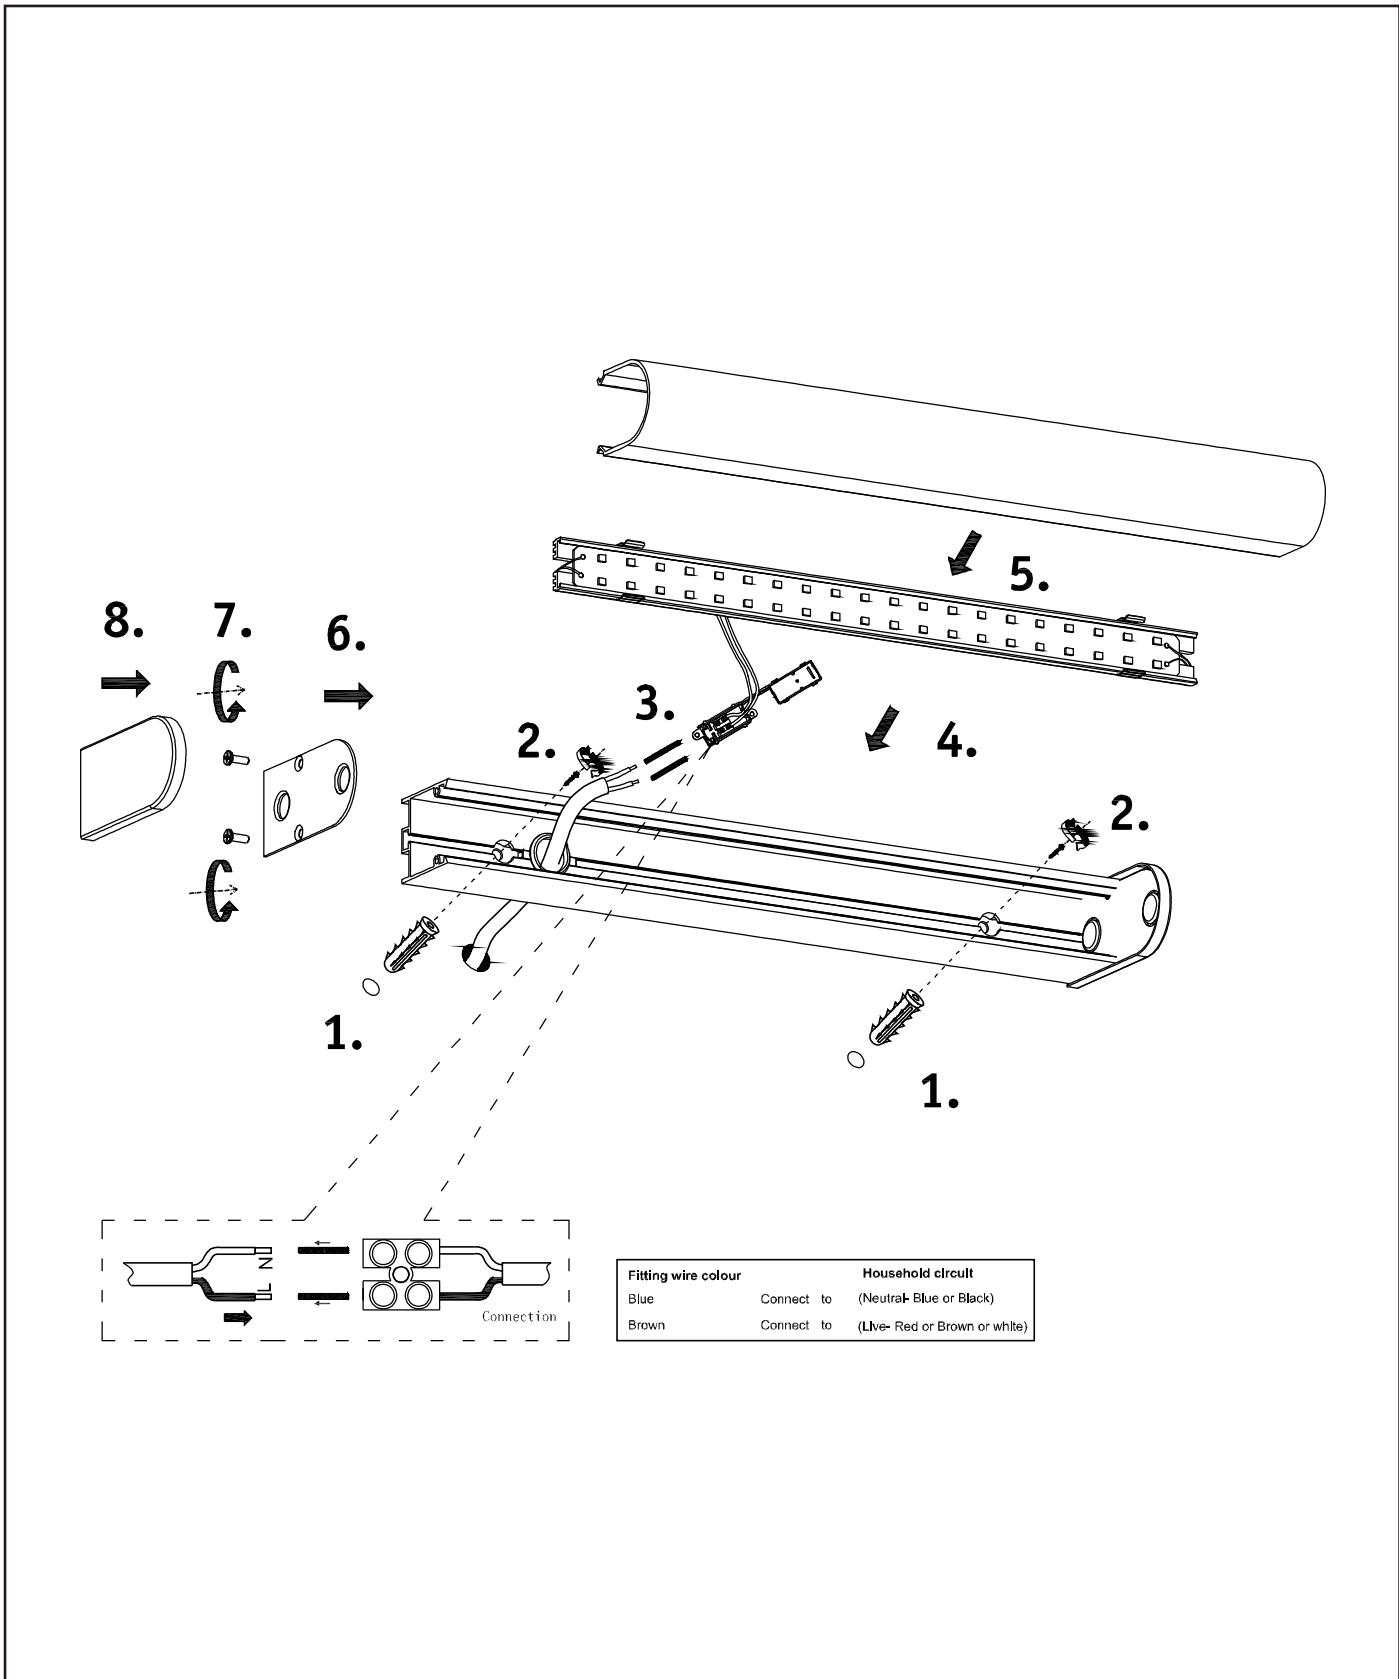

LUCIDE

item number : 04205/12/12

EAN code : 5411212040381

JASPER

General

Dimensions LxWxH : 58.8 cm x 7.8 cm x 4 cm
Height minimum : 4 cm
Height maximum : 4 cm
Dimensions shade LxWxH : 58.3 cm x 4.3 cm x 3.6 cm
Main material : Aluminium and Acrylic
Ceiling rose material : -
Color : Satin nickel and Milky white
Style : Modern
Shape : Strip shape
Weight : 0.62 kg
Warranty : 3 year warranty

Installation of items in bathroom:

Product specifications

Dimmable : No
Light direction : Around (Diffuse)
Adjustable in height : Not adjustable In Height
(Before Installation)
Directional : Not Directional
Cable : No cable On Product
Cable length : - cm
Sensor : Without Sensor
Control : Light Switch Control
IP-Class : 44
Electric class : 1
Light source including ?: Yes
Lamp socket : LED
Light source number : 1
Power requirements : 220-240V~50Hz
Bulb tube & maximum wattage : AC LED 16W

For more specifications of
this product please visit
www.lucide.com

JASPER

Item number : 04205/12/12

EAN code : 5 4112120 40381

For more specifications, dimensions please visit

www.lucide.com

Dit product bevat een lichtbron van energie-efficiëntieklasse E
 Ce produit contient une source lumineuse de classe énergétique E
 Dieses Produkt enthält eine Lichtquelle der Energieeffizienzklasse E
 This product contains a light source of energy efficiency class E
 Ten produkt zawiera ród o wiat a o klasie efektywno ci energetycznej E