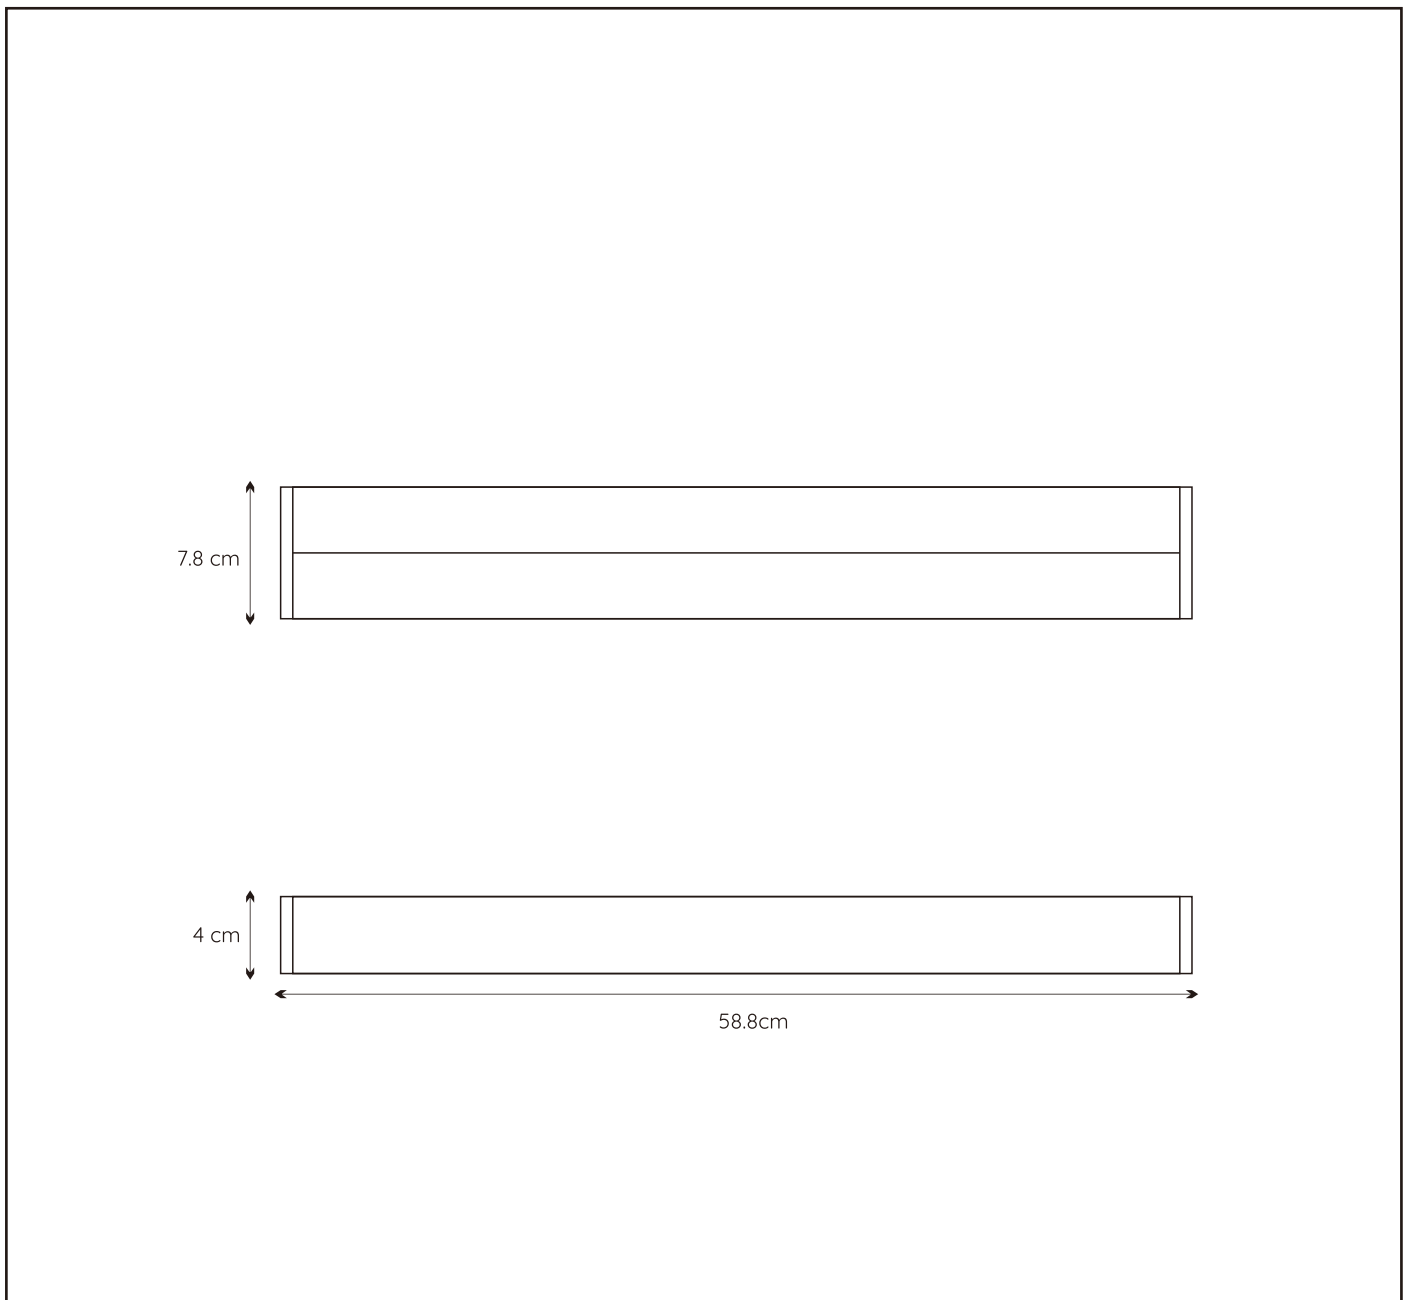

LUCIDE

item number : 04205/12/12

EAN code : 5411212040381

JASPER

General

Dimensions LxWxH : 58.8 cm x 7.8 cm x 4 cm
Height minimum : 4 cm
Height maximum : 4 cm
Dimensions shade LxWxH : 58.3 cm x 4.3 cm x 3.6 cm
Main material : Aluminium and Acrylic
Ceiling rose material : -
Color : Satin nickel and Milky white
Style : Modern
Shape : Strip shape
Weight : 0.62 kg
Warranty : 3 year warranty

Installation of items in bathroom:

Product specifications

Dimmable : No
Light direction : Around (Diffuse)
Adjustable in height : Not adjustable In Height
(Before Installation)
Directional : Not Directional
Cable : No cable On Product
Cable length : - cm
Sensor : Without Sensor
Control : Light Switch Control
IP-Class : 44
Electric class : 1
Light source including ?: Yes
Lamp socket : LED
Light source number : 1
Power requirements : 220-240V~50Hz
Bulb tube & maximum wattage : AC LED 16W

For more specifications of
this product please visit
www.lucide.com

JASPER

Item number : 04205/12/12

EAN code : 5 4112120 40381

For more specifications, dimensions please visit

www.lucide.com

Dit product bevat een lichtbron van energie-efficiëntieklasse E
 Ce produit contient une source lumineuse de classe énergétique E
 Dieses Produkt enthält eine Lichtquelle der Energieeffizienzklasse E
 This product contains a light source of energy efficiency class E
 Ten produkt zawiera ród o wiat a o klasie efektywno ci energetycznej E