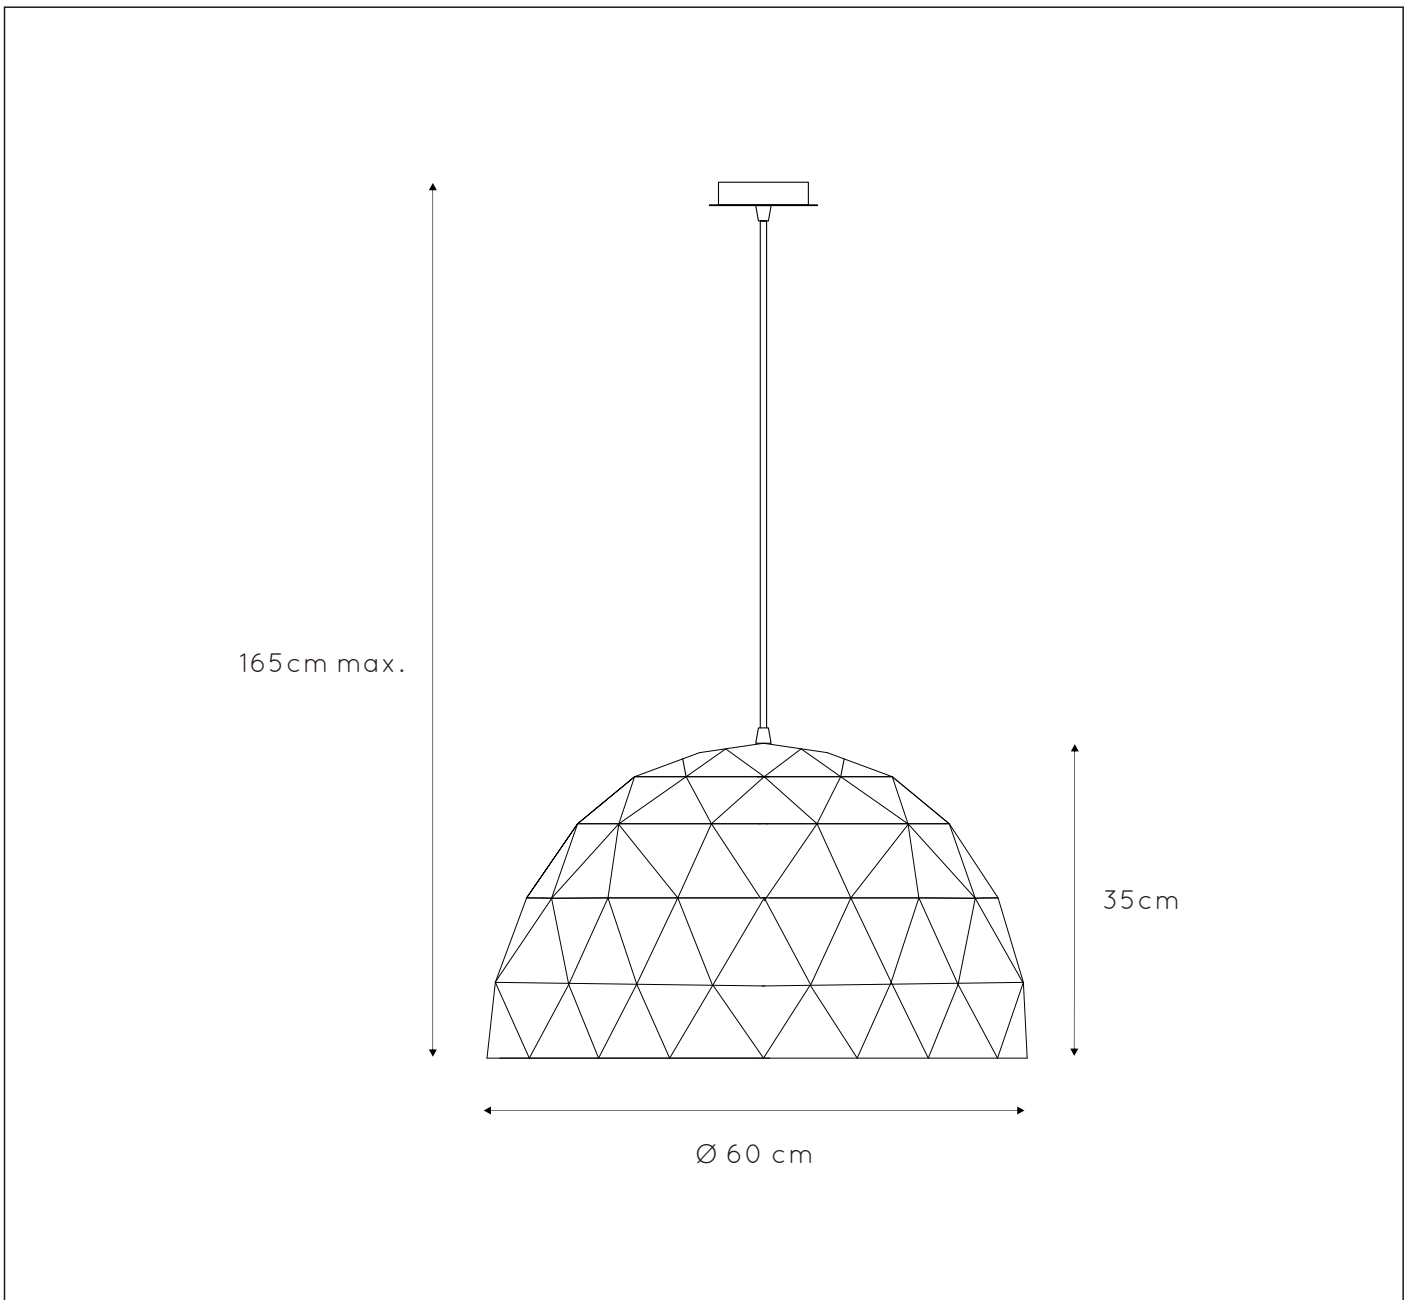

**RECOMMENDED LUCIDE LIGHT SOURCE**

**49032/05/62**

Light source dimmable : Yes

Light source incl. : No

**General**

**Dimensions LxWxH** : 60cm x 60cm x 165cm  
**Height minimum** : 37,5cm  
**Height maximum** : 165cm  
**Dimensions shade LxWxH** : 60cm x 60cm x 35cm  
**Main material** : Metal  
**Ceiling rose material** : Metal  
**Color** : Sandy white  
**Style** : Modern  
**Shape** : Oval  
**Weight** : 6,4 kg  
**Warranty** : 2 years

**Product specifications**

**Dimmable** : Yes  
**Light direction** : Around (Diffuse)  
**Adjustable in height** : Adjustable In Height (Before Installation)  
**Directional** : Not Directional  
**Cable** : Yes, Cable On Product  
**Cable length** : 130 cm  
**Sensor** : Without Sensor  
**Control** : Light Switch Control  
**IP-Class** : 20  
**Electric class** : 1  
**Light source including ?** : No  
**Lamp socket** : E27  
**Light source number** : 3  
**Power requirements** : 220-240V~50Hz  
**Bulb type & maximum wattage** : E27 max.60W

# OTONA

Item number : 21409/60/31

EAN CODE : 5411212210838

For more specifications, dimensions please visit

[www.lucide.com](http://www.lucide.com)

## INSTALLATION DRAWING SPECIFICATIONS