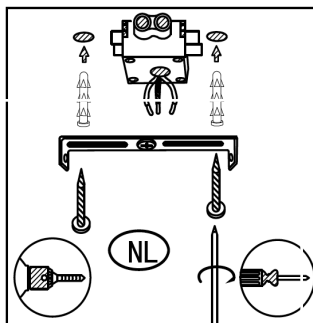

### General

**Dimensions LxWxH :** 61 cm x 6 cm x 16.5 cm  
**Height minimum :** 16.5 cm  
**Height maximum :** 16.5 cm  
**Dimensions shade LxWxH :-**  
**Main material :** Aluminium and Acrylic  
**Ceiling rose material :-**  
**Color :** Satin white  
**Style :** Modern  
**Shape :** Rectangle  
**Weight :** 1.12 kg  
**Warranty :** 3 years

### Product specifications

**Dimmable :** No  
**Light direction :** Down Light  
**Adjustable in height :** No  
**Directional :** Not Directional  
**Cable :** No  
**Cable length :-**  
**Sensor :** Without Sensor  
**Control :** Light Switch Control  
**IP-Class :** 21  
**Electric class :** 1  
**Light source including ?:** Yes  
**Lamp socket :** LED  
**Light source number :** 1  
**Power requirements :** 220-240V~50Hz  
**Bulb type & maximum wattage :** LED 12W

## INSTALLATION DRAWING SPECIFICATIONS

1

2

3

4

Dit product bevat een lichtbron van energie-efficiëntieklasse G  
 Ce produit contient une source lumineuse de classe énergétique G  
 This product contains a light source of energy efficiency class G  
 Dieses Produkt enthält eine Lichtquelle der Energieeffizienzklasse G  
 Ten produkt zawiera ród o wiat a o klasie efektywno ci energetycznej G