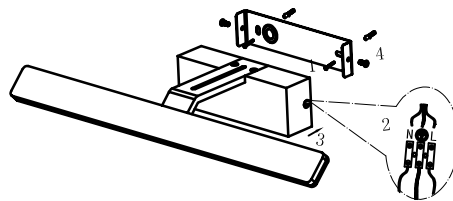

### General

**Dimensions LxWxH :** 61 cm x 6 cm x 16.5 cm  
**Height minimum :** 16.5 cm  
**Height maximum :** 16.5 cm  
**Dimensions shade LxWxH :-**  
**Main material :** Aluminium and Acrylic  
**Ceiling rose material :-**  
**Color :** Satin white  
**Style :** Modern  
**Shape :** Rectangle  
**Weight :** 1.12 kg  
**Warranty :** 3 years

## INSTALLATION DRAWING SPECIFICATIONS

1

2

3

4

Dit product bevat een lichtbron van energie-efficiëntieklasse G  
 Ce produit contient une source lumineuse de classe énergétique G  
 This product contains a light source of energy efficiency class G  
 Dieses Produkt enthält eine Lichtquelle der Energieeffizienzklasse G  
 Ten produkt zawiera ród o wiat a o klasie efektywno ci energetycznej G