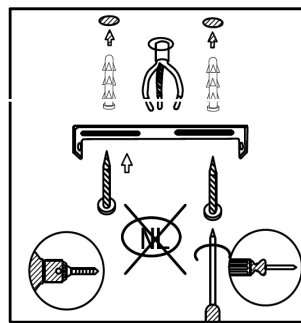

### General

**Dimensions LxWxH :** 61 cm x 6 cm x 16.5 cm  
**Height minimum :** 16.5 cm  
**Height maximum :** 16.5 cm  
**Dimensions shade LxWxH :-**  
**Main material :** Aluminium and Acrylic  
**Ceiling rose material :-**  
**Color :** Satin white  
**Style :** Modern  
**Shape :** Rectangle  
**Weight :** 1.12 kg  
**Warranty :** 3 years

## INSTALLATION DRAWING SPECIFICATIONS

1

2

3

4

Dit product bevat een lichtbron van energie-efficiëntieklasse G  
 Ce produit contient une source lumineuse de classe énergétique G  
 This product contains a light source of energy efficiency class G  
 Dieses Produkt enthält eine Lichtquelle der Energieeffizienzklasse G  
 Ten produkt zawiera ród o wiat a o klasie efektywno ci energetycznej G