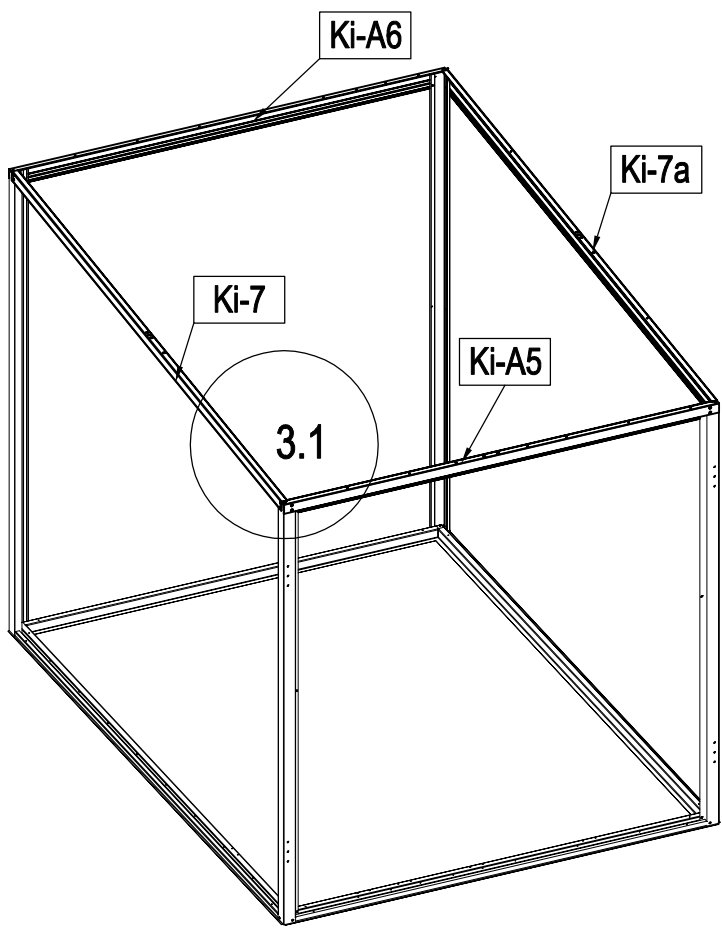

Ki-7a	1
	Ki-7	1
	Ki-A6	1
	Ki-A5	1
	Ki-A44	16