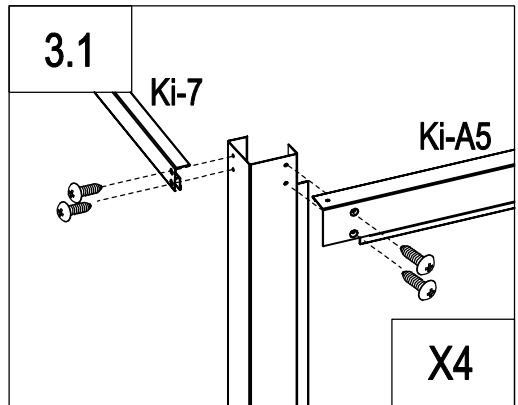

Ki-7a	1
	Ki-7	1
	Ki-A6	1
	Ki-A5	1
	Ki-A44	16