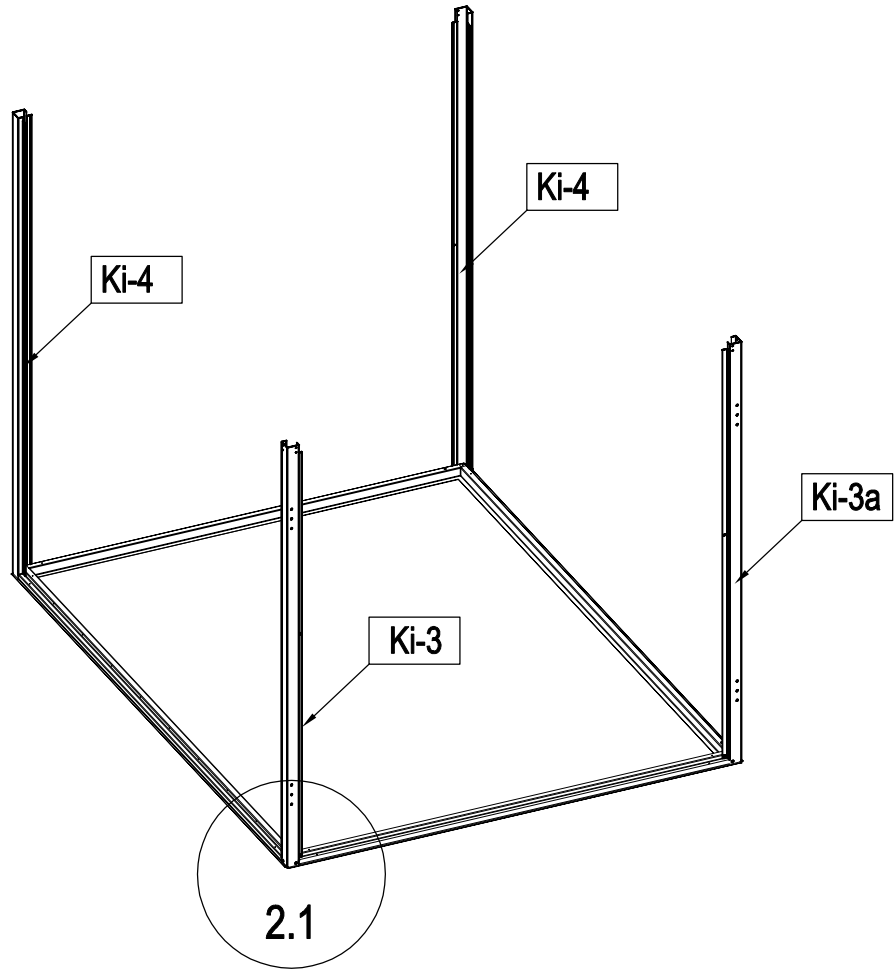

FORNORTH

PYÖRÄKATOS BIKE SHED
CYKELFÖRRÅD FAHRRADSCHUPPEN

2 PYÖRÄLLE FOR 2 BIKES FÖR 2 CYKLAR FÜR 2 FAHRRÄDER

142x198x157cm

NIKI M-A

Kasaamiseen tarvitaan 2 henkilöä ja kasaukseen menee noin 1-2 tuntia aikaa
Requires two people and takes 1-2 hours for Installation. Erfordert
zwei Personen und dauert 1-2 Stunden für die Installation. Kräver två
personer och tar 1-2 timmar att installera.

Maahantuojaja/ Importer/ Importör/Importeur:
IP-AGENCY FINLAND OY
Honkanummentie 13, 01380 Vantaa, Suomi Finland

PARTS LIST

IMAGE	NO.	L.	QTY	IMAGE	NO.	L.	QTY
	Ki-1	1889.5	2		Ki-A23	599	2
	Ki-A2	1289.5	1		Ki-A23a	599	2
	Ki-A2a	1289.5	1		Ki-24	1355	1
	Ki-3	1415	1		Ki-24a	1355	1
	Ki-3a	1415	1		Ki-25	1355	1
	Ki-4	1553	2		Ki-26	1355	1
	Ki-A5	1295.5	1		Ki-27	880	1
	Ki-A6	1295.5	1	Ki-28	300	1	
	Ki-7	1865	1		Ki-A29	1352	1
	Ki-7a	1865	1		Ki-A29a	1352	1
	Ki-8	1507	2		Ki-32	768.5	1
	Ki-9	1507	1		Ki-32a	768.5	1
	Ki-9a	1507	1		Ki-33	1364	1
	Ki-10	1465	1		Ki-34	1340	1
	Ki-10a	1465	1		Ki-36	635	1
	Ki-11	1420	1		Ki-37	540	1
	Ki-11a	1420	1		Ki-38	655	4
	Ki-12	1042.5	1		Ki-39	475	2
	Ki-12a	1042.5	1		Ki-40	385	2
	Ki-13	1042.5	1			Ki-42	335
	Ki-13a	1042.5	1	Ki-A43		1272	1
	Ki-14	1042.5	1			Ki-47	
	Ki-14a	1042.5	1			Ki-49	
	Ki-A15	1297	1			Ki-A44	
	Ki-16	958.5	2			Ki-A45	
	Ki-17	1042.5	2			Ki-A46	
	Ki-A18	1416	1			Ki-A50	
	Ki-A18a	1416	1			Ki-51	
	Ki-A20	1039.5	2			BCP3	
	Ki-A21	807	4				
	Ki-48		1				
	Ki-35		1				
	Ki-35a		1				

	Ki-1	2
	Ki-A2	1
	Ki-A2a	1
	Ki-A44	8

	Ki-3	1
	Ki-3a	1
	Ki-4	2
	Ki-A44	8

	Ki-7a	1
	Ki-7	1
	Ki-A6	1
	Ki-A5	1
	Ki-A44	16

	Ki-A15	1
	Ki-A44	4

	Ki-A20	2
	Ki-A44	4

	Ki-A43	1
	Ki-32	1
	Ki-32a	1
	Ki-A45	4

	Ki-33	1
	Ki-34	1
	Ki-36	1
	Ki-37	1
	Ki-38	4
	Ki-39	2