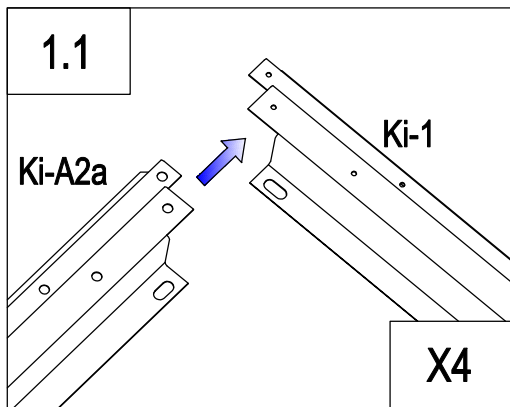

FORNORTH

PYÖRÄKATOS BIKE SHED
CYKELFÖRRÅD FAHRRADSCHUPPEN

2 PYÖRÄLLE FOR 2 BIKES FÖR 2 CYKLAR FÜR 2 FAHRRÄDER

142x198x157cm

NIKI M-A

Kasaamiseen tarvitaan 2 henkilöä ja kasaukseen menee noin 1-2 tuntia aikaa
Requires two people and takes 1-2 hours for Installation. Erfordert
zwei Personen und dauert 1-2 Stunden für die Installation. Kräver två
personer och tar 1-2 timmar att installera.

Maahantuojaja/ Importer/ Importör/Importeur:
IP-AGENCY FINLAND OY
Honkanummentie 13, 01380 Vantaa, Suomi Finland

PARTS LIST

IMAGE	NO.	L.	QTY	IMAGE	NO.	L.	QTY
	Ki-1	1889.5	2		Ki-A23	599	2
	Ki-A2	1289.5	1		Ki-A23a	599	2
	Ki-A2a	1289.5	1		Ki-24	1355	1
	Ki-3	1415	1		Ki-24a	1355	1
	Ki-3a	1415	1		Ki-25	1355	1
	Ki-4	1553	2		Ki-26	1355	1
	Ki-A5	1295.5	1		Ki-27	880	1
	Ki-A6	1295.5	1	Ki-28	300	1	
	Ki-7	1865	1		Ki-A29	1352	1
	Ki-7a	1865	1		Ki-A29a	1352	1
	Ki-8	1507	2		Ki-32	768.5	1
	Ki-9	1507	1		Ki-32a	768.5	1
	Ki-9a	1507	1		Ki-33	1364	1
	Ki-10	1465	1		Ki-34	1340	1
	Ki-10a	1465	1		Ki-36	635	1
	Ki-11	1420	1		Ki-37	540	1
	Ki-11a	1420	1		Ki-38	655	4
	Ki-12	1042.5	1		Ki-39	475	2
	Ki-12a	1042.5	1		Ki-40	385	2
	Ki-13	1042.5	1			Ki-42	335
	Ki-13a	1042.5	1	Ki-A43		1272	1
	Ki-14	1042.5	1			Ki-47	
	Ki-14a	1042.5	1			Ki-49	
	Ki-A15	1297	1			Ki-A44	
	Ki-16	958.5	2			Ki-A45	
	Ki-17	1042.5	2			Ki-A46	
	Ki-A18	1416	1			Ki-A50	
	Ki-A18a	1416	1			Ki-51	
	Ki-A20	1039.5	2			BCP3	
	Ki-A21	807	4				
	Ki-48		1				
	Ki-35		1				
	Ki-35a		1				