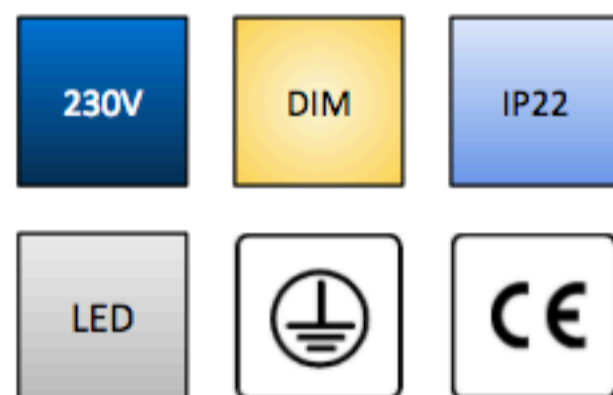

# LUMISPOT

Supersuosittu suunnattava LED valaisin laadukkailla SHARP LEDeillä. Sopii erilaisiin sisätiloihin sekä mataliin että korkeisiin tiloihin yleis-/kohdevaloksi.

- Tyylikäs suunnattava valaisin
- Nopea asennus ketjutettavan kytkentärasian vuoksi (jousiliittimillä)
- Omalla himmennettävällä liitäntälaiteella (TRIAC)
- Avautumiskulma 70°
- Tarvittava ilmatila valaisimen pohjassa vain 15-20mm
- Saatavilla 3000K ja 4000K valonvärit
- IP22 suojattu
- Kehykset matta kromi ja valkoinen
- Avautumiskulma 70°
- Käyttöikä 50 000 tuntia
- Takuu 3 vuotta

## RoHS

Koodi	SNRO	Teho ja värilämpötila	Kehys	Valaisimen koko	Asennusreikä
90450	4144858	4,5W 250lm 3000K	kromi	ø85 x 45mm	ø74mm
90451	4144859	4,5W 250lm 3000K	valk	ø85 x 45mm	ø74mm
90454	4144887	4,5W 250lm 4000K	kromi	ø85 x 45mm	ø74mm
90455	4144888	4,5W 250lm 4000K	valk	ø85 x 45mm	ø74mm
90600	4144860	6W 420lm 3000K	kromi	ø85 x 58mm	ø74mm
90601	4144851	6W 420lm 3000K	valk	ø85 x 58mm	ø74mm
90604	4144885	6W 420lm 4000K	kromi	ø85 x 58mm	ø74mm
90605	4144886	6W 420lm 4000K	valk	ø85 x 58mm	ø74mm