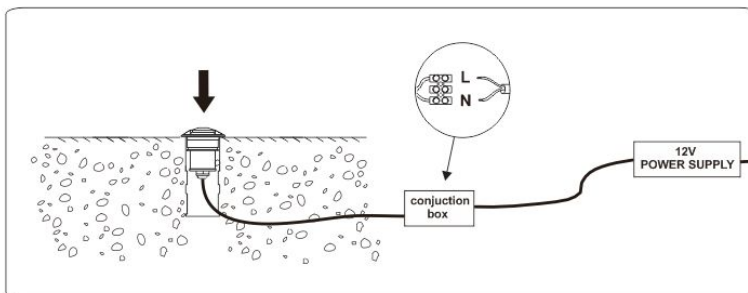

LUE TÄMÄ AINA ENNEN ASENNUSTA!

Varmista aina, että kytkennät tehdään virran ollessa poiskytkettynä!

Alasvalon asennuksen ja kytkennän saa suorittaa vain valtuutettu ja ammattitaitoinen sähköasentaja.

Käyttöjännite: 12V DC

Valaisinta voidaan käyttää vain LED virtalähteen 12V DC jännitteellä. Valaisin ei sovi himmenninkäyttöön.

Huolto, takuu ja korjaukset:

Valaisimen valonlähde ei ole vaihdettavissa. Valonlähteen saa vaihtaa vain valmistaja tai hänen valtuuttamansa edustaja.

Valaisimella on 2 vuoden toimivuustakuu, jolloin toimimaton valaisin voidaan toimittaa takuuhuoltoon vaihdettavaksi tai korjattavaksi. Takuuajan jälkeen toimimaton valaisin on korjautettava tai hävitettävä elektroniikkajätteenä. Takuu ei kata ulkoisista syistä rikkoutuneita valaisimia.

Rikkoutuneen valaisimen käyttö on välittömästi lopetettava. Rikkoutunut valaisin on toimitettava korjattavaksi valmistajalle tai hänen valtuuttamalleen edustajalle tai poistettava käytöstä elektroniikkajätteenä.

Puhdistus:

Valaisinta ja sen suojalasia saa puhdistaa vain ulkopuolelta ja suositellaan puhdistettavaksi vain pehmeällä liinalla tai vastaavalla. Puhdistuksessa ei tule käyttää liuottimia tai vastaavia, jotka voivat vahingoittaa valaisimen pinnoitteita tai rakenteita. Käyttäjän ei tule avata valaisimen valokammiota. Takuu ei kata avattua valaisinta.

Valmistaja:
Edututor Oy, kannistentie 5, 36220
Kangasala, Finland
www.edututor.fi
Made in P.R.C