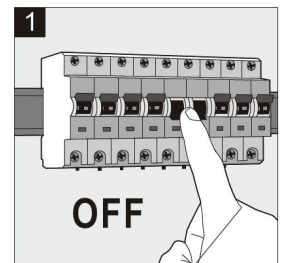

LUE TÄMÄ AINA ENNEN ASENNUSTA!

Varmista aina, että kytkennät tehdään virran ollessa poiskytkettynä!

Alasvalon asennuksen ja kytkennän saa suorittaa vain valtuutettu ja ammattitaitoinen sähköasentaja.

Käyttöjännite: 12V DC

Valaisinta voidaan käyttää vain LED virtalähteen 12V DC jännitteellä. Valaisin ei sovi himmenninkäyttöön.

Huolto, takuu ja korjaukset:

Valaisimen valonlähde ei ole vaihdettavissa. Valonlähteen saa vaihtaa vain valmistaja tai hänen valtuuttamansa edustaja.

Valaisimella on 2 vuoden toimivuustakuu, jolloin toimimaton valaisin voidaan toimittaa takuuhuoltoon vaihdettavaksi tai korjattavaksi. Takuuajan jälkeen toimimaton valaisin on korjautettava tai hävitettävä elektroniikkajätteenä. Takuu ei kata ulkoisista syistä rikkoutuneita valaisimia.

Rikkoutuneen valaisimen käyttö on välittömästi lopetettava. Rikkoutunut valaisin on toimitettava korjattavaksi valmistajalle tai hänen valtuuttamalleen edustajalle tai poistettava käytöstä elektroniikkajätteenä.

Puhdistus:

Valaisinta ja sen suojalasia saa puhdistaa vain ulkopuolelta ja suositellaan puhdistettavaksi vain pehmeällä liinalla tai vastaavalla. Puhdistuksessa ei tule käyttää liuottimia tai vastaavia, jotka voivat vahingoittaa valaisimen pinnoitteita tai rakenteita. Käyttäjän ei tule avata valaisimen valokammiota. Takuu ei kata avattua valaisinta.

Valmistaja:
Edututor Oy, kannistentie 5, 36220
Kangasala, Finland
www.edututor.fi
Made in P.R.C