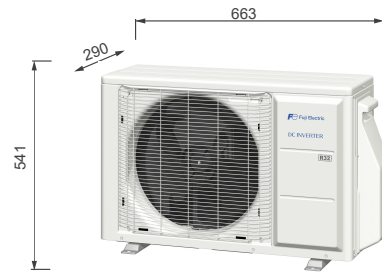

FE Fuji Electric

Jäähdytyslaite RSG/ROG09-12KMCC

5  VUODEN TAKUU

Tyylikkäällä ja huipputehokkaalla jäähdytyslaitteella viilennät energiatehokkaasti ja nopeasti.

Hiljainen käyntiääni mahdollistaa laitteiston asentamisen vaativimpiinkin tiloihin kuten parvekkeet ja terassit.

 **KlimaTherm**

Tehokas ja kompakti

Tyylikäs ja hiljainen sisäyksikkö on helppo sijoittaa asunnossa parhaalle paikalle. Tehokas, pienikokoinen ja hiljainen ulkoyksikkö on helppo sijoittaa esimerkiksi parvekkeelle tai terassille.

HandEyeHOME **FG L Air**

Malli	Sisäyksikkö		RSG09KMCE	RSG12KMCE	
	Ulkoyksikkö		ROG09KMCC	ROG12KMCC	
Sähkönsyöttö	1-vaihe, ~230V, 50Hz				
Teho	Jäähdytys	kW	2.5 (0.9-3.2)	3.4 (0.9-3.9)	
Ottoteho	Jäähdytys	kW	0.630	0.935	
EER	Jäähdytys	W/W	3.97	3.65	
SEER	Jäähdytys	W/W	7.40	7.30	
Energialuokka	Jäähdytys		A++	A++	
Max. Virta	Jäähdytys	A	6.5	6.5	
Kosteudenpoisto		l/h	1.3	1.8	
Ääni	Sisäyksikkö	H/M/L/Q	40/34/29/20	40/35/30/20	
	Ulkoyksikkö	High	dB(A)	46	50
Ilmamäärä	Sisäyksikkö / ulkoyksikkö	High	m ³ /h	700/1,650	700/1,700
Mitat	Sisäyksikkö		mm	270×834×222	270×834×222
K x L x S	Ulkoyksikkö		mm	541×663×290	541×663×290
Paino	Sisäyksikkö		kg	10	10
	Ulkoyksikkö		kg	22	24
Putkikoot (Neste/ Kaasu)		mm	6.35/9.52	6.35/9.52	
Max. putkipituus		m	20	20	
Max. korkeusero			15	15	
Toiminta-alue	Jäähdytys	°CDB	-10 - 46	-10 - 46	
Kylmäaine	Kylmäaine (GWP arvo)		R32 (675)	R32 (675)	
	Täyttö	kg(CO ₂ eq-T)	0.6 (0.405)	0.7 (0.473)	