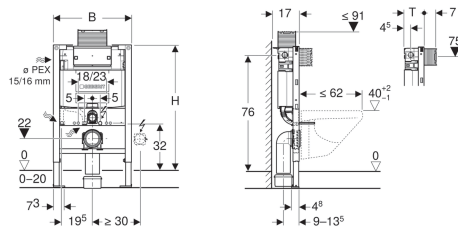

Geberit Duofix -seinä-wc-elementti, 82 cm, Omega-piilohuuhTELUSÄILIÖLLÄ 12 cm, PEX-liitin

Esimerkkikuva

Käyttötarkoitukset

- Asennusseinään
- Asennettavaksi osakorkeisiin asennusseinärakenteisiin
- Asennettavaksi osakorkeisiin Geberit Duofix -elementtiseiniin
- Seinä-WC-malleihin, joissa standardin EN 33:2011 mukaiset asennusmitat
- Seinä-WC-malleihin, joiden pituus enintään 62 cm
- KaksoishuuhTELUUN
- 0–20 cm:n lattiarakenteisiin

Ominaisuudet

- Itsekantava kehys jauhemaalattu
- Kehys porausrei'illä ø 9 mm puurunkorakenteeseen kiinnitystä varten
- Kehys valmistettu tukia varten WC-posliineissa, joissa on pieni tukipinta
- Jalkatuki sinkitty
- Jalkatuki säädettävä 0–20 cm
- Liukuasteilla varustetut jalkatuet
- Jalkalevyt käännettävät
- Jalkalevyjen syvyys sovitettu U-profiileihin UW 50 ja UW75 sekä Geberit Duofix -järjestelmäkiskoihin asentamista varten
- Liitoskäyrä voidaan asentaa ilman työkaluja eri syvyyssasetoihin, säätöalue 45 mm
- Liitoskäyrän kiinnitys ääntä eristävä
- PiilohuuhTELUSÄILIÖ, jossa käyttö päältä/edestä
- PiilohuuhTELUSÄILIÖ täysin eristetty kondenssia vastaan
- Tehdasasetuksessa välitön jälkihuhTELU mahdollinen
- PiilohuuhTELUSÄILIÖ valmistettu PEX-liitintä varten

Tekniset tiedot

Virtauspaine	0.1-10 bar
Veden enimmäislämpötila	25 °C
HuuhTELUMÄÄRÄN tehdasasetus	6 ja 3 l
Suuren huuhTELUMÄÄRÄN säätöalue	4.5 / 6 / 7.5 l
Mitoitusvirtaama	0.11 l/s
Mitoitusvirtaaman vähimmäisvirtauspaine	0.5 bar

Toimituksen sisältö

- PEX-liitin, jossa kierrelleitos G 1/2" sekä liittimet 15 x 2,5 mm ja 16 x 2,2 mm, muunnoskappaleella
- Huoltoaukon suojakansi
- 2 yläseinäkiinnikettä
- 2 alaseinäkiinnikettä
- Liitossarja WC:tä varten, ø 90 mm
- Liitoskäyrä 90° PE-HD-materiaalia, ø 90 mm
- Muunnosyhde PE-HD-materiaalia, ø 90 / 110 mm
- 2 suojatulppaa
- 2 kierretankoa M12
- Kiinnitystarvikkeet