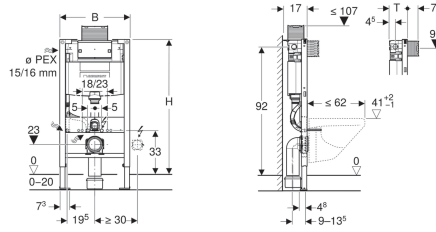

**Geberit Duofix -seinä-wc-elementti, 98 cm, Omega-piilohuuhTELUSÄILIÖLLÄ 12 cm, PEX-liitin**

Esimerkkikuva

**Käyttötarkoitukset**

- Asennusseinään
- Asennettavaksi osakorkeisiin asennusseinärakenteisiin
- Asennettavaksi osakorkeisiin Geberit Duofix -elementtiseiniin
- Seinä-WC-malleihin, joissa standardin EN 33:2011 mukaiset asennusmitat
- Seinä-WC-malleihin, joiden pituus enintään 62 cm
- KaksoishuuhTELUUN
- 0–20 cm:n lattiarakenteisiin

**Ominaisuudet**

- Itsekantava kehys jauhemaalattu
- Kehys porausrei'illä ø 9 mm puurunkorakenteeseen kiinnitystä varten
- Kehys valmisteltu tukia varten WC-posliineissa, joissa on pieni tukipinta
- Jalkatuki sinkitty
- Jalkatuki säädettävä 0–20 cm
- Liukuasteilla varustetut jalkatuet
- Jalkalevyt käännettävät
- Jalkalevyjen syvyys sovitettu U-profiileihin UW 50 ja UW75 sekä Geberit Duofix -järjestelmäkiskoihin asentamista varten
- Liitoskäyrä voidaan asentaa ilman työkaluja eri syvyyssasetoihin, säätöalue 45 mm
- Liitoskäyrän kiinnitys ääntä eristävä
- PiilohuuhTELUSÄILIÖ, jossa käyttö päältä/edestä
- PiilohuuhTELUSÄILIÖ täysin eristetty kondenssia vastaan
- PiilohuuhTELUSÄILIÖ valmisteltu PEX-liitintä varten
- Tehdasasetuksessa välitön jälkihuuhTELU mahdollinen

**Tekniset tiedot**

Virtauspaine	0.1-10 bar
Veden enimmäislämpötila	25 °C
HuuhTELUMÄÄRÄN tehdasasetus	6 ja 3 l
Suuren huuhTELUMÄÄRÄN säätöalue	4.5 / 6 / 7.5 l
Mitoitusvirtaama	0.11 l/s
Mitoitusvirtaaman vähimmäisvirtauspaine	0.5 bar

**Toimituksen sisältö**

- PEX-liitin, jossa kierrelleitos G 1/2" sekä liittimet 15 x 2,5 mm ja 16 x 2,2 mm, muunnoskappaleella
- Huoltoaukon suojakansi
- 2 yläseinäkiinnikettä
- 2 alaseinäkiinnikettä
- Liitossarja WC:tä varten, ø 90 mm
- Liitoskäyrä 90° PE-HD-materiaalia, ø 90 mm
- Muunnosyhde PE-HD-materiaalia, ø 90 / 110 mm
- 2 suojatulppaa
- 2 kierretankoa M12
- Kiinnitystarvikkeet