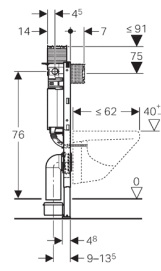

**Wc-elementti Omega 82 cm**

**Käyttötarkoitus**

- 0 - 20 cm lattiarakennetta varten
- Massiivisen tai kevyen seinän eteen rakennettuun matalaan tai täyskorkeaan Duofix-asennusseinään
- Täyskorkeaan Duofix-asennusseinään
- Massiivisen tai kevyen seinän eteen rakennettuun matalaan tai täyskorkeaan GIS-asennusseinään
- Massiivisen tai kevyen seinän eteen
- Matalaan tai täyskorkeaan asennusseinään
- Täyskorkeaan kevyeen väliseinään
- WC-istuimille, joiden pituus < 62 cm
- Käytetään kaksoishuuhtelutekniikan yhteydessä
- Ei soveltu betonivaluun

**Ominaisuudet**

- Alaseinäkannakkeet kiinnitystä varten
- Itsekantava
- Kehys, jonka c-profiili 4/4 cm
- Jauhemaalattu kehys, väri Geberit-sininen
- Jalkoja voidaan säätää 5 cm sisäänpäin
- Käännettävät jalkalevyt U-profiiliin UW 50 ja UW 75
- Paikat lisätuille pienten wc-istuinten asennukseen
- Sinkityt jalat, portaaton säätö 0 - 20 cm
- Itsekantava
- Viemärintikäyrän asennus ilman työkaluja, äänieristetty kannake, syvyyssäätö 45 mm saakka
- Viemärintikannake äänieristetty
- Edestä/päältä käytettävä kondenssieristetty piilohuuhtelusäiliö
- Jälkihuuhtelu mahdollista tehdasasetuksilla
- Piilohuuhtelusäiliöllä, jonka asennus ja huolto ilman työkaluja
- Vesiliitäntä vasemmalla sivulla
- Suojakansi ja -tulpat suojaa lialta ja kosteudelta
- Huuhtelupainikkeen kaulus asennetaan ja lyhennetään ilman työkaluja
- Suojaputket Geberit AquaClean -istuinten vesisyöttöä varten

## Toimituksen sisältö

- 2 yläkiinnikettä
- 2 kiinnitysalkaa
- Sulkuventtiili G1/2"
- Painikeaukon suojakansi
- Kaksi suojatulppaa
- WC:n liitossarja, Ø 90 mm
- Viemärointikäyrä, PE-HD, Ø 90 mm
- WC-muhvi, PE-HD, Ø 90/110 mm
- 2 kpl M12 kierretankoa WC:n kiinnitystä varten
- Kiinnitystarvikkeet