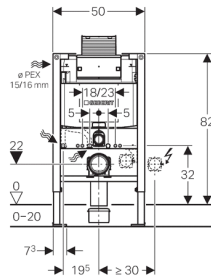

**Wc-elementti Omega 82 cm**

**Käyttötarkoitus**

- 0 - 20 cm lattiarakennetta varten
- Massiivisen tai kevyen seinän eteen rakennettuun matalaan tai täyskorkeaan Duofix-asennusseinään
- Täyskorkeaan Duofix-asennusseinään
- Massiivisen tai kevyen seinän eteen rakennettuun matalaan tai täyskorkeaan GIS-asennusseinään
- Massiivisen tai kevyen seinän eteen
- Matalaan tai täyskorkeaan asennusseinään
- Täyskorkeaan kevyeen väliseinään
- WC-istuimille, joiden pituus < 62 cm
- Käytetään kaksoishuuhtelutekniikan yhteydessä
- Ei soveltu betonivaluun

**Ominaisuudet**

- Alaseinäkannakkeet kiinnitystä varten
- Itsekantava
- Kehys, jonka c-profiili 4/4 cm
- Jauhemaalattu kehys, väri Geberit-sininen
- Jalkoja voidaan säätää 5 cm sisäänpäin
- Käännettävät jalkalevyt U-profiiliin UW 50 ja UW 75
- Paikat lisätuille pienten wc-istuinten asennukseen
- Sinkityt jalat, portaaton säätö 0 - 20 cm
- Itsekantava
- Viemärintikäyrän asennus ilman työkaluja, äänieristetty kannake, syvyyssäätö 45 mm saakka
- Viemärintikannake äänieristetty
- Edestä/päältä käytettävä kondenssieristetty piilohuuhtelusäiliö
- Jälkihuuhtelu mahdollista tehdasasetuksilla
- Piilohuuhtelusäiliöllä, jonka asennus ja huolto ilman työkaluja
- Vesiliitäntä vasemmalla sivulla
- Suojakansi ja -tulpat suojaa lialta ja kosteudelta
- Huuhtelupainikkeen kaulus asennetaan ja lyhennetään ilman työkaluja
- Suojaputket Geberit AquaClean -istuinten vesisyöttöä varten

**Tekniset tiedot**

Virtaama	0,11 l/s
Pienin käyttöpaine	0,5 bar
Pienin käyttöpaine	50 kPa
Vesijohtopaine	0,1-10 bar
Vesijohtopaine	101000 kPa
Veden enimmäislämpötila, jatkuva	25 °C
Huuhtelumäärän tehdasasetus	6 ja 3 l
Suuren huuhtelumäärän säätöalue	4,5 / 6 / 7,5 l
Pienen huuhtelumäärän säätöalue	3-4 l