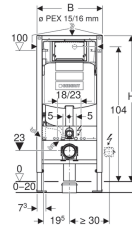

Geberit Duofix -seinä-wc-elementti, 112 cm, Sigma-piilohuuhtelusäiliöllä 12 cm, PEX-liitin

Esimerkkikuva

Käyttötarkoitukset

- Asennusseinään
- Asennettavaksi osakorkeisiin tai huonekorkeisiin asennusseinärakenteisiin
- Asennettavaksi huonekorkeisiin asennusseiniin
- Asennettavaksi osakorkeisiin tai huonekorkeisiin Geberit Duofix -elementteihin
- Seinä-WC-malleihin, joissa standardin EN 33:2011 mukaiset asennusmitat
- Seinä-WC-malleihin, joiden pituus enintään 62 cm
- Yksihuuhtelu, kaksoishuuhtelu tai huuhtelu/stop-toiminto
- 0–20 cm:n lattiarakenteisiin

Ominaisuudet

- Itsekantava kehys jauhemaalattu
- Kehys porausreiällä \varnothing 9 mm puurunkorakenteeseen kiinnitystä varten
- Kehys valmistettu tukia varten WC-posliineissa, joissa on pieni tukipinta
- Jalkatuki sinkitty
- Jalkatuki säädettävä 0–20 cm
- Liukusteilla varustetut jalkatuet
- Jalkalevyt käännettävät
- Jalkalevyjen syvyys sovitettu U-profiileihin UW 50 ja UW75 sekä Geberit Duofix -järjestelmäkiskoihin asentamista varten
- Liitoskäyrä voidaan asentaa ilman työkaluja eri syvyysasentoihin, säätöalue 45 mm
- Liitoskäyrän kiinnitys ääntä eristävä
- Piilohuuhtelusäiliö, jossa huuhtelu edestä
- Piilohuuhtelusäiliö täysin eristetty kondenssia vastaan

Tekniset tiedot

Virtauspaine	0.1-10 bar
Veden enimmäislämpötila	25 °C
Huuhtelumäärän tehdasasetus	6 ja 3 l
Suuren huuhtelumäärän säätöalue	4.5 / 6 / 7.5 l

Toimituksen sisältö

- PEX-liitin, jossa kierreltiitos G 1/2" sekä liittimet 15 x 2,5 mm ja 16 x 2,2 mm, muunnoskappaleella
- Huoltoaukon suojakansi
- 2 yläseinäkiinnikettä
- Kiinnitys PEX-suojaputkille, \varnothing 25 ja \varnothing 28 mm
- 2 suojatulppaa
- Liitossarja WC:tä varten, \varnothing 90 mm
- Liitoskäyrä 90° PE-HD-materiaalia, \varnothing 90 mm
- Muunnosyhde PE-HD-materiaalia, \varnothing 90 / 110 mm
- 2 alaseinäkiinnikettä
- 2 kierretankoa M12
- Kiinnitystarvikkeet