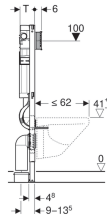

Geberit Duofix -seinä-wc-elementti, 112 cm, Sigma-piilohuuhtelusäiliöllä 12 cm, PEX-liitin

Esimerkkikuva

Käyttötarkoitukset

- Asennusseinään
- Asennettavaksi osakorkeisiin tai huonekorkeisiin asennusseinärakenteisiin
- Asennettavaksi huonekorkeisiin asennusseiniin
- Asennettavaksi osakorkeisiin tai huonekorkeisiin Geberit Duofix -elementteihin
- Seinä-WC-malleihin, joissa standardin EN 33:2011 mukaiset asennusmitat
- Seinä-WC-malleihin, joiden pituus enintään 62 cm
- Yksihuuhtelu, kaksoishuuhtelu tai huuhtelu/stop-toiminto
- 0–20 cm:n lattiarakenteisiin

Ominaisuudet

- Itsekantava kehys jauhemaalattu
- Kehys porausreiällä \varnothing 9 mm puurunkorakenteeseen kiinnitystä varten
- Kehys valmistettu tukia varten WC-posliineissa, joissa on pieni tukipinta
- Jalkatuki sinkitty
- Jalkatuki säädettävä 0–20 cm
- Liukusteilla varustetut jalkatuet
- Jalkalevyt käännettävät
- Jalkalevyjen syvyys sovitettu U-profiileihin UW 50 ja UW75 sekä Geberit Duofix -järjestelmäkiskoihin asentamista varten
- Liitoskäyrä voidaan asentaa ilman työkaluja eri syvyysasentoihin, säätöalue 45 mm
- Liitoskäyrän kiinnitys ääntä eristävä
- Piilohuuhtelusäiliö, jossa huuhtelu edestä
- Piilohuuhtelusäiliö täysin eristetty kondenssia vastaan

Tekniset tiedot

Virtauspaine	0.1-10 bar
Veden enimmäislämpötila	25 °C
Huuhtelumäärän tehdasasetus	6 ja 3 l
Suuren huuhtelumäärän säätöalue	4.5 / 6 / 7.5 l

Toimituksen sisältö

- PEX-liitin, jossa kierreltiitos G 1/2" sekä liittimet 15 x 2,5 mm ja 16 x 2,2 mm, muunnoskappaleella
- Huoltoaukon suojakansi
- 2 yläseinäkiinnikettä
- Kiinnitys PEX-suojaputkille, \varnothing 25 ja \varnothing 28 mm
- 2 suojatulppaa
- Liitossarja WC:tä varten, \varnothing 90 mm
- Liitoskäyrä 90° PE-HD-materiaalia, \varnothing 90 mm
- Muunnosyhde PE-HD-materiaalia, \varnothing 90 / 110 mm
- 2 alaseinäkiinnikettä
- 2 kierretankoa M12
- Kiinnitystarvikkeet