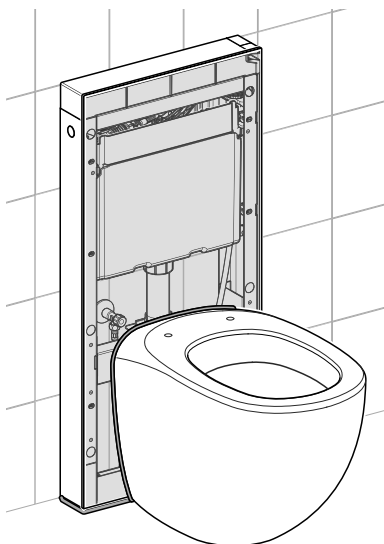

Tärkeimmät käyttökohteet

Lattiaan asennettavat keraamiset WC-istuimet

Tuotenumero 131.001.xx.1