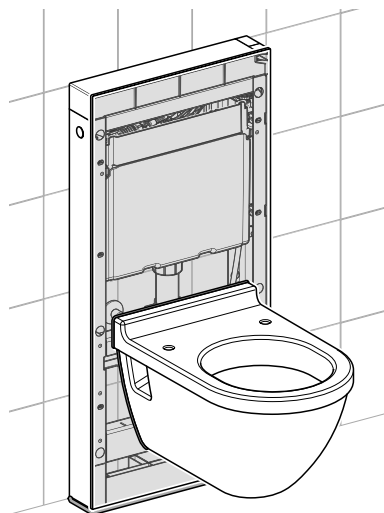

Seinään asennettavat keraamiset WC-istuimet

Tuotenumero 131.021.xx.1