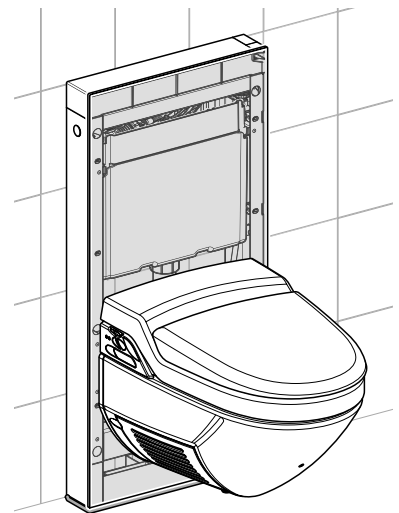

Tärkeimmät käyttökohteet

Lattiaan asennettavat keraamiset WC-istuimet

Tuotenumero 131.001.xx.1

Seinään asennettavat keraamiset WC-istuimet

Tuotenumero 131.021.xx.1

**Geberit AquaClean
8000/8000plus**

Tuotenumero 131.023.xx.1