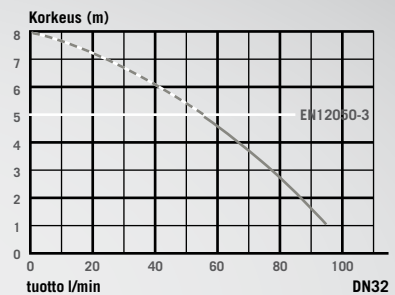

■ Moottoriteho

400 W