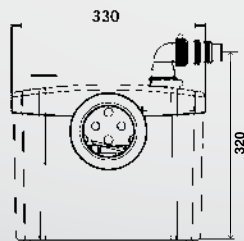

■ Moottoriteho

550 W

Korkeus (m)