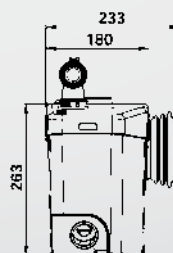

■ Toimitukseen kuuluu:

- 1 wc-mansetti
- 1 poistoputken kulma sisäänrakennetulla takaiskuventtiilillä
- 2 tuloputken muhia 40 mm
- 1 tuloputken tulppa
- 2 lattiakiinnikettä