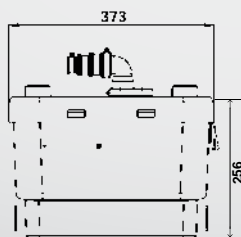

- **Toimitukseen kuuluu:**
  1. 1 poistoputken kulma sisäänrakennetulla takaiskuventtiilillä
  2. 3 tuloputken muhia 40 mm
  3. 2 tuloputken tulppaa
  4. 2 lattiakiinnikettä