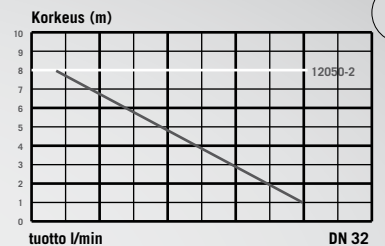

SANICOM® on erityisesti liiketiloihin (mm. baarit, ravintolat, suurkeittiöt, pesu-
lat) suunniteltu harmaanveden pumppu-
asema. Pumppuasemassa on tehokas 750
W moottori ja reilunkokoiset jäähdytys-
laitat tehokäyttöä varten (laippoja ei saa
vaihtaa toisiin). Automaattinen pintavahti
käynnistää ja pysäyttää pumpun auto-
maattisesti tarvittaessa. **SANICOM®**-mal-
liin voidaan liittää ulkoinen hälytin.

8 m ->>> tai
80 m ->>> tai

■ **Liitännävaihtoehdot**
jätevedet (ei WC)

■ **Pumppaus pystysuoraan**
max 8 m

■ **Pumppaus vaakasuoraan**
max 80 m, kaltevuus ≥ 1 cm/m

■ **Tuloputken liitäntä**
2 x 40/50 mm

■ **Poistoputken halkaisija**
32 mm

■ **Lämpötila**
65°C, hetkellisesti 90°C

■ **Mitat (pit. x syv. x kork)**
420 x 230 x 330 mm

■ **Paino**
10 kg

■ **Sähköliitäntä**
220-240 V/50 Hz

■ **Nimellisvirta**
3,3 A

■ **Kotelointiluokka**
IP 44

■ **Moottoriteho**
750 W

■ Mahdollisuus liittää ulkoinen hälytin

■ **Toimitukseen kuuluu:**

- 1 poistoputken kulma
- 1 takaiskuventtiili (asennettu tehtaalla)
- 2 tuloputken liitännämuhvia 40/50 mm
- 2 ruuvia lattiakiinnitykseen