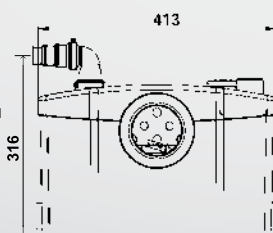

■ Toimitukseen kuuluu:

- 1 wc-mansetti
- 1 poistoputken kulma sisäänrakennetulla takaiskuventtiilillä
- 2 tuloputken muhia 40 mm
- 1 tuloputken tulppa
- 2 lattiakiinnikettä