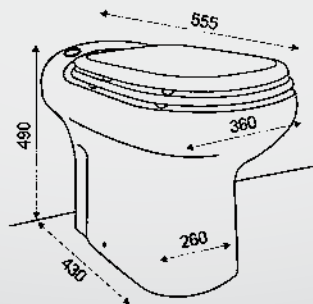

SANICOMPACT® Elite

Callidus nro/LVI-nro: 065221/

SANICOMPACT® Elite on Compact-sarjan suurin ja yllisin malli, joka on kuitenkin sen verran pieni kooltaan, että se sopii useimpiin asennuskohteisiin.

30 m ->>> tai

3 m ->>>

■ Liitännävaihtoehdot

WC, pesuallas

■ Pumppaus pystysuoraan

max 3 m

■ Pumppaus vaakasuoraan

max 30 m, kaltevuus ≥ 1 cm/m

■ Poistoputken halkaisija

32 mm

■ Lämpötila

max 35°C

■ Vedenkulutus

~3,5 l / huuhtelu

■ Veden paine

min 1,7 bar

■ Huuhtelujakso

~25 sekuntia

■ Mitat (pit. x syv. x kork)

360 x 555 x 490 mm

■ Paino

26,5 kg

■ Sähköliitäntä

220-240 V/50 Hz

■ Nimellisvirta

4,3 A

■ Kotelointiluokka

IP 44

■ Moottoriteho

800 W

■ Toimitukseen kuuluu:

takaiskuventtiili

WC-istuin

lattiakiinnikkeet