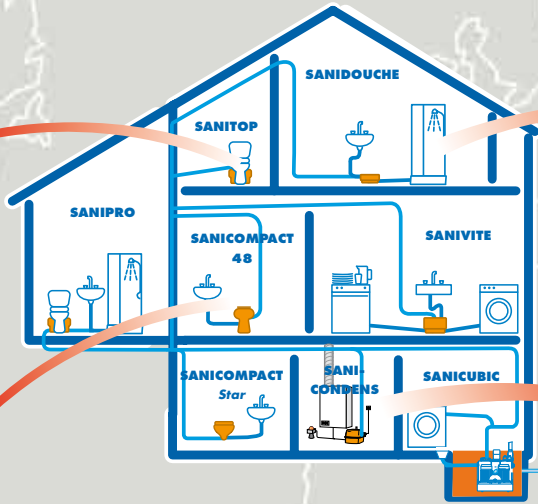

SFA:n pumput ja silppuripumput ovat eurooppalaisten standardien EN 12050-1, EN 12050-2 ja EN 12050-3. Tuotteet valmistetaan tehtaassa, jolle on myönnetty ISO 9001 sertifikaatti. Tuotteet CE- ja GS -merkityjä, takuu valmistusvioletille 2 vuotta.

SFA:N TUOTTEILLA ASENNAT WC:N, KYLPYHUONEEN, KEITTIÖN TAI PESUTUVAN MINNE ITSE HALUAT.

SANICOMPACT® Star
Täydellinen WC sisäänrakennetulla silppuripumpulla.