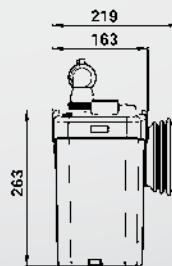

■ Moottoriteho

550 W

Korkeus (m)