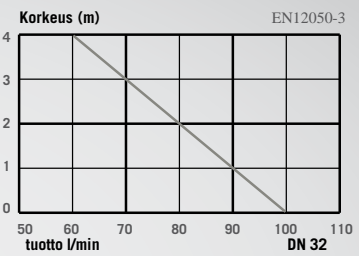

■ Mitat (pit. x syv. x kork)

426 x 126 x 282 mm

■ Paino 4,8 kg

■ Sähköliitäntä

220-240 V/50 Hz

■ Nimellisvirta 1,8 A

■ Kotelointiluokka IP 44

■ Moottoriteho 400 W