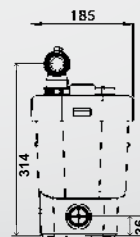

- **Toimitukseen kuuluu:**
  1. 1 poistoputken kulma sisäänrakennetulla takaiskuventtiilillä
  2. 3 tuloputken muhia 40 mm
  3. 2 tuloputken tulppaa
  4. 2 lattiakiinnikettä