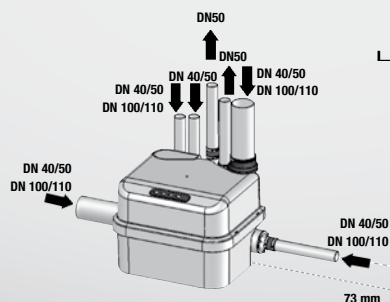

SANICUBIC® Pro

Callidus nro/LVI-nro: 065227/

SANICUBIC® Pro on tehokas pumppu-asema talouden kaikkien jätevesien silpuaamiseen ja pois pumppaamiseen. **SANICUBIC® Pro**:ssa on 2 tehokasta moottoria, jotka käyvät vuorotellen. Kummassakin moottorissa on tehokas leikkujärjestelmä, joka käsittelee talon jätevedet WC:istä, pesualtaista, suihkuista, kylpyammeista, pyykin- ja astianpesukoneista.

SANICUBIC® Pro on varustettu kahdella hälytystoiminnolla turvallisen ja korkealuokkaisen toiminnan varmistamiseksi.

11 m

100 m ->>> tai

- **Liitäntävaihtoehdot**
  useampi WC, jätevedet keittiöstä, kylpyhuoneesta, pesutuvasta jne.
- **Pumppaus pystysuoraan**
  max 11 m
- **Pumppaus vaakasuoraan**
  max 100 m, kaltevuus ≥ 1 cm/m
- **Tuloputken liitäntä**
  1 x 40/50 mm
  4 x 40/50, 100/110 mm
- **Poistoputken halkaisija**
  50 mm
- **Lämpötila**
  max 35°C, 70°C hetkellisesti
- **Mitat (pit. x syv. x kork)**
  557 x 497 x 408 mm

- **Toimitukseen kuuluu:**
  4 tuloputken muhvia 40/50 mm
  2 tuloputken muhvia 100/110 mm
  1 takaiskuventtiili (asennettu tehtaalla)
  1 ulkoinen hälytin (ohjauspaneeli)
  2 ruuvia lattiakiinnitykseen

- **Paino**
  30 kg
- **Sähköliitäntä**
  220-240 V/50 Hz
- **Nimellisvirta**
  13 A
- **Kotelointiluokka**
  IP 67
- **Moottoriteho**
  3000 W (2 x 1.500W)