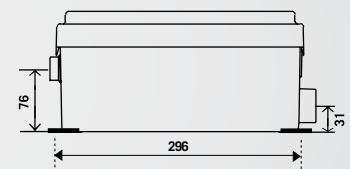

- **Mitat (pit. x syv. x kork)**
296 x 165 x 145 mm
- **Paino**
3,5 kg
- **Sähköliitäntä**
220-240 V/50 Hz
- **Nimellisvirta**
1,3 A
- **Kotelointiluokka**
IP 44
- **Moottoriteho**
250 W

- **Toimitukseen kuuluu:**
1 poistoputken kulma sisäänrakennetulla takaiskuventtiilillä
1 tuloputken muhvi 40 mm
1 tuloputken liitin 32/40 mm
2 lattiakiinnikettä