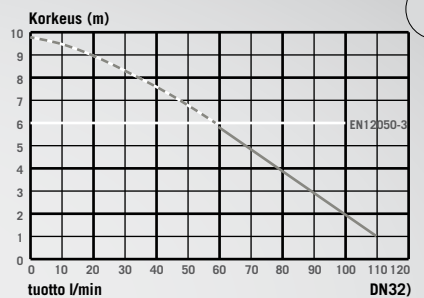

■ Moottoriteho

760 W