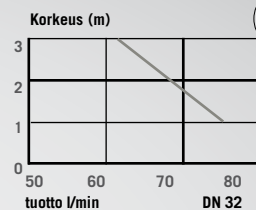

SANICOMPACT® Star

Callidus nro/LVI-nro: 065219/

SANICOMPACT® STAR on seinään kiinnitettävä WC-istuin sisäänrakennetulla silppuripumpulla. Istuinkorkeus voidaan valita 45 – 60 cm väliltä, joten istuin voidaan säätää sopivaksi myös vammaisille.

30 m ->>> tai

^
^
^
E
3

- **Liitäntävaihtoehdot**
  WC, pesuallas
- **Pumppaus pystysuoraan**
  max 3 m
- **Pumppaus vaakasuoraan**
  max 30 m, kaltevuus ≥ 1 cm/m
- **Poistoputken halkaisija** 32 mm
- **Lämpötila** max 35°C
- **Vedenkulutus**
  5 l/huhtelu
- **Veden paine** 1,7 bar
- **Huuhtelujakso** ~25 sekuntia
- **Mitat (pit. x syv. x kork)**
  405 x 525 x 420 mm
- **Paino** 28 kg
- **Sähköliitäntä**
  220-240 V/50 Hz

- **Nimellisvirta** 2,5 A
- **Kotelointiluokka** IP 44
- **Moottoriteho** 500 W

- **Toimitukseen kuuluu:**
  takaiskuventtiili
  WC-istuin
  asennuskehikko