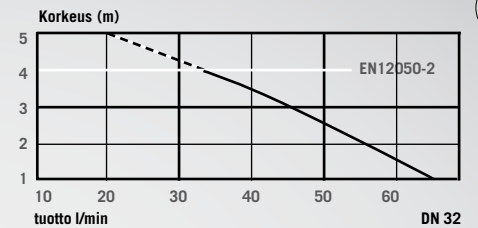

SANISHOWER® -malli on kooltaan pieni ja sillä on matala käynnistystaso (veden pinta 6,5 cm tasolla). Siksi se on helppo sijoittaa esim. suihkualtaan alle tai huomaamattomasti kylpyhuonekalusteen sisälle.

SANISHOWER® on helposti asennettava, kompakti pumppu mm. pesualtaan, suihkun tai bideen huuhtelujätteen käsitte-lyyn.

- **Liitännävaihtoehdot**
  pesuallas, suihku, bidé
- **Pumppaus pystysuoraan**
  max 4 m
- **Pumppaus vaakasuoraan**
  max 40 m, kaltevuus ≥ 1 cm/m
- **Tuloputken liitäntä**
  40 mm
- **Poistoputken halkaisija**
  22/32 mm
- **Lämpötila**
  max 35°C

- **Mitat (pit. x syv. x kork)**
  296 x 165 x 145 mm
- **Paino**
  3,5 kg
- **Sähköliitäntä**
  220-240 V/50 Hz
- **Nimellisvirta**
  1,3 A
- **Kotelointiluokka**
  IP 44
- **Moottoriteho**
  250 W