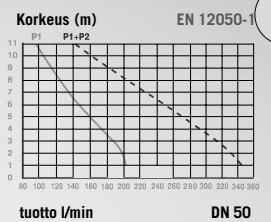

SANICUBIC® Pro

Callidus nro/LVI-nro: 065227/

SANICUBIC® Pro on tehokas pumppu-asema talouden kaikkien jätevesien silpuaamiseen ja pois pumppaamiseen. **SANICUBIC® Pro**:ssa on 2 tehokasta moottoria, jotka käyvät vuorotellen. Kummassakin moottorissa on tehokas leikkujärjestelmä, joka käsittelee talon jätevedet WC:istä, pesualtaista, suihkuista, kylpyammeista, pyykin- ja astianpesukoneista.

SANICUBIC® Pro on varustettu kahdella hälytystoiminnolla turvallisen ja korkealuokkaisen toiminnan varmistamiseksi.

11 m

100 m ->>> tai

- **Liitäntävaihtoehdot**
  useampi WC, jätevedet keittiöstä, kylpyhuoneesta, pesutuvasta jne.
- **Pumppaus pystysuoraan**
  max 11 m
- **Pumppaus vaakasuoraan**
  max 100 m, kaltevuus ≥ 1 cm/m
- **Tuloputken liitäntä**
  1 x 40/50 mm
  4 x 40/50, 100/110 mm
- **Poistoputken halkaisija**
  50 mm
- **Lämpötila**
  max 35°C, 70°C hetkellisesti
- **Mitat (pit. x syv. x kork)**
  557 x 497 x 408 mm

- **Toimitukseen kuuluu:**
  4 tuloputken muhvia 40/50 mm
  2 tuloputken muhvia 100/110 mm
  1 takaiskuventtiili (asennettu tehtaalla)
  1 ulkoinen hälytin (ohjauspaneeli)
  2 ruuvia lattiakiinnitykseen

- **Paino**
  30 kg
- **Sähköliitäntä**
  220-240 V/50 Hz
- **Nimellisvirta**
  13 A
- **Kotelointiluokka**
  IP 67
- **Moottoriteho**
  3000 W (2 x 1.500W)