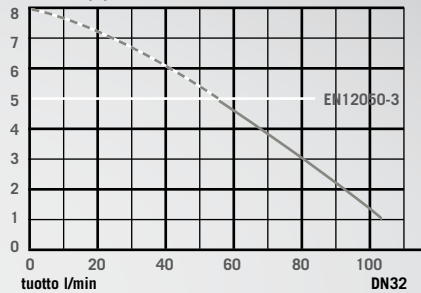

■ Moottoriteho

550 W

Korkeus (m)