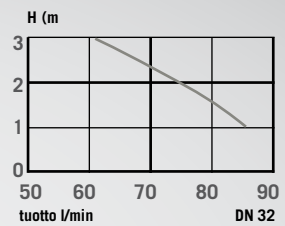

SANICOMPACT® Elite

Callidus nro/LVI-nro: 065221/

SANICOMPACT® Elite on Compact-sarjan suurin ja yllisin malli, joka on kuitenkin sen verran pieni kooltaan, että se sopii useimpiin asennuskohteisiin.

30 m ->>> tai

3 m ->>>

■ Liitännävaihtoehdot

WC, pesuallas

■ Pumppaus pystysuoraan

max 3 m

■ Pumppaus vaakasuoraan

max 30 m, kaltevuus ≥ 1 cm/m

■ Poistoputken halkaisija

32 mm

■ Lämpötila

max 35°C

■ Vedenkulutus

~3,5 l / huuhtelu

■ Veden paine

min 1,7 bar

■ Huuhtelujakso

~25 sekuntia

■ Mitat (pit. x syv. x kork)

360 x 555 x 490 mm

■ Paino

26,5 kg

■ Sähköliitäntä

220-240 V/50 Hz

■ Nimellisvirta

4,3 A

■ Kotelointiluokka

IP 44

■ Moottoriteho

800 W

■ Toimitukseen kuuluu:

takaiskuventtiili

WC-istuin

lattiakiinnikkeet