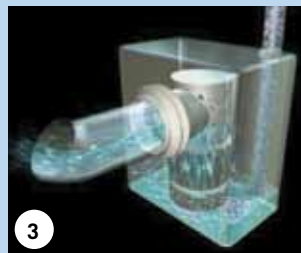

3 Silputtu huuhtelujäte pumpputuu eteenpäin vain 22 tai 32 mm:n läpimittaisen putken kautta.