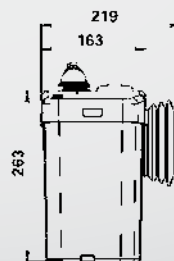

■ Toimitukseen kuuluu:

- 1 wc-mansetti
- 1 poistoputken kulma sisäänrakennetulla takaiskuventtiilillä
- 1 poistoputki
- 1 nippa poistoputkelle
- 2 lattiakiinnikettä