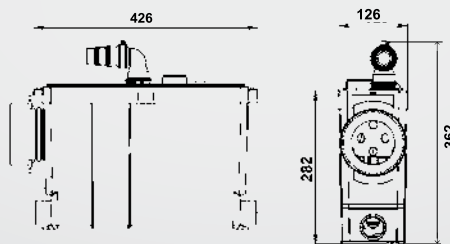

■ Mitat (pit. x syv. x kork)

426 x 126 x 282 mm

■ Paino 4,8 kg

■ Sähköliitäntä

220-240 V/50 Hz

■ Nimellisvirta 1,8 A

■ Kotelointiluokka IP 44

■ Moottoriteho 400 W