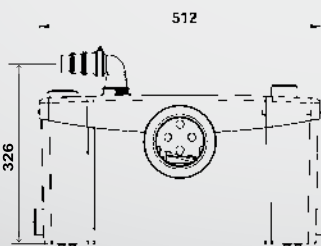

■ Toimitukseen kuuluu:

1. 1 wc-mansetti
2. 1 poistoputken kulma sisäänrakennetulla takaiskuventtiilillä
3. 2 tuloputken muhia 40 mm
4. 1 tuloputken tulppa
5. 2 lattiakiinnikettä