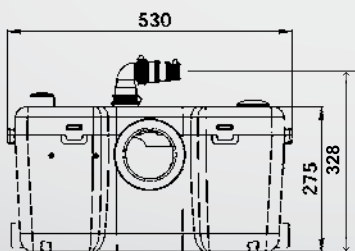

■ Toimitukseen kuuluu:

- 1 wc-mansetti
- 1 poistoputken kulma sisäänrakennetulla takaiskuventtiilillä
- 2 tuloputken muhia 40 mm
- 2 tuloputken tulppaa
- 2 lattiakiinnikettä