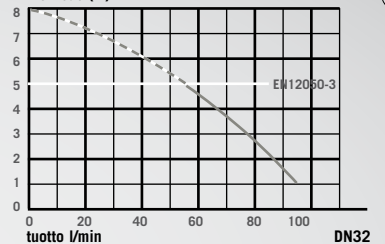

1,9 A

■ Kotelointiluokka

IP 44

■ Moottoriteho

400 W

Korkeus (m)

■ Toimitukseen kuuluu:

- 1 wc-mansetti
- 1 poistoputken kulma sisäänrakennetulla takaiskuventtiilillä
- 2 tuloputken muhia 40 mm
- 1 tuloputken tulppa
- 2 lattiakiinnikettä