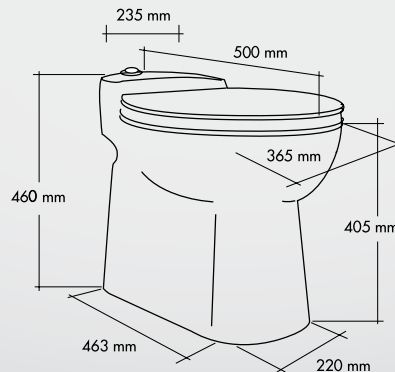

■ Toimitukseen kuuluu:

takaiskuventtiili
WC-istuin
lattiakiinnikkeet

Korkeus (m)