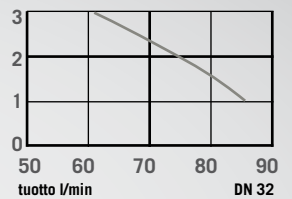

■ Kotelointiluokka

IP 44

■ Moottoriteho

800 W

■ Toimitukseen kuuluu:

takaiskuventtiili
WC-istuin
lattiakiinnikkeet

Korkeus (m)

SANICOMPACT® Elite