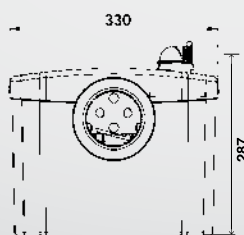

■ Toimitukseen kuuluu:

- 1 wc-mansetti
- 1 poistoputken kulma sisäänrakennetulla takaiskuventtiilillä
- 1 poistoputki
- 1 nippa poistoputkelle
- 2 lattiakiinnikettä