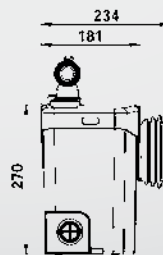

■ Toimitukseen kuuluu:

1. 1 wc-mansetti
2. 1 poistoputken kulma sisäänrakennetulla takaiskuventtiilillä
3. 2 tuloputken muhia 40 mm
4. 1 tuloputken tulppa
5. 2 lattiakiinnikettä