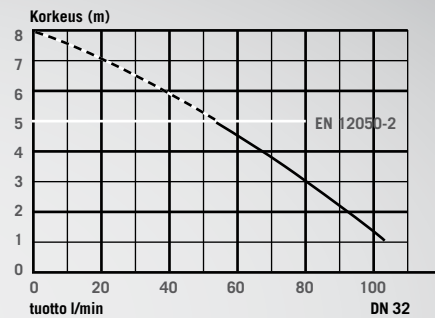

SANIVITE®

"SILENCE"

Callidus nro/LVI-nro: 065214/4965836

SANIVITE® "SILENCE" on hiljainen harmaa-vesipumppu keittiöön tai pesutupaan.

SANIVITE® pumpun avulla voidaan rakentaa uusi keittiö, muuttaa pesutuvan paikkaa tai asentaa pyykin- tai astianpesukone haluttuun tilaan esim. alakertaan, kellariin tai ullakkotiloihin. Jätevesi pumpataan pois halkaisijaltaan vain 32 mm: putkea pitkin.

- **Liitännävaihtoehdot**
  astianpesukone,
  pyykinpesukone, pesuallas, suihku,
  kylpyamme, bidé jne.
- **Pumppaus pystysuoraan**
  max 5
- **Pumppaus vaakasuoraan**
  max 50 m, kaltevuus ≥ 1 cm/m
- **Tuloputken liitäntä**
  4 x 40 mm
- **Poistoputken halkaisija**
  32 mm
- **Lämpötila**
  max 35°C, hetkellisesti 65°C

- **Mitat (pit. x syv. x kork)**
  373 x 165 x 275 mm
- **Paino**
  6,3 kg
- **Sähköliitäntä**
  220-240 V/50 Hz
- **Nimellisvirta**
  1,7 A
- **Kotelointiluokka**
  IP 44
- **Moottoriteho**
  400 W

- **Toimitukseen kuuluu:**
  1. 1 poistoputken kulma sisäänrakennetulla takaiskuventtiilillä
  2. 3 tuloputken muhia 40 mm
  3. 2 tuloputken tulppaa
  4. 2 lattiakiinnikettä

5 m ->>>

50 m ->>> tai