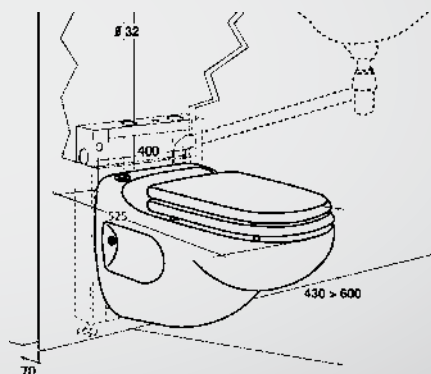

30 m ->>> tai

^
^
^
E
3

- **Liitäntävaihtoehdot**
  WC, pesuallas
- **Pumppaus pystysuoraan**
  max 3 m
- **Pumppaus vaakasuoraan**
  max 30 m, kaltevuus ≥ 1 cm/m
- **Poistoputken halkaisija** 32 mm
- **Lämpötila** max 35°C
- **Vedenkulutus**
  5 l/huhtelu
- **Veden paine** 1,7 bar
- **Huuhtelujakso** ~25 sekuntia
- **Mitat (pit. x syv. x kork)**
  405 x 525 x 420 mm
- **Paino** 28 kg
- **Sähköliitäntä**
  220-240 V/50 Hz

- **Nimellisvirta** 2,5 A
- **Kotelointiluokka** IP 44
- **Moottoriteho** 500 W

- **Toimitukseen kuuluu:**
  takaiskuventtiili
  WC-istuin
  asennuskehikko