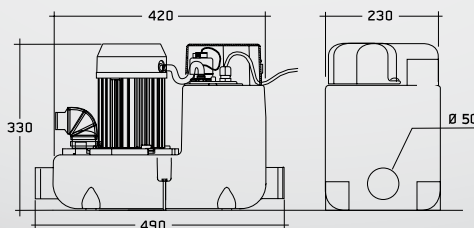

SANICOM® on erityisesti liiketiloihin (mm. baarit, ravintolat, suurkeittiöt, pesu-
lat) suunniteltu harmaanveden pumppu-
asema. Pumppuasemassa on tehokas 750
W moottori ja reilunkokoiset jäähdytys-
laitat tehokäyttöä varten (laippoja ei saa
vaihtaa toisiin). Automaattinen pintavahti
käynnistää ja pysäyttää pumpun auto-
maattisesti tarvittaessa. **SANICOM®**-mal-
liin voidaan liittää ulkoinen hälytin.

8 m ->>> tai
80 m ->>> tai

■ **Liitännävaihtoehdot**
jätevedet (ei WC)

■ **Pumppaus pystysuoraan**
max 8 m

■ **Pumppaus vaakasuoraan**
max 80 m, kaltevuus ≥ 1 cm/m

■ **Tuloputken liitäntä**
2 x 40/50 mm

■ **Poistoputken halkaisija**
32 mm

■ **Lämpötila**
65°C, hetkellisesti 90°C

■ **Mitat (pit. x syv. x kork)**
420 x 230 x 330 mm

■ **Paino**
10 kg

■ **Sähköliitäntä**
220-240 V/50 Hz

■ **Nimellisvirta**
3,3 A

■ **Kotelointiluokka**
IP 44

■ **Moottoriteho**
750 W

■ Mahdollisuus liittää ulkoinen hälytin

■ **Toimitukseen kuuluu:**

- 1 poistoputken kulma
- 1 takaiskuventtiili (asennettu tehtaalla)
- 2 tuloputken liitännämuhvia 40/50 mm
- 2 ruuvia lattiakiinnitykseen