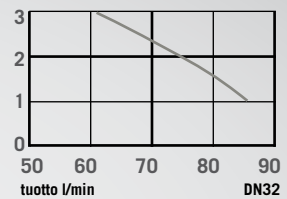

- **Liitännävaihtoehdot**
  WC, pesuallas
- **Pumppaus pystysuoraan**
  max 3 m
- **Pumppaus vaakasuoraan**
  max 30 m, kaltevuus ≥ 1 cm/m
- **Poistoputken halkaisija**
  32 mm
- **Lämpötila**
  max 35°C
- **Vedenkulutus**
  ~3,5 l / huuhtelu
- **Veden paine**
  min 1,7 bar
- **Huuhtelujakso**
  ~25 sekuntia
- **Mitat (pit. x syv. x kork)**
  390 x 430 x 445 mm
- **Paino**
  23,2 kg
- **Sähköliitäntä**
  220-240 V / 50 Hz

- **Nimellisvirta**
  2,6 A
- **Kotelointiluokka**
  IP 44
- **Moottoriteho**
  800 W
- **Toimitukseen kuuluu:**
  takaiskuventtiili
  WC-istuin
  lattiakiinnikkeet

Korkeus (m)