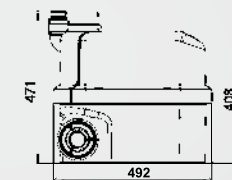

SANICUBIC® Pro

Callidus nro/LVI-nro: 065227/

SANICUBIC® Pro on tehokas pumppu-asema talouden kaikkien jätevesien silpuaamiseen ja pois pumppaamiseen. **SANICUBIC® Pro**:ssa on 2 tehokasta moottoria, jotka käyvät vuorotellen. Kummassakin moottorissa on tehokas leikkujärjestelmä, joka käsittelee talon jätevedet WC:istä, pesualtaista, suihkuista, kylpyammeista, pyykin- ja astianpesukoneista.

SANICUBIC® Pro on varustettu kahdella hälytystoiminnolla turvallisen ja korkealuokkaisen toiminnan varmistamiseksi.

11 m

100 m ->>> tai

- **Liitäntävaihtoehdot**
  useampi WC, jätevedet keittiöstä, kylpyhuoneesta, pesutuvasta jne.
- **Pumppaus pystysuoraan**
  max 11 m
- **Pumppaus vaakasuoraan**
  max 100 m, kaltevuus ≥ 1 cm/m
- **Tuloputken liitäntä**
  1 x 40/50 mm
  4 x 40/50, 100/110 mm
- **Poistoputken halkaisija**
  50 mm
- **Lämpötila**
  max 35°C, 70°C hetkellisesti
- **Mitat (pit. x syv. x kork)**
  557 x 497 x 408 mm

- **Toimitukseen kuuluu:**
  4 tuloputken muhvia 40/50 mm
  2 tuloputken muhvia 100/110 mm
  1 takaiskuventtiili (asennettu tehtaalla)
  1 ulkoinen hälytin (ohjauspaneeli)
  2 ruuvia lattiakiinnitykseen

- **Paino**
  30 kg
- **Sähköliitäntä**
  220-240 V/50 Hz
- **Nimellisvirta**
  13 A
- **Kotelointiluokka**
  IP 67
- **Moottoriteho**
  3000 W (2 x 1.500W)