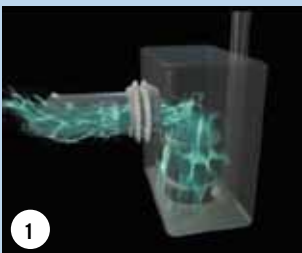

2 Laatu

SFA:n tuotteet täyttävät seuraavat eurooppalaiset standardit: EN 12050-1, EN 12050-2 ja EN 12050-3. Tuotteet valmistetaan ISO 9001 sertifioidussa tehtaassa. CE- ja GS-hyväksytyjä ja merkittyjä, 2 vuoden takuu.

3 Helppo asennus

SFA silppuripumpun avulla voi asentaa saniteettikalusteita melkein mihin tahansa hyvin vähäisellä työllä. Silppuripumppu on ihanteellinen ratkaisu, jos tilan läheisyydessä ei ole perinteistä viemärintiä. Asennus on erittäin helppoa, ja pumpun huoltotarve on minimaalinen. Suosittelemme, että pumpun asentaa ammattipätevyden omaava asentaja.

4 Hiljainen

Monen vuoden tutkimustyön tuloksena pumppujen äänitaso on laskenut 10 desibeliä. Äänen välittymistä esimerkiksi lattian kautta ympäristöön ehkäistään värinänvaimentimilla. SFA Silence -malliston äänitaso on siksi erittäin alhainen eikä siten häiritse ympäristöä. SFA:n pumput ovat Ranskan tutkimusministeriön sertifioimia.

5 Huolto

SFA:n silppuripumppuja saa käyttää ainoastaan normaalin WC-viemäroinnin, ulosteen, virtsan ja vessapaperin pois pumppaamiseen. Vanupuikot, terveysiteet, kondomit, paperipyyhkeet, kovat esineet, maalit, öljyt, liuottimet ja muut kemikaalit saattavat aiheuttaa vakavia vaurioita pumpulle. Oikein käytettynä SFA:n pumppujen huoltotarve on minimaalinen.

SFA pumppujärjestelmän toimintaperiaate

1 WC huuhdellaan, veden pinta nousee ja SFA silppurimoottori käynnistyy automaattisesti.