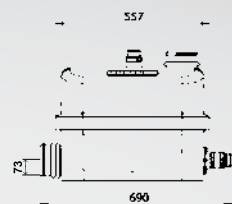

SANICUBIC® Pro

Callidus nro/LVI-nro: 065227/

SANICUBIC® Pro on tehokas pumppu-asema talouden kaikkien jätevesien silpuaamiseen ja pois pumppaamiseen. **SANICUBIC® Pro**:ssa on 2 tehokasta moottoria, jotka käyvät vuorotellen. Kummassakin moottorissa on tehokas leikkujärjestelmä, joka käsittelee talon jätevedet WC:istä, pesualtaista, suihkuista, kylpyammeista, pyykin- ja astianpesukoneista.

SANICUBIC® Pro on varustettu kahdella hälytystoiminnolla turvallisen ja korkealuokkaisen toiminnan varmistamiseksi.

11 m

100 m ->>> tai

- **Liitäntävaihtoehdot**
  useampi WC, jätevedet keittiöstä, kylpyhuoneesta, pesutuvasta jne.
- **Pumppaus pystysuoraan**
  max 11 m
- **Pumppaus vaakasuoraan**
  max 100 m, kaltevuus ≥ 1 cm/m
- **Tuloputken liitäntä**
  1 x 40/50 mm
  4 x 40/50, 100/110 mm
- **Poistoputken halkaisija**
  50 mm
- **Lämpötila**
  max 35°C, 70°C hetkellisesti
- **Mitat (pit. x syv. x kork)**
  557 x 497 x 408 mm

- **Toimitukseen kuuluu:**
  4 tuloputken muhvia 40/50 mm
  2 tuloputken muhvia 100/110 mm
  1 takaiskuventtiili (asennettu tehtaalla)
  1 ulkoinen hälytin (ohjauspaneeli)
  2 ruuvia lattiakiinnitykseen

- **Paino**
  30 kg
- **Sähköliitäntä**
  220-240 V/50 Hz
- **Nimellisvirta**
  13 A
- **Kotelointiluokka**
  IP 67
- **Moottoriteho**
  3000 W (2 x 1.500W)