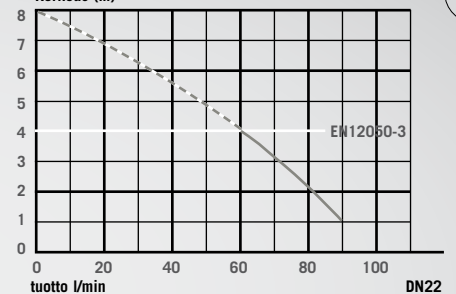

■ Moottoriteho

550 W

Korkeus (m)