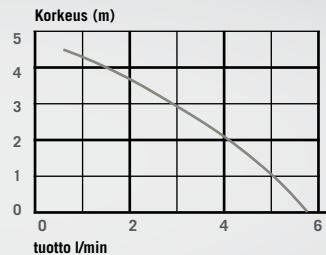

- **Liitännävaihtoehdot**
  kondenssivesi lämminvesivaraajasta, ilmastointilaitteesta jne.
- **Pumppaus pystysuoraan**
  max 4,5 m
- **Tuotto max**
  342 l/h
- **Tuotto kun nostokorkeus 4 mvp**
  156 l/h
- **PH**
  min 2,5
- **Tuloputken liitännä**
  4 x 32 mm
- **Poistoputken halkaisija**
  10 mm
- **Lämpötila**
  Max 80°C
- **Säiliötilavuus**
  2 l
- **Mitat (pit. x syv. x kork)**
  Sanicondens Plus:
  277 x 160 x 146 mm
- **Paino**
  Sanicondens Plus:
  2 kg
- **Sähköliitännä**
  220-240 V/50 Hz
- **Nimellisvirta**
  0,52 A
- **Kotelointiluokka**
  IP 20
- **Moottoriteho**
  60 W
- **Toimitukseen kuuluu:**
  tuloputken liitin 19/32/40 mm
  3 tuloputken tulppaa
  6 m poistoletku
  takaiskuventtiili
  asennussarja seinäasennusta varten
  hälyttimeen johto
  2 m sähköjohto

SANICONDENS® PLUS pumppaa kondenssiveden pois lämminvesivaraajista, ilmastointilaitteista, jäähdytyslaitteista, ilmastokostuttimista, lämpöpumpuista jne. Laitteeseen voidaan liittää hälytystoiminto. Seinä- tai lattia-asennus.