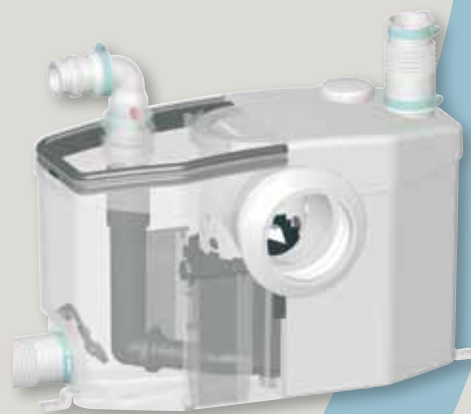

- **Silppuripumput**
- **WC-istuimet sisäänrakennetulla silppuripumpulla**
- **Pumput/Pumppuasemat**

	Sivu	Callidus nro/ LVI-nro
SILPPURIPUMPUT	4	 "SILENCE" 065211/4965830
	5	 "SILENCE" 065212/4965832
	6	 "SILENCE" 065213/4965834
	7	 "SILENCE" 065217/
	8	 065215/4965827
	9	 065218/
WC-ISTUIMET SILPPURIPUMPULLA	10	 065219/
	11	 065220/
	12	 065216/5658923
	13	 065221/
PUMPUT/ PUMPPUASEMAT	14	 065222/
	15	 "SILENCE" 065214/4965836
	16	 065223/
	17	 065224/
	18	 065227/
TARVIKKEET	19	 065226/
	19	 Puhdistusaine silppuripumpuille/pumpuille (Callidus nro 065230/)