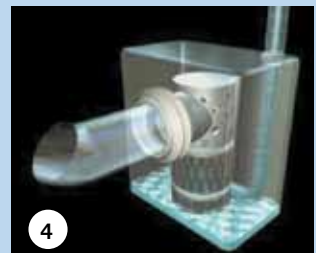

SFA pumppujärjestelmän toimintaperiaate

1 WC huuhdellaan, veden pinta nousee ja SFA silppurimoottori käynnistyy automaattisesti.

2 Moottorin pyörittämät terät silppuavat huuhtelujätteen 3-4 sekunnissa.

3 Silputtu huuhtelujäte pumpputuu eteenpäin vain 22 tai 32 mm:n läpimittaisen putken kautta.