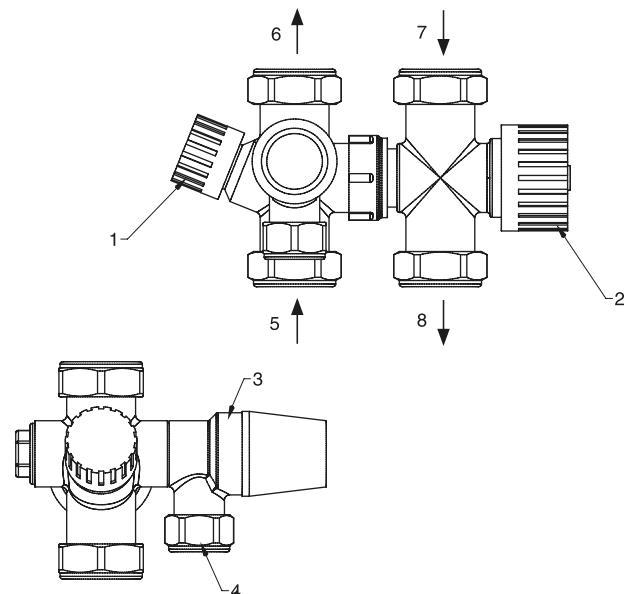

Sekoitusventtiili

Osat:

1. 1 Sulkuventtiili
2. 2 Termostaattinen sekoitusventtiili, käyttöveden lämpötilan säätö 38 - 65 °C
3. 3 Varoventtiili 10 bar
4. 4 Varoventtiilin ylivuotoputki, ø 15 mm, puserrusliitin
5. 5 Kylmä käyttövesi vesi varaajaan, ø 22 mm, puserrusliitin
6. 6 Kylmä käyttövesi vesi varaajaan, ø 22 mm, kytketty varaajan kylmävesiputkeen
7. 7 Kuuma vesi varaajasta, ø 22 mm, kytketty varaajan kuumavesiputkeen
8. 8 Lämmin käyttövesi putkistoon, ø 22 mm, puserrusliitin