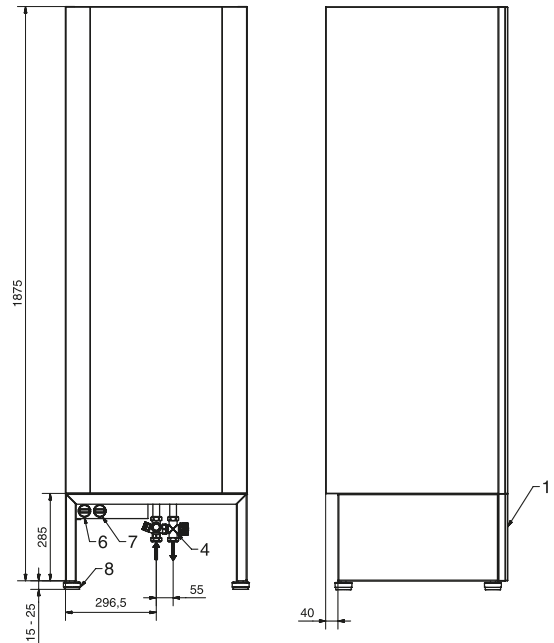

Tekniset tiedot

Tyyppi / LVI-numero	PV-KVL300, 5238052
Malli	a-energy 300
Tilavuus	275 L
Suurin sallittu lämpötila	100 °C
Alin sallittu lämpötila	0 °C
Suurin sallittu käyttöpaine	1,0 MPa
Teho	3 kW
Jännite	50/60 Hz 230/400 V 3N~
Suojausluokka	IPX3

Sähkölaitteet ja putkisto ovat suojassa irrotettavan huoltokannen takana.

Vedenlämmitin

Osat:

- 1 Avattava etuluukku
- 2 Lämmin käyttövesi, ulos
- 3 Kylmä vesi, sisään
- 4 Varolaiteryhmä ja sekoitusventtiili
- 5 Sähkösyöttö
- 6 Lämpötilan säätötermostaatti
- 7 Käyttökytkin
- 8 Säätojalka