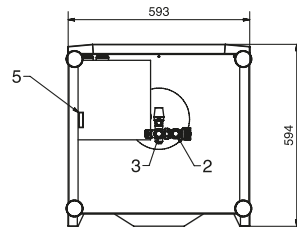

Vedenlämmitin

Osat:

1. 1 Avattava etuluukku
2. 2 Lämmin käyttövesi, ulos
3. 3 Kylmä vesi, sisään
4. 4 Varolaiteryhmä ja sekoitusventtiili
5. 5 Sähkösyöttö
6. 6 Lämpötilan säätötermostaatti
7. 7 Käyttökytkin
8. 8 Säätojalka