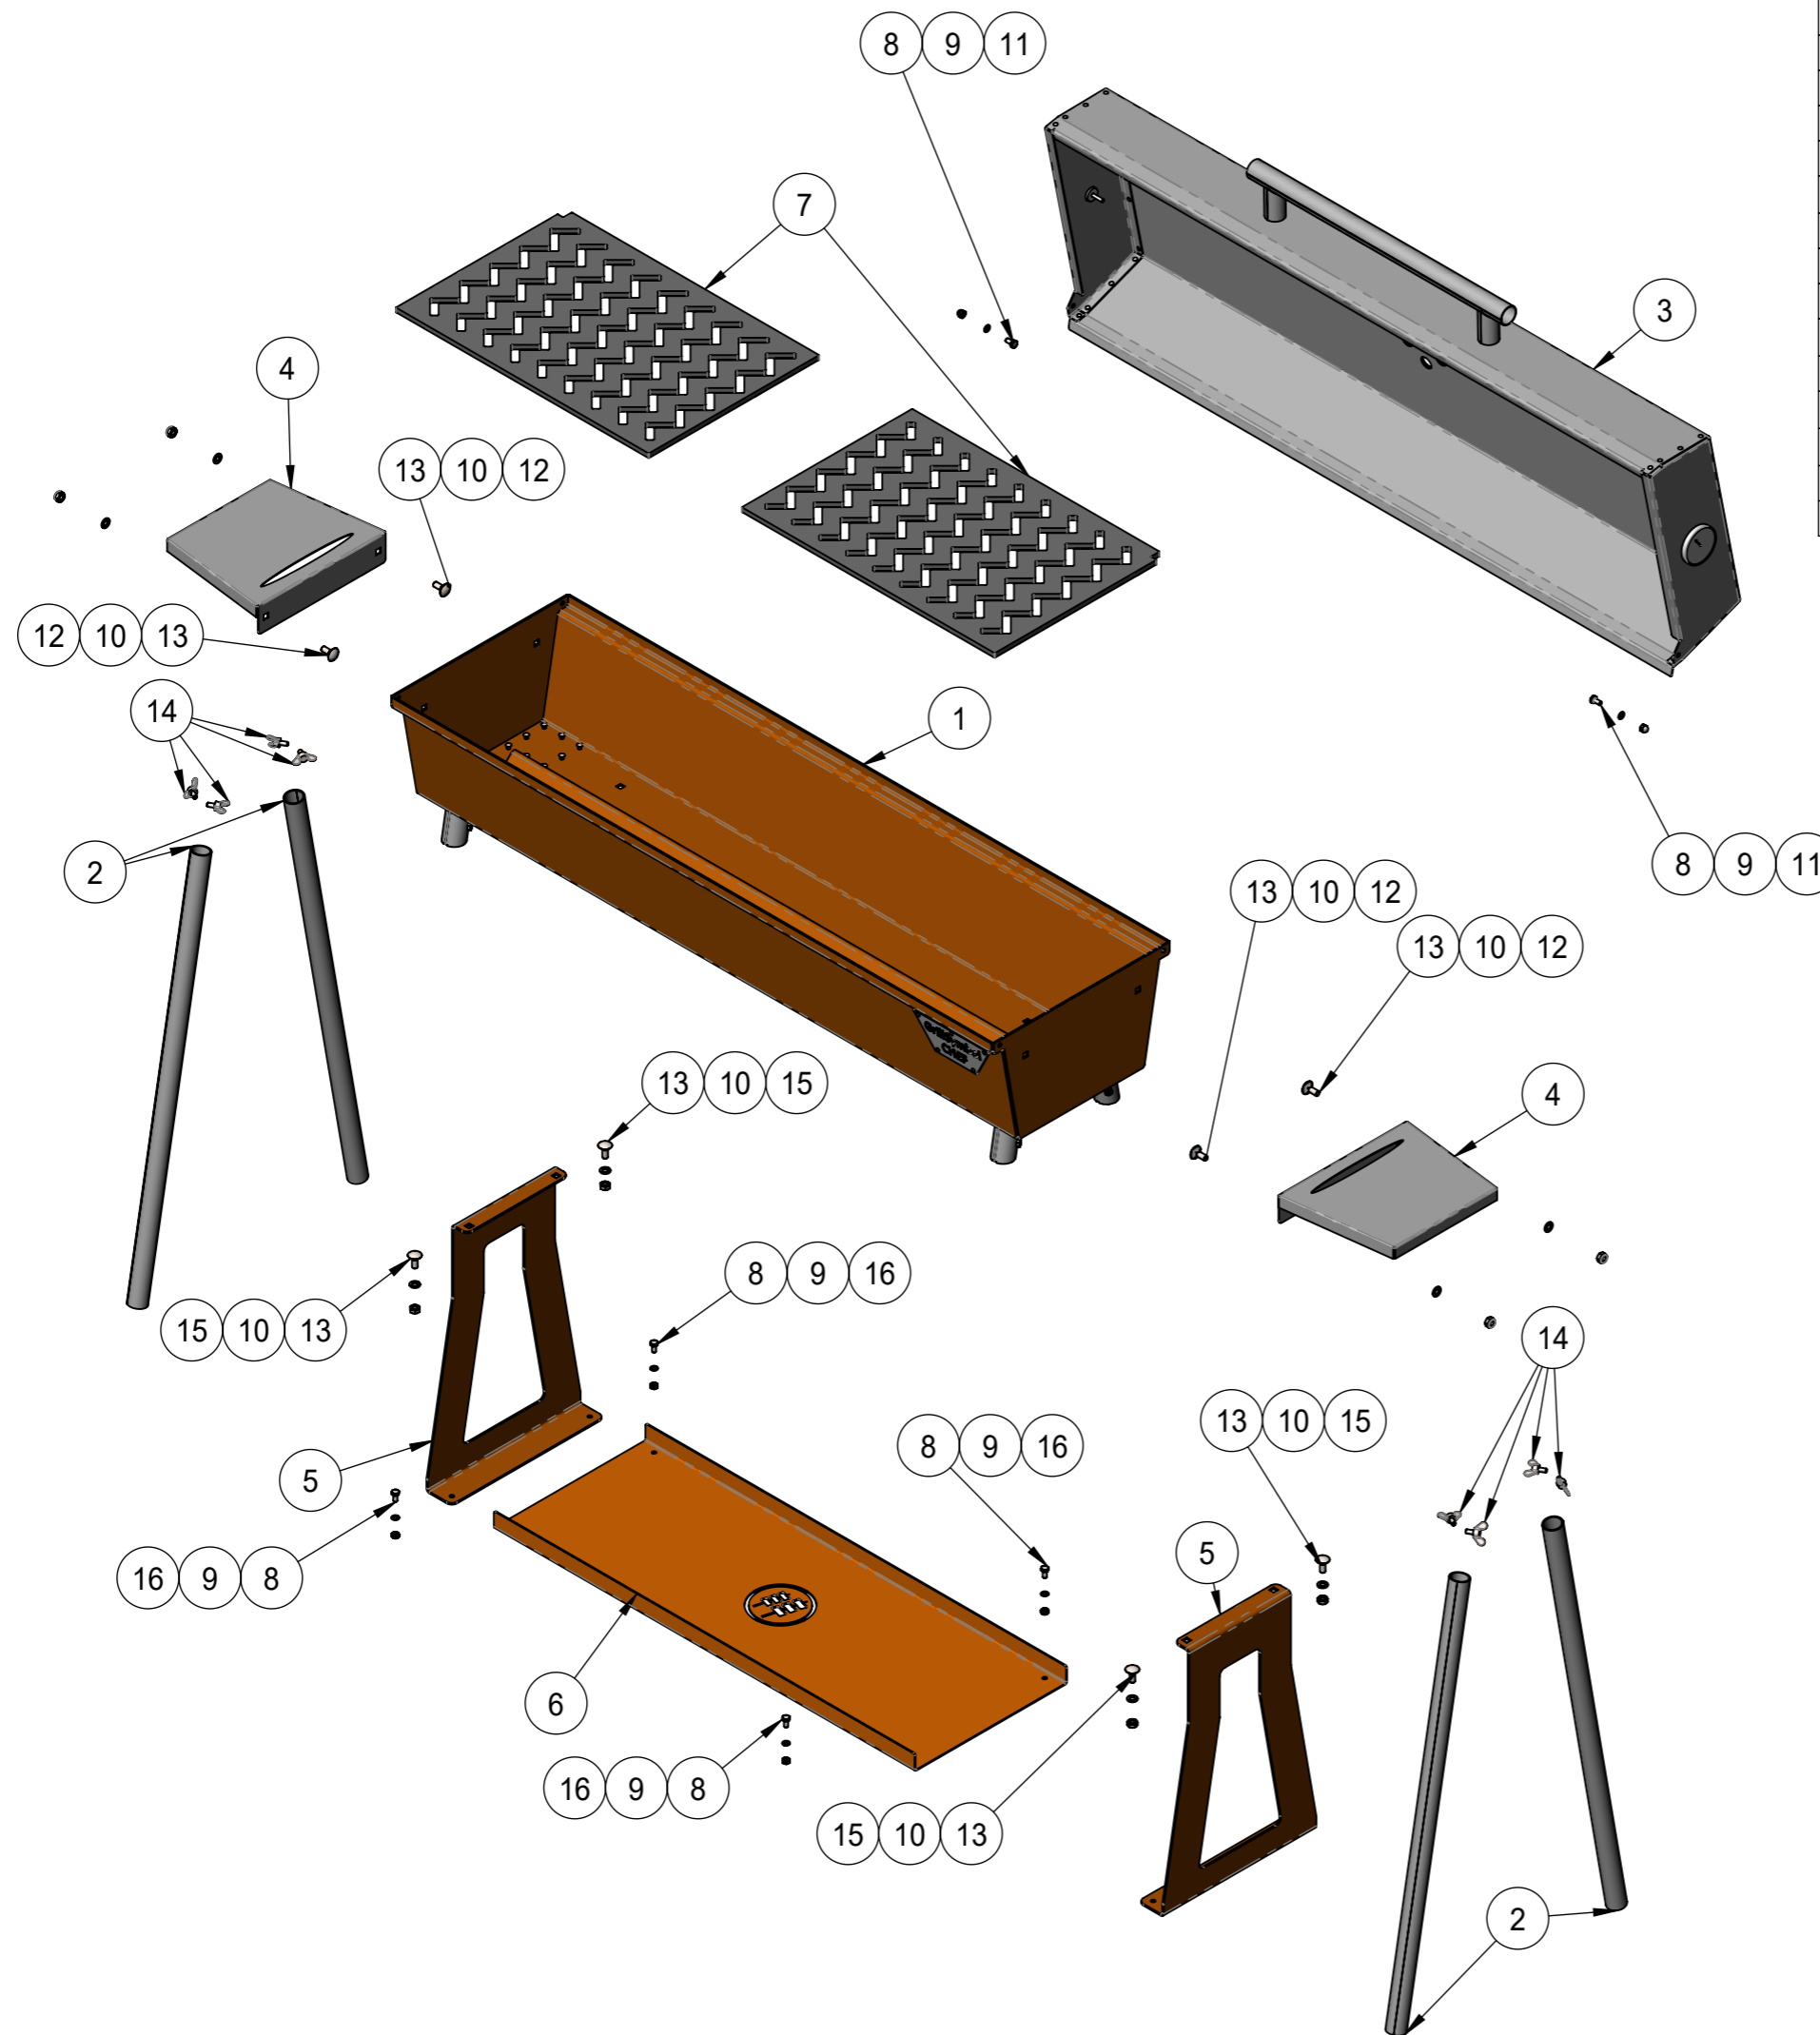

GrillSymbol Oü

ITEM NO.	PART NUMBER	DESCRIPTION	QTY.
1	G.4.16.170	Grill	1
2	GS_020_107_J30	Leg	4
3	G.4.16.150	Grill hood	1
4	G.4.16.012	Holder	2
5	G.4.16.014	Shelf Holder	2
6	G.4.16.015-01	Shelf	1
7	G.4.16.016	Cooking Griddle	2
8	Bolt M6x12 DIN 933-A2	Bolt	6
9	M6 DIN 125 A2	Washer	6
10	M8 DIN 125 A2	Washer	8
11	M6 DIN 1587 A2	Domed Cap Nut Fine	2
12	M8 DIN 985 Zn	Nut	4
13	M8x12 DIN 603 Zn	Sqare Neck Bolt	8
14	M6X12 DIN 316	Wing screw	8
15	M8 DIN 934 A2	Nut	4
16	M6 DIN 934 A2	Nut	4