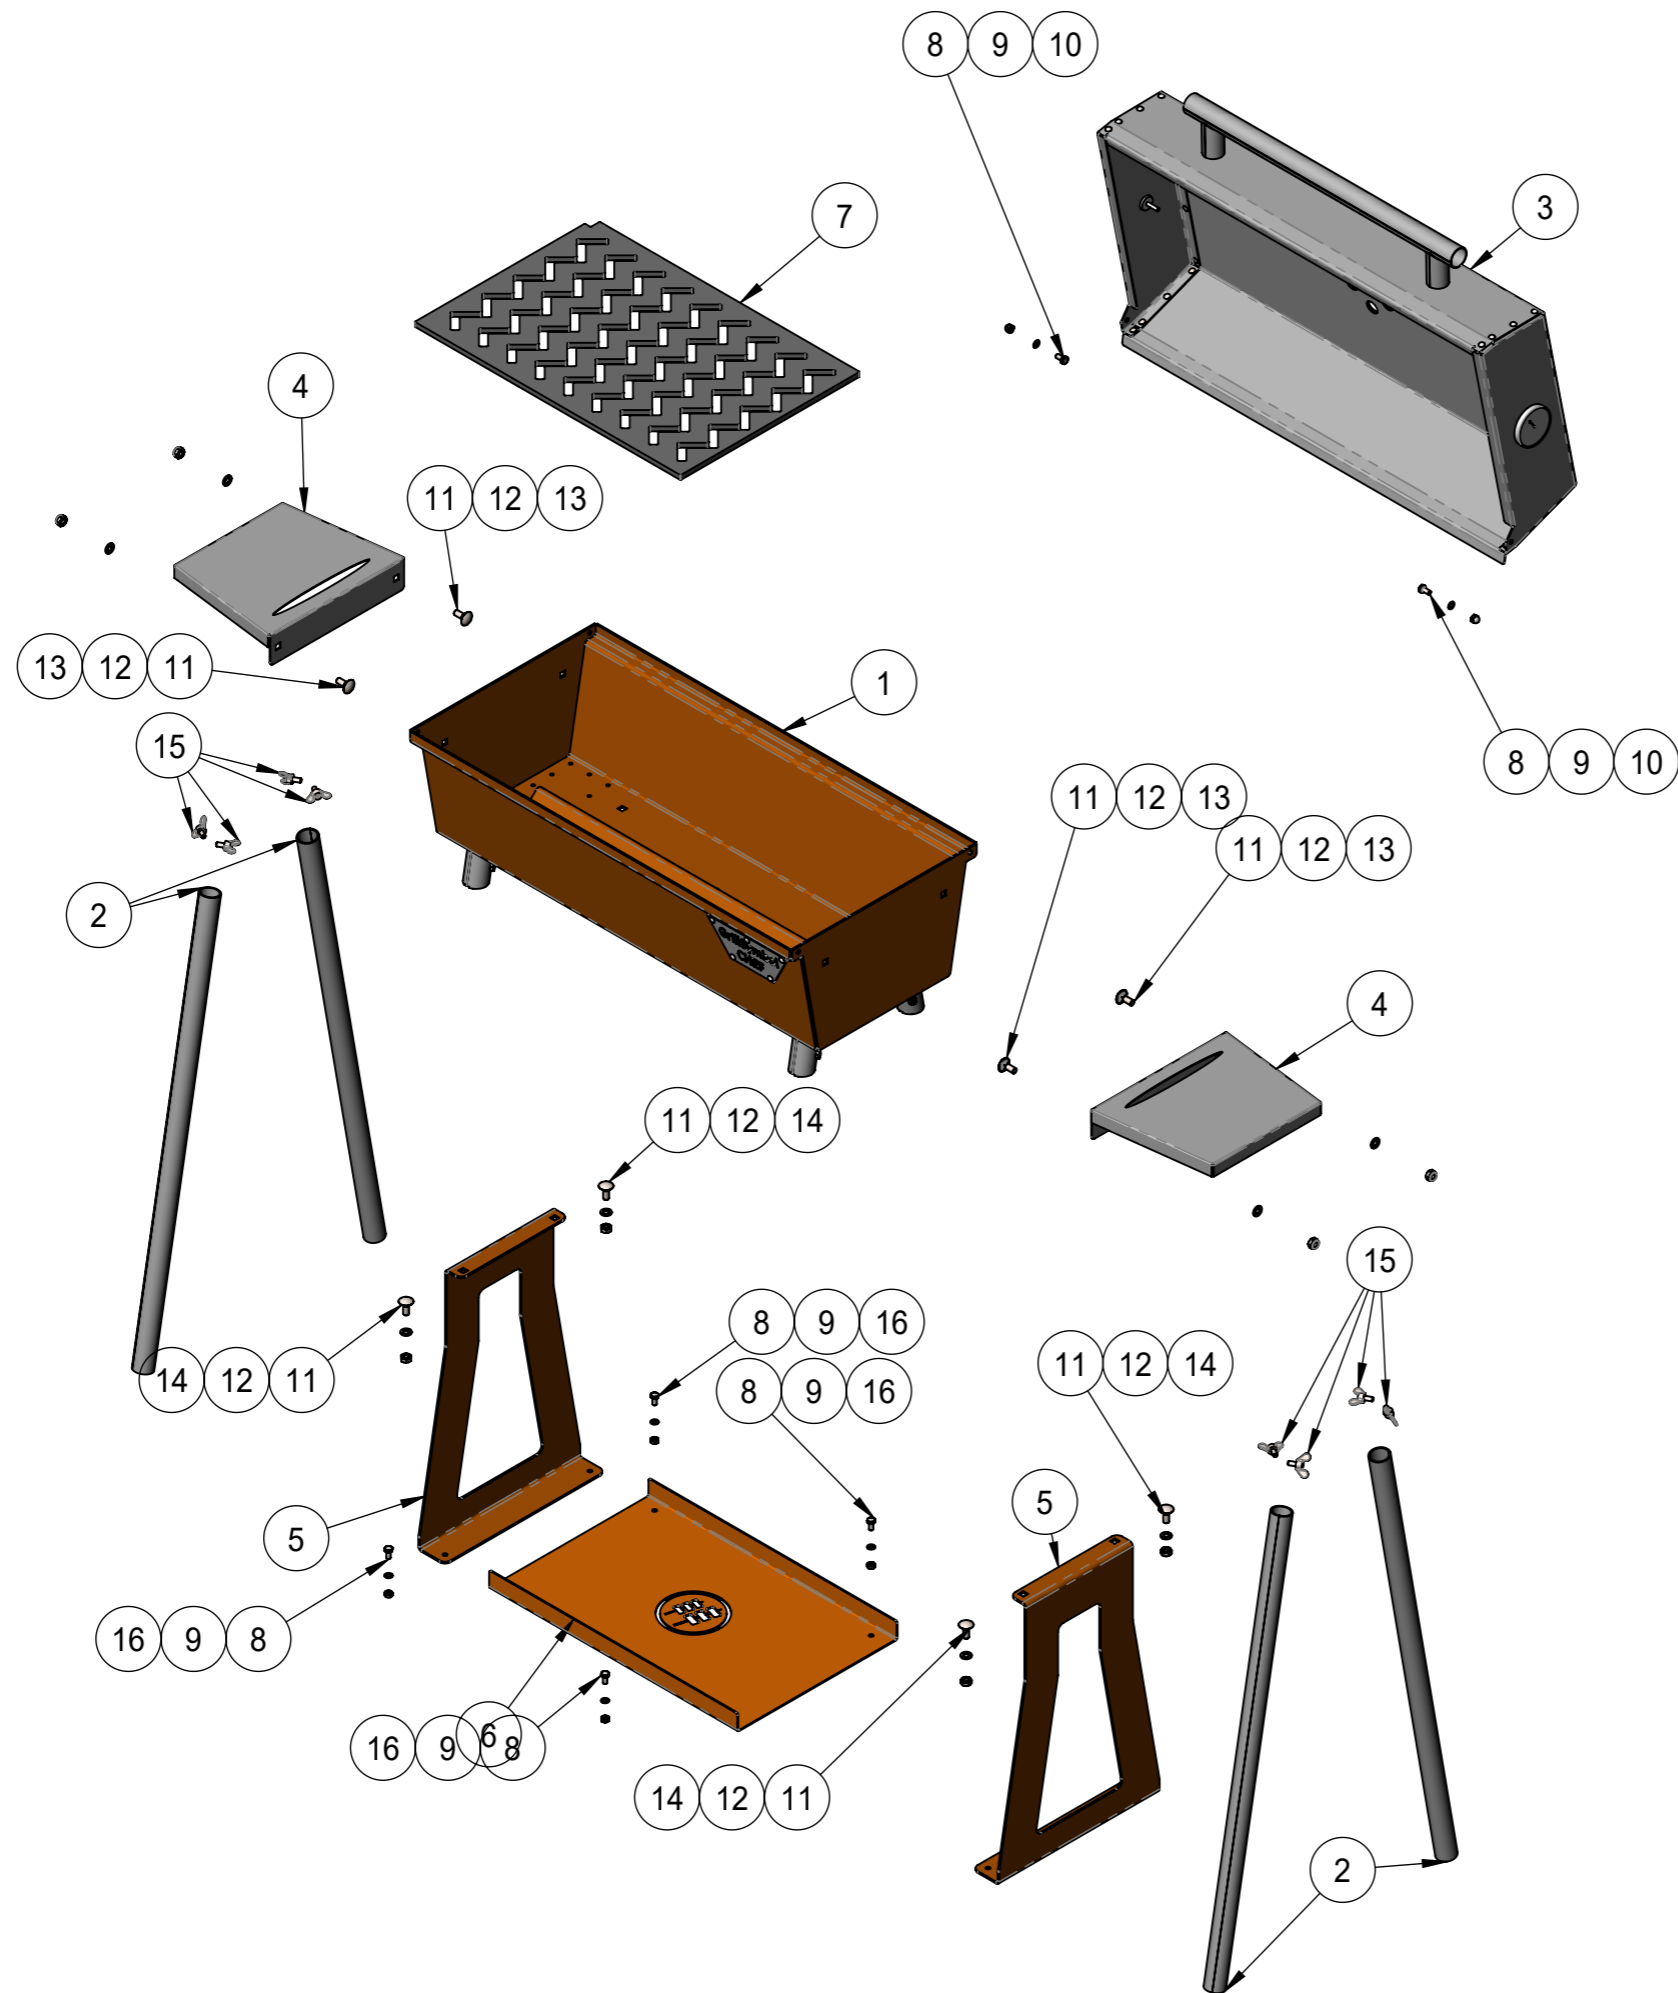

GrillSymbol Oü

ITEM NO.	PART NUMBER	DESCRIPTION	G.4.16.300/QTY.
1	G.4.16.180	Grill	1
2	GS_020_107_J30	Leg	4
3	G.4.16.160	Grill hood	1
4	G.4.16.012	Holder	2
5	G.4.16.014	Shelf Holder	2
6	G.4.16.032	Shelf	1
7	G.4.16.016	Cooking Griddle	1
8	M6x16 DIN 933-8 A2	Bolt	6
9	M6 DIN 125 A2	Washer	6
10	M6 DIN 1587 A2	Domed Cap Nut Fine	2
11	M8x12 DIN 603 Zn	Sqare Neck Bolt	8
12	M8 DIN 125 A2	Washer	8
13	M8 DIN 985 Zn	Nut	4
14	M8 DIN 934 A2	Nut	4
15	M6X12 DIN 316 Zn	Wing Screw	8
16	M6 DIN 934 A2	Nut	4