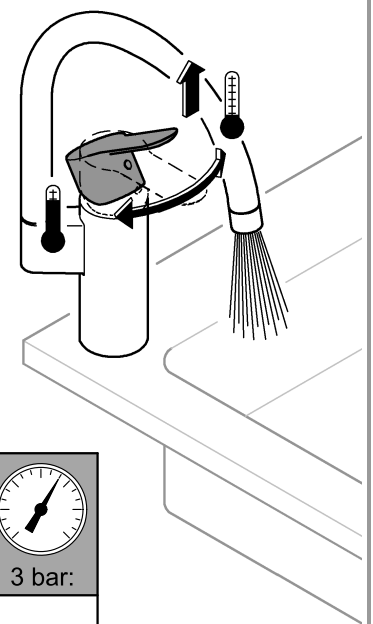

33 281 20E

33 281 002

1b

2b

1c

Pure Freude an Wasser

GROHE
WAVES

D