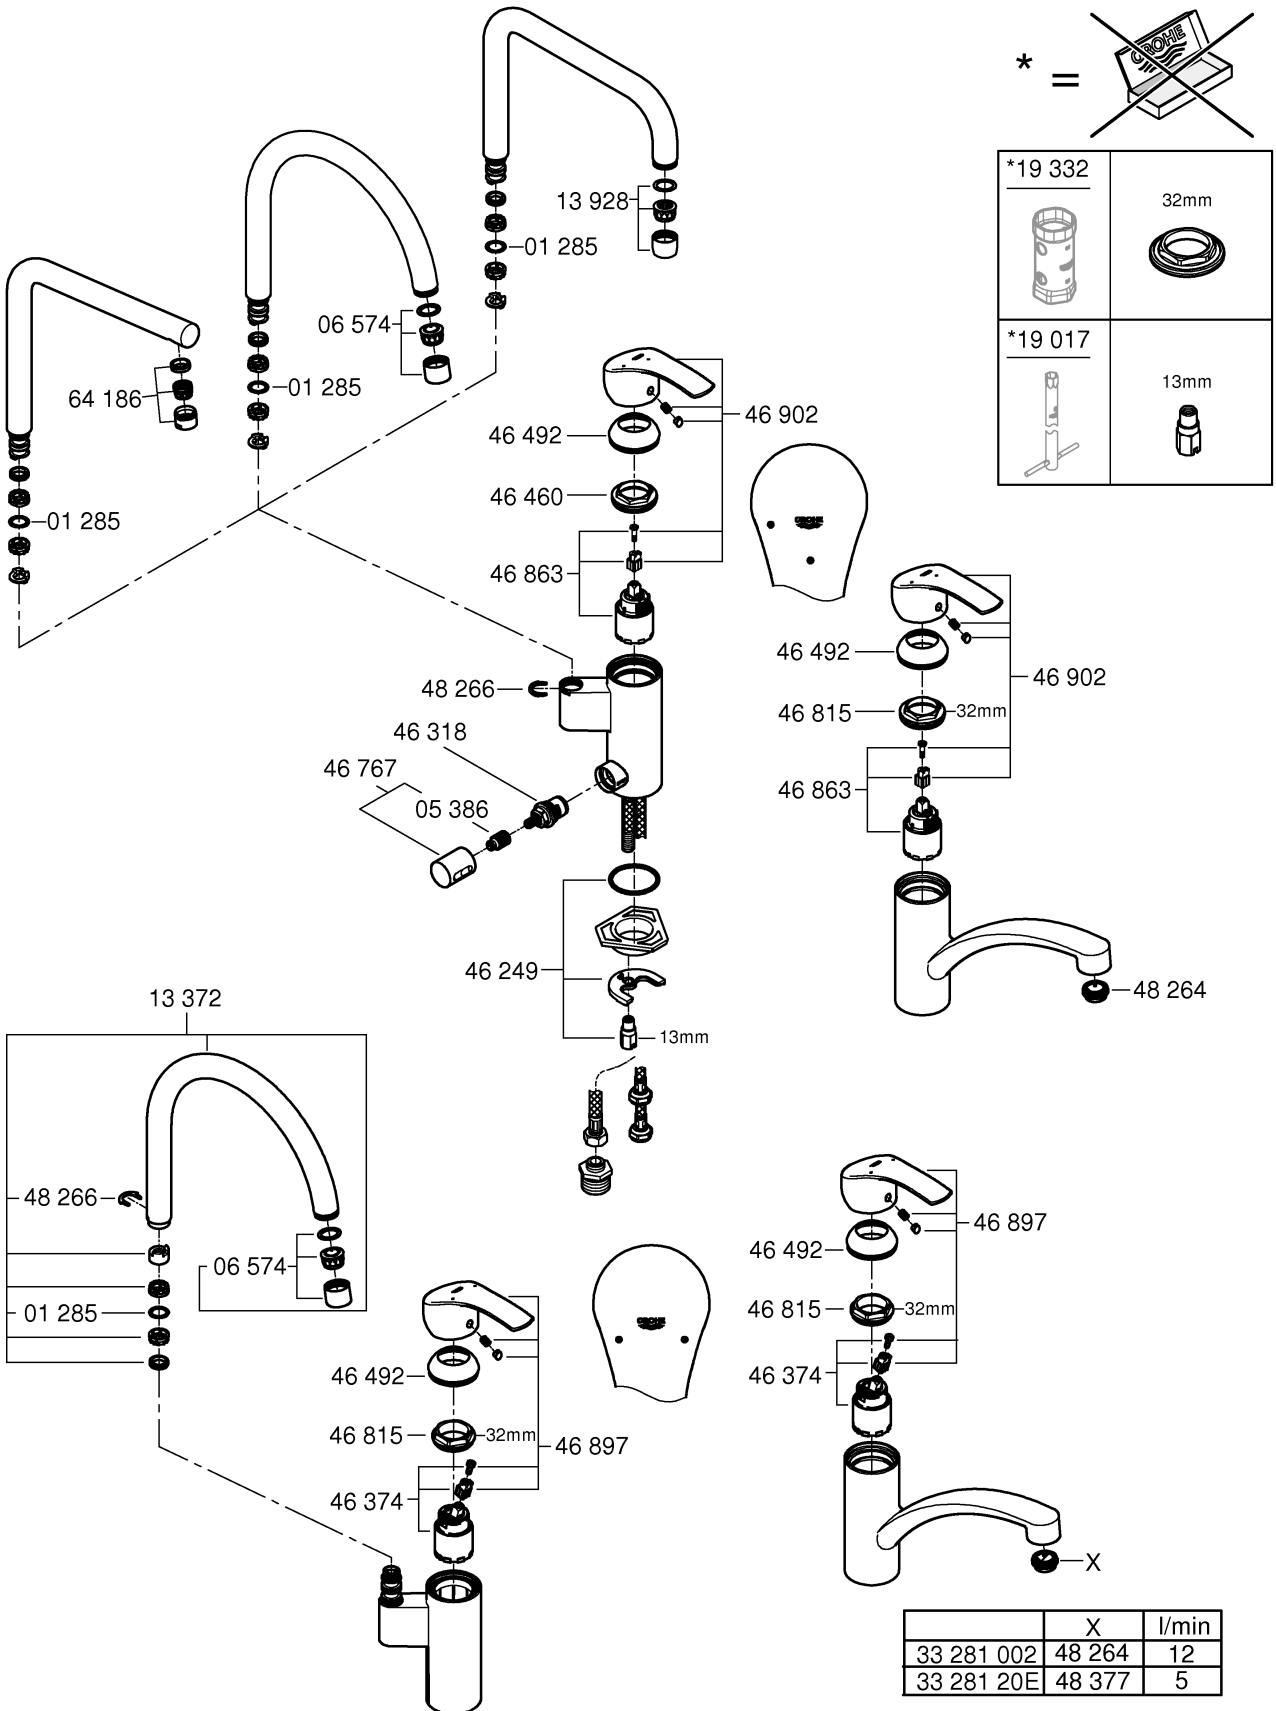

	90°
	0°
	360°

	150°
	0°
	360°

2

3

4

5

1a

30 260

33 281 20E

33 281 002

1b

2b

1c

Pure Freude an Wasser

GROHE
WAVES

D