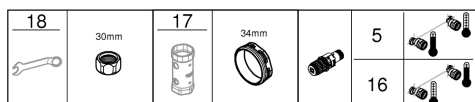

Tuoteseloste

Tilausnumero

1	Metal handle 1/2"	47984000
1.1	Cover cap	6458500M
2	Aquadimmer	47364000
3	Water flow	47887000
4	Fitting ring	47743000
5	Thermostatic compact cartridge 1/2"	47439000
6	Diverter knob	65648000
7	Non-return valve	47189000
7.1	Dirt strainer	0726400M
7.2	Non-return valve	8565000
7.3	O-ring $\varnothing 17 \times \varnothing 2$	0305500M
8	Diverter	65655000
9	Non-return valve	8565000
10	Mousseur	13926000
11	Dirt strainer	0700200M
12	Glide element	12140000
13	Shower rail holder	48423000
14	Fibre seal $\varnothing 18,5 \times \varnothing 12 \times 2$	0138900M
15	Dirt strainer	48007000
16	GROHE TurboStat cartridge 1/2"	47175000*
17	Socket spanner	19332000*
18	Special spanner	19377000*

*Valinnaiset lisätarvikkeet