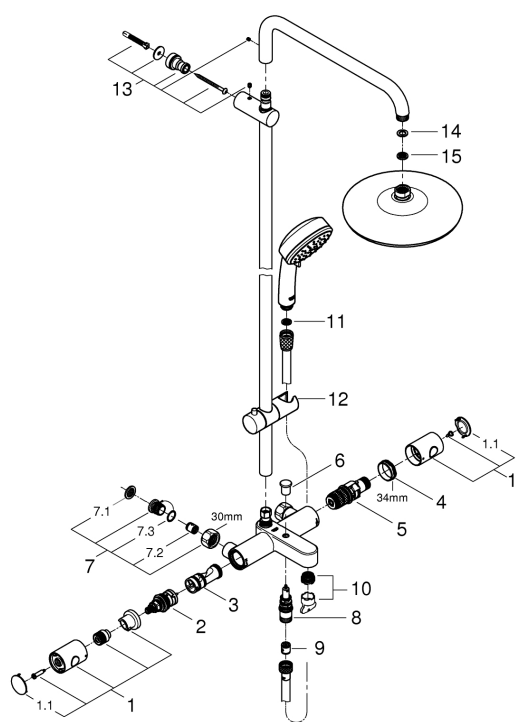

Tuoteseloste

Tilausnumero

1	Metal handle 1/2"	47984000
1.1	Cover cap	6458500M
2	Aquadimmer	47364000
3	Water flow	47887000
4	Fitting ring	47743000
5	Thermostatic compact cartridge 1/2"	47439000
6	Diverter knob	65648000
7	Non-return valve	47189000
7.1	Dirt strainer	0726400M
7.2	Non-return valve	8565000
7.3	O-ring $\varnothing 17 \times \varnothing 2$	0305500M
8	Diverter	65655000
9	Non-return valve	8565000
10	Mousseur	13926000
11	Dirt strainer	0700200M
12	Glide element	12140000
13	Shower rail holder	48423000
14	Fibre seal $\varnothing 18,5 \times \varnothing 12 \times 2$	0138900M
15	Dirt strainer	48007000
16	GROHE TurboStat cartridge 1/2"	47175000*
17	Socket spanner	19332000*
18	Special spanner	19377000*

*Valinnaiset lisätarvikkeet