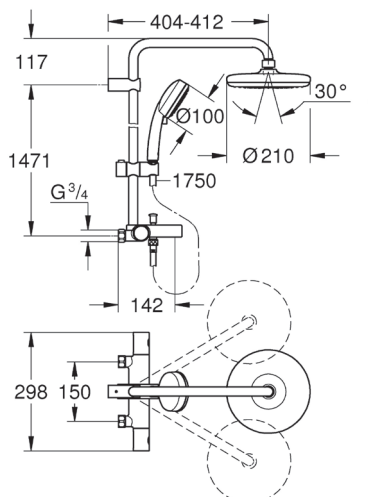

TUOTETIEDOT

Suihkujärjestelmä Tempesta Cosmopolitan 210 juoksuputkella

Tuote nro : 26705000 Korvaa tuotteen : 26223001
LVI nro : 6325097

TEKNOLOGIAT

HYVÄKSYNNÄT

EUF129-19003894-TH5

MITTAPIIRUSTUS

KUVAUS

- 210 mm kattosuihku ja käsिसuihku kahdella suihkutustavalla
- Termostaatti juoksuputkella
- Sisältää:
  - Vaakasuora käännettävä 390 mm suihkuvarsi
  - Termostaatti Grohtherm 1000 Cosmopolitan Aquadimmer toiminnolla
- Kattosuihku Tempesta 210 (26 408)
  - Suihkukuvio: Rain
  - Varustettu pallonivelellä
  - Kääntökulma $\pm 15^\circ$
- Käsisisuihku Tempesta Cosmopolitan 100 (27 571)
  - 2 suihkutustapaa: Rain, Jet
  - Säädettävä korkeus käsisisuihkulle liukuelementin avulla
- Rotaflex suihkuletku 1.750 mm 1/2" x 1/2" (28 410)
- GROHE SafeStop lämpötilan rajoitus
- GROHE SafeStop Plus vaihtoehtoinen rajoitin
- GROHE TurboStat kompakti patruuna vaha lämpöelementillä
- GROHE DreamSpray -teknologia saa veden virtaamaan tasaisesti kaikista suuttimista
- GROHE StarLight kromiviimeistely
- SpeedClean-kalkinpoistojärjestelmä
- Sisäänrakennettu WaterGuide pidentää käyttöikä
- Twistfree estää suihkuletkun kiertymistä

TEKNISET TIEDOT

Lämmin vesi	max. +70°C
Käyttöpaine	50-1000 KPa, (suositeltu 150-500 KPa)
Liitântäkkö	G 3/4
Materiaali	DZR messinki
Ääniluokka	1*

* Käyttöpaineen ollessa suositeltujen rajojen sisällä