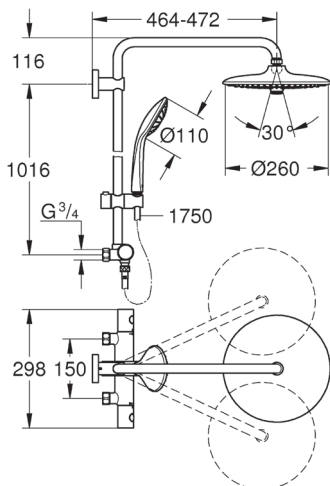

TUOTETIEDOT

Suihkujärjestelmä Euphoria 260

Tuote nro : 26706000 Korvaa tuotteen : 27296002
LVI nro : 6325098

TEKNOLOGIAT

HYVÄKSYNNÄT

EUF129-19003894-TH5

MITTAPIIRUSTUS

KUVAUS

- 260 mm kattosuihku kolmella suihkutustyyppillä ja 110 mm käsisuihku
- Termostaatti
- Sisältää:
 - Vaakasuora kääntyvä 450 mm suihkuvarsi
 - Termostaatti Aquadimmer vaihtimella
- Kattosuihku Euphoria 260 (26 455)
 - 3 suihkutustapaa: Rain, SmartRain, Jet
 - Varustettu pallonivelellä
 - Kääntökulma $\pm 15^\circ$
- Euphoria 110 Massage (27 221 000) käsisuihku
 - 3 suihkutustapaa: Rain, SmartRain, Massage
 - Säädettävä korkeus käsisuihkulle liukuelementin avulla
- Silverflex suihkuletku 1750 mm (28 388 000)
- GROHE SafeStop lämpötilan rajoitus
- GROHE SafeStop Plus vaihtoehtoinen rajoitin
- GROHE SprayDimmer portaaton virtauksen pienennys
- SpeedClean-kalkinpoistojärjestelmä
- Sisäänrakennettu WaterGuide pidentää käyttöikää
- Twistfree estää suihkuletkun kiertymisen
- Valinnainen lisäosa: GROHE EasyReach saippuateline (26 362 LN0), ostettavana erikseen

TEKNISET TIEDOT

| | |
|---------------|--|
| Lämmin vesi | max. +70°C |
| Käyttöpaine | 50-1000 KPa, (suositeltu 150-500 KPa) |
| Liitântäkkoko | G 3/4 |
| Materiaali | DZR messinki |
| Ääniluokka | 1* |