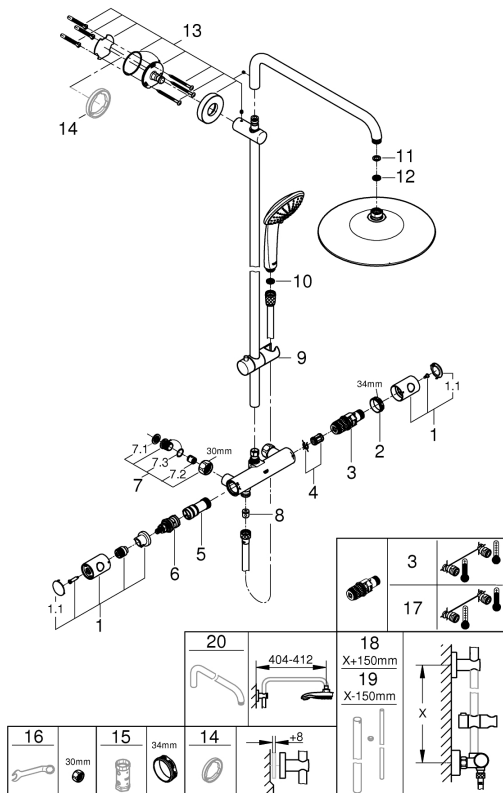

VIRTAAMAT JA PAINEHÄVIÖ

Virtaama 3 Bar:	
Käsisuihku SmartRain	17,5 l/min
Käsisuihku Rain	11 l/min
Käsisuihku Massage	18 l/min
Kattosuihku Jet	12 l/min
Kattosuihku SmartRain	15,5 l/min
Kattosuihku Rain	16 l/min

Painehäviöt (0,3 l/sek):	
Käsisuihku SmartRain	141 kPa
Käsisuihku Rain	357 kPa
Käsisuihku Massage	133 kPa
Kattosuihku Jet	313 kPa
Kattosuihku SmartRain	-
Kattosuihku Rain	1 kPa

TEKNISET TIEDOT

Lämmin vesi	max. +70°C
Käyttöpaine	50-1000 KPa, (suositeltu 150-500 KPa)
Liitântäkkoko	G 3/4
Materiaali	DZR messinki
Ääniluokka	1*

* Käyttöpaineen ollessa suositeltujen rajojen sisällä

VARAOSAT

	Tuoteseloste	Tilausnumero
1	Metal handle 1/2"	47984000
1.1	Cover cap	6458500M
2	Fitting ring	47743000
3	Thermostatic compact cartridge 1/2"	47439000
4	Buffer	47398000
5	Water flow	47751000
6	Aquadimmer	12433000
7	Non-return valve	47189000
7.1	Dirt strainer	0726400M
7.2	Non-return valve	8565000
7.3	O-ring $\varnothing$ 17 x $\varnothing$ 2	0305500M
8	Non-return valve	8565000
9	Glide element	12140000
10	Dirt strainer	0700200M
11	Fibre seal $\varnothing$ 18,5 x $\varnothing$ 12 x 2	0138900M
12	Dirt strainer	48007000
13	Shower rail holder	48279000
14	Compensation disc	27180000*
15	Socket spanner	19332000*
16	Special spanner	19377000*
17	GROHE TurboStat cartridge 1/2"	47175000*
18	Shower system pipe for retrofitting	48053000*
19	Shower system pipe for retrofitting	48054000*
20	Shower arm for shower systems	14047000*

*Valinnaiset lisätarvikkeet