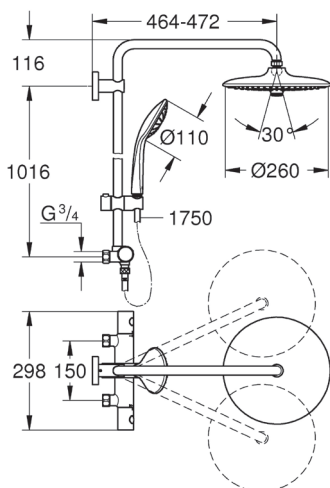

MITTAPIIRUSTUS

KUVAUS

- 260 mm kattosuihku kolmella suihkutustyyppillä ja 110 mm käsisuihku
- Termostaatti
- Sisältää:
  - Vaakasuora kääntyvä 450 mm suihkuvarsi
  - Termostaatti Aquadimmer vaihtimella
- Kattosuihku Euphoria 260 (26 457)
  - 3 suihkutustapaa: Rain, SmartRain, Jet
  - Varustettu pallonivelellä
  - Kääntökulma $\pm 15^\circ$
- Käsisuihku Euphoria 110 Massage (27 239 000)
  - 3 suihkutustapaa: Rain, SmartRain, Massage
  - Säädettävä korkeus käsisuihkulle liukuelementin avulla
- Silverflex suihkuletku 1750 mm (28 388 000) ilman liittimiä
- GROHE SafeStop lämpötilan rajoitus
- GROHE SafeStop Plus vaihtoehtoinen rajoitin
- GROHE SprayDimmer portaaton virtauksen pienennys
- SpeedClean-kalkinpoistojärjestelmä
- Sisäänrakennettu WaterGuide pidentää käyttöikää
- Twistfree estää suihkuletkun kiertymistä
- Valinnainen lisäosa: GROHE EasyReach saippuateline (26 362 LN0), ostettavana erikseen