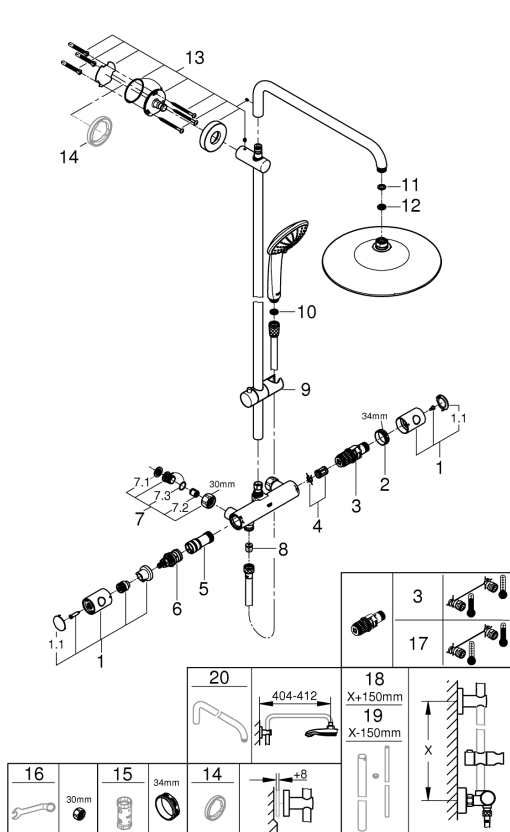

VIRTAAMAT JA PAINEHÄVIÖ

Virtaama 3 Bar:	
Käsिसuihku SmartRain	6 l/min
Käsिसuihku Rain	8 /min
Käsिसuihku Massage	8.5 l/min
Kattosuihku Rain	7.5 l/min
Kattosuihku SmartRain	7.5 l/min
Kattosuihku Jet	7.5 l/min

Painehäviöt:

Käsिसuihku SmartRain (0.1 l/sek)	330 kPa
Käsिसuihku Rain	-
Käsिसuihku Massage	-
Kattosuihku Rain (0.3 l/sek)	28 kPa
Kattosuihku SmartRain (0.3 l/sek)	28 kPa
Kattosuihku Jet (0.3 l/sek)	28 kPa

TEKNISET TIEDOT

Lämmin vesi	max. +70°C
Käyttöpaine	50-1000 KPa, (suositeltu 150-500 KPa)
Liitântäkkö	G 3/4
Materiaali	DZR messinki
Ääniluokka	1*

* Käyttöpaineen ollessa suositeltujen rajojen sisällä

VARAOSAT

Tuoteseloste

Tilausnumero

1	Metal handle 1/2"	47984000
1.1	Cover cap	6458500M
2	Fitting ring	47743000
3	Thermostatic compact cartridge 1/2"	47439000
4	Buffer	47398000
5	Water flow	47751000
6	Aquadimmer	12433000
7	Non-return valve	47189000
7.1	Dirt strainer	0726400M
7.2	Non-return valve	8565000
7.3	O-ring $\varnothing 17 \times \varnothing 2$	0305500M
8	Non-return valve	8565000
9	Glide element	12140000
10	Dirt strainer	0700200M
11	Fibre seal $\varnothing 18,5 \times \varnothing 12 \times 2$	0138900M
12	Dirt strainer	48007000
13	Shower rail holder	48279000
14	Compensation disc	27180000*
15	Socket spanner	19332000*
16	Special spanner	19377000*
17	GROHE TurboStat cartridge 1/2"	47175000*
18	Shower system pipe for retrofitting	48053000*
19	Shower system pipe for retrofitting	48054000*
20	Shower arm for shower systems	14047000*

*Valinnaiset lisätarvikkeet