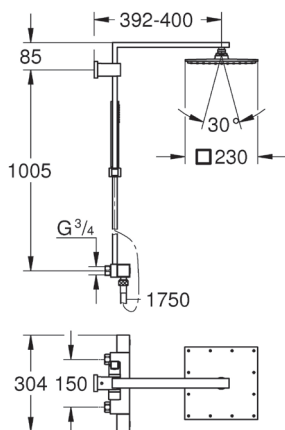

TUOTETIEDOT

Suihkujärjestelmä Euphoria Cube 230

Tuote nro : 26712000 Korvaa tuotteen : 26087000
LVI nro : 6325104

TEKNOLOGIAT

HYVÄKSYNNÄT

EUF129-19003894-TH5

MITTAPIIRUSTUS

KUVAUS

- 230 mm kattosuihku, Euphoria Cube käsisuihku
- Termostaatti
- Sisältää:
 - Suihkuvarren ulottuma max 400 mm
 - Termostaatti Aquadimmer vaihtimella
 - Rainshower Allure -pääsuihku (27 479 000)
 - Suihkukuvio: Rain
 - Varustettu pallonivelellä
 - Kääntökulma $\pm 15^\circ$
 - Käsisuihku Euphoria Cube (27 699)
 - Säädettävä korkeus käsisuihkulle liukuelementin avulla
 - Silverflex suihkuletku 1750 mm (28 388 000)
 - GROHE SafeStop lämpötilan rajoitus
 - GROHE SafeStop Plus vaihtoehtoinen rajoitin
 - Käsisuihkussa EcoJoy virtaus 9 l/min
 - SpeedClean-kalkinpoistojärjestelmä
 - Twistfree estää suihkuletkun kiertymistä
 - Ei sovellu asennettavaksi pintakulmaan ilman muutostyötä

TEKNISET TIEDOT

Lämmin vesi	max. +70°C
Käyttöpaine	50-1000 KPa, (suositeltu 150-500 KPa)
Liitântätkoko	G 3/4
Materiaali	DZR messinki
Ääniluokka	1*

VIRTAUSKAAVIO

VIRTAAMAT JA PAINEHÄVIÖ

Virtaama 3 Bar:	
Käsisuihku	9 l/min
Kattosuihku Rain	13 l/min
Painehäviöt:	
Käsisuihku	-
Kattosuihku Rain (0.2 l/sek)	256 kPa

VARAOSAT

Tuoteseloste

Tilausnumero

1	Temperature control handle	47958000
1.1	Cover cap	4795900M
2	Fitting ring	47743000
3	Thermostatic compact cartridge 1/2"	47439000
4	Buffer	47398000
5	Shut-off handle	47960000
5.1	Cover cap	4795900M
6	Stop ring	47965000
7	Aquadimmer	12433000
8	Water flow	47751000
9	Non-return valve	47189000
9.1	Dirt strainer	0726400M
9.2	Non-return valve	8565000
9.3	O-ring $\varnothing 17 \times \varnothing 2$	0305500M
10	Non-return valve	8565000
11	Glide element	48180000
12	Dirt strainer	0700200M
13	Spare part set	45933000
14	Compensation disc	27933000*
15	Socket spanner	19332000*
16	GROHE TurboStat cartridge 1/2"	47175000*
17	Special spanner	19377000*