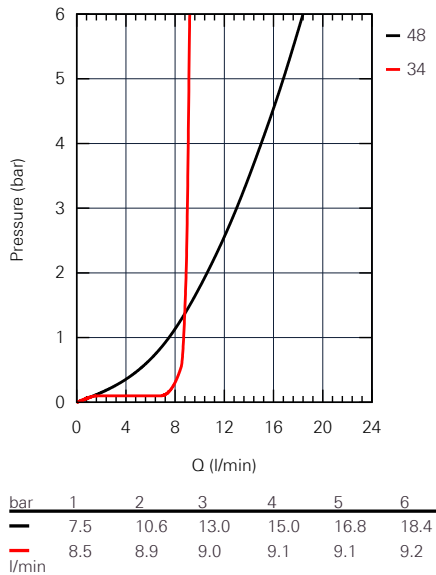

VIRTAUSKAAVIO

VIRTAAMAT JA PAINEHÄVIÖ

Virtaama 3 Bar:	
Käsisuihku	9 l/min
Kattosuihku Rain	13 l/min
Painehäviöt:	
Käsisuihku	-
Kattosuihku Rain (0.2 l/sek)	256 kPa

VARAOSAT