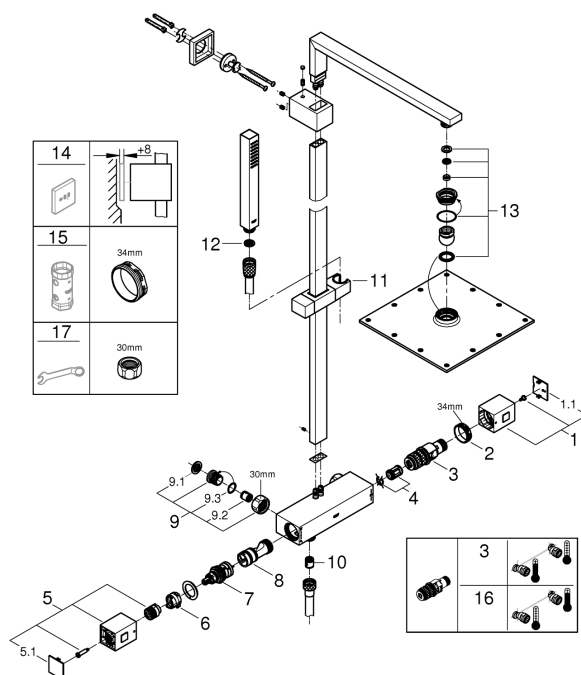

- 230 mm kattosuihku, Euphoria Cube käsisuihku
- Termostaatti
- Sisältää:
 - Suihkuvarren ulottuma max 400 mm
 - Termostaatti Aquadimmer vaihtimella
 - Rainshower Allure -pääsuihku (27 479 000)
 - Suihkukuvio: Rain
 - Varustettu pallonivelellä
 - Kääntökulma $\pm 15^\circ$
 - Käsisuihku Euphoria Cube (27 699)
 - Säädettävä korkeus käsisuihkulle liukuelementin avulla
 - Silverflex suihkuletku 1750 mm (28 388 000)
 - GROHE SafeStop lämpötilan rajoitus
 - GROHE SafeStop Plus vaihtoehtoinen rajoitin
 - Käsisuihkussa EcoJoy virtaus 9 l/min
 - SpeedClean-kalkinpoistojärjestelmä
 - Twistfree estää suihkuletkun kiertymistä
 - Ei sovellu asennettavaksi pintakulmaan ilman muutostyötä

TEKNISET TIEDOT

Lämmin vesi	max. +70°C
Käyttöpaine	50-1000 KPa, (suositeltu 150-500 KPa)
Liitântätkoko	G 3/4
Materiaali	DZR messinki
Ääniluokka	1*

VIRTAUSKAAVIO

VIRTAAMAT JA PAINEHÄVIÖ

Virtaama 3 Bar:	
Käsisuihku	9 l/min
Kattosuihku Rain	13 l/min
Painehäviöt:	
Käsisuihku	-
Kattosuihku Rain (0.2 l/sek)	256 kPa

VARAOSAT

Tuoteseloste

Tilausnumero

1	Temperature control handle	47958000
1.1	Cover cap	4795900M
2	Fitting ring	47743000
3	Thermostatic compact cartridge 1/2"	47439000
4	Buffer	47398000
5	Shut-off handle	47960000
5.1	Cover cap	4795900M
6	Stop ring	47965000
7	Aquadimmer	12433000
8	Water flow	47751000
9	Non-return valve	47189000
9.1	Dirt strainer	0726400M
9.2	Non-return valve	8565000
9.3	O-ring $\varnothing 17 \times \varnothing 2$	0305500M
10	Non-return valve	8565000
11	Glide element	48180000
12	Dirt strainer	0700200M
13	Spare part set	45933000
14	Compensation disc	27933000*
15	Socket spanner	19332000*
16	GROHE TurboStat cartridge 1/2"	47175000*
17	Special spanner	19377000*