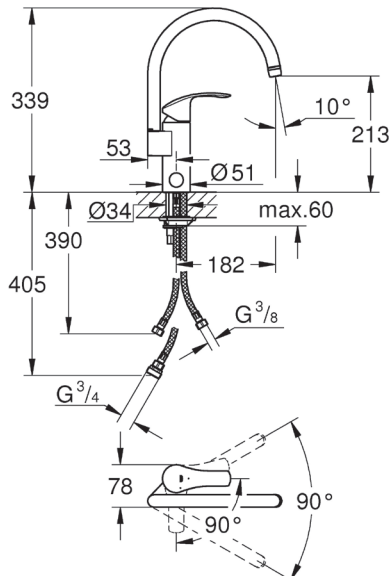

TUOTETIEDOT

Keittiöhana Eurosmart APK

Tuote nro : 31786000 Korvaa tuotteen : 33490002
LVI nro : 6225103

TEKNOLOGIAT

HYVÄKSYNNÄT

EUFI29-19003894-TH1

MITTAPIIRUSTUS

KUVAUS

- Astianpesukoneventtiili
- Korkea juoksuputki
- Kääntyvyyden rajoitin
  - Kääntyvyys 0° / 90°
- GROHE SilkMove ES
  - 35 mm:n keraaminen kasetti energiansäästötoiminnolla
- GROHE StarLight -viimeistely
- Poresuutin
- Integroitu sulku
- Säädettävä virtaaman rajoitus
- GROHE QuickFix asennus
  - Joustavat liitosletkut

TEKNISET TIEDOT

Virtaama 3 Bar	13 l/min
Painehäviö (0.2 l/sek)	256 kPa
Lämmin vesi	max. +70°C
Käyttöpaine	50-1000 KPa, (suositeltu 100-500 KPa)
Liitântäkkö	G 3/8
Materiaali	DZR messinki
Ääniluokka	1 (ISO 3822)*
EN standardi	EN 817