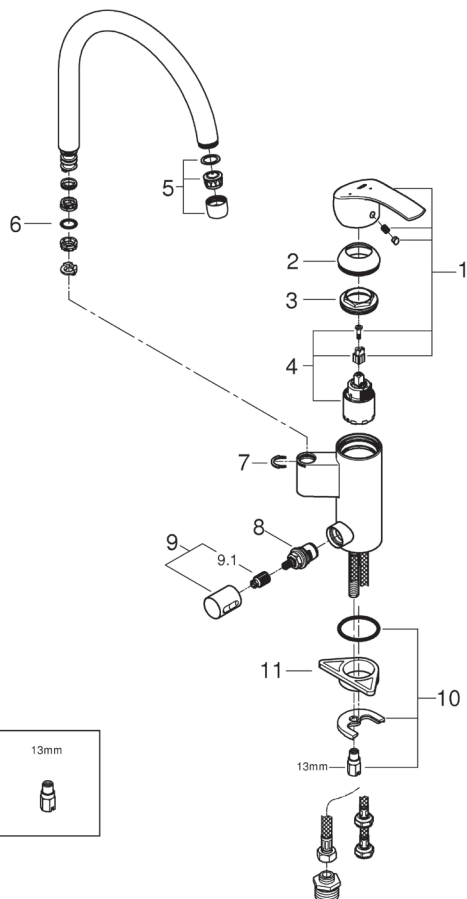

## KUVAUS

- Astianpesukoneventtiili
- Korkea juoksuputki
- Kääntyvyyden rajoitin
  - Kääntyvyys 0° / 90°
- GROHE SilkMove ES
  - 35 mm:n keraaminen kasetti energiansäästötoiminnolla
- GROHE StarLight -viimeistely
- Poresuutin
- Integroitu sulku
- Säädettävä virtaaman rajoitus
- GROHE QuickFix asennus
  - Joustavat liitosletkut

## TEKNISET TIEDOT

Virtaama 3 Bar	13 l/min
Painehäviö (0.2 l/sek)	256 kPa
Lämmin vesi	max. +70°C
Käyttöpaine	50-1000 KPa, (suositeltu 100-500 KPa)
Liitântäkkö	G 3/8
Materiaali	DZR messinki
Ääniluokka	1 (ISO 3822)*
EN standardi	EN 817

## VIRTAUSKAAVIO

\* Käyttöpaineen ollessa suositeltujen rajojen sisällä

**VARAOSAT**

**Tuoteseloste**

**Tilausnumero**

<b>1</b>	Lever	46902000
<b>2</b>	Cap	46492000
<b>3</b>	Screw coupling	46460000
<b>4</b>	Cartridge	46863000
<b>5</b>	Mousseur	6574000
<b>6</b>	Sealing washer $\varnothing$ 13.5 x $\varnothing$ 2.75	0128500M
<b>7</b>	Safety ring	4826600M
<b>8</b>	Ceramic headpart	46318000
<b>9</b>	Handle for shut-off valve	46767000
<b>9.1</b>	Snap insert	0538600M
<b>10</b>	Shank mounting kit	46249000
<b>11</b>	Support plate	5334000
<b>12</b>	Mounting wrench	19017000*