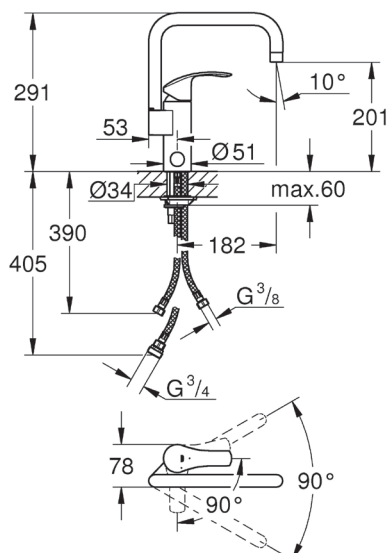

## VIRTAUSKAAVIO

VARAOSAT

Tuoteseloste

Tilausnumero

<b>1</b>	Lever	46902000
<b>2</b>	Cap	46492000
<b>3</b>	Screw coupling	46460000
<b>4</b>	Cartridge	46863000
<b>5</b>	Mousseur	13928000
<b>6</b>	Sealing washer Ø 13.5 x Ø 2.75	0128500M
<b>7</b>	Safety ring	4826600M
<b>8</b>	Ceramic headpart	46318000
<b>9</b>	Handle for shut-off valve	46767000
<b>9.1</b>	Snap insert	0538600M
<b>10</b>	Shank mounting kit	46249000
<b>11</b>	Support plate	5334000
<b>12</b>	Mounting wrench	19017000*