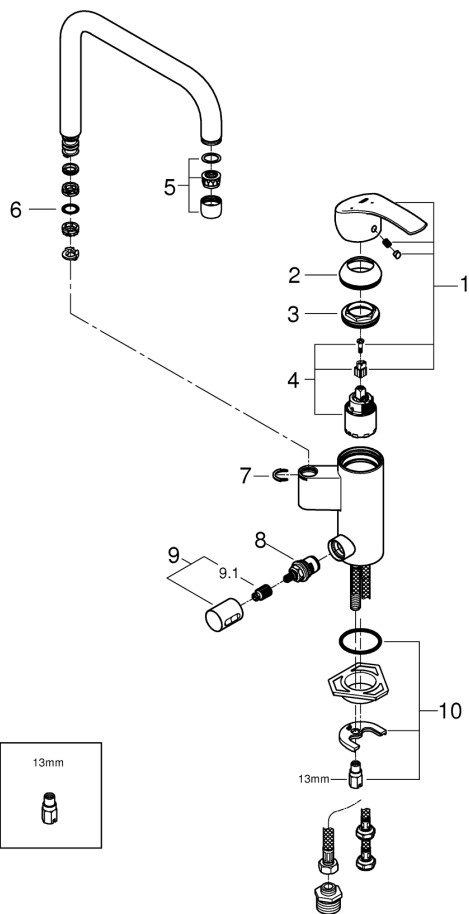

## MITTAPIIRUSTUS

## VIRTAUSKAAVIO

VARAOSAT

Tuoteseloste

Tilausnumero

<b>1</b>	Lever	46902000
<b>2</b>	Cap	46492000
<b>3</b>	Screw coupling	46460000
<b>4</b>	Cartridge	46863000
<b>5</b>	Mousseur	13928000
<b>6</b>	Sealing washer Ø 13.5 x Ø 2.75	0128500M
<b>7</b>	Safety ring	4826600M
<b>8</b>	Ceramic headpart	46318000
<b>9</b>	Handle for shut-off valve	46767000
<b>9.1</b>	Snap insert	0538600M
<b>10</b>	Shank mounting kit	46249000
<b>11</b>	Support plate	5334000
<b>12</b>	Mounting wrench	19017000*