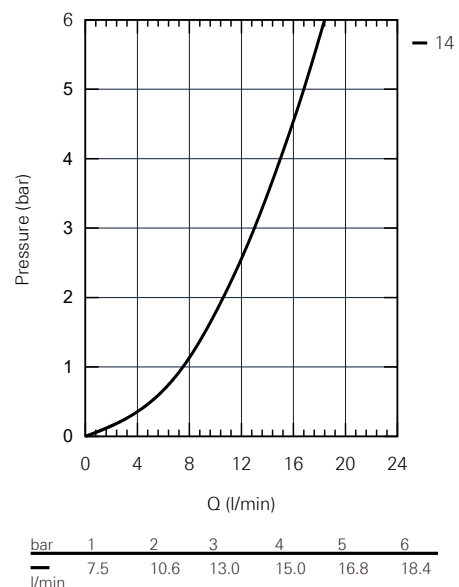

- Korkea C - juoksuputki
- Kääntyvä juoksuputki
 - Kääntyvyys 0° / 90°
- GROHE SilkMove ES
 - 35 mm:n keraaminen kasetti energiansäästötoiminnolla
- GROHE StarLight -viimeistely
- Poresuutin
- Integroitu lämpötilanrajoitin
- Säädettävä virtaaman rajoitus
- GROHE QuickFix asennus
 - Joustavat liitosletkut

TEKNISET TIEDOT

Virtaama 3 Bar	13 l/min
Painehäviö (0.2 l/sek)	256 kPa
Lämmin vesi	max. +70°C
Käyttöpaine	50-1000 KPa, (suositeltu 100-500 KPa)
Liitântäkkö	G 3/8
Materiaali	DZR messinki
Ääniluokka	1*

VIRTAUSKAAVIO