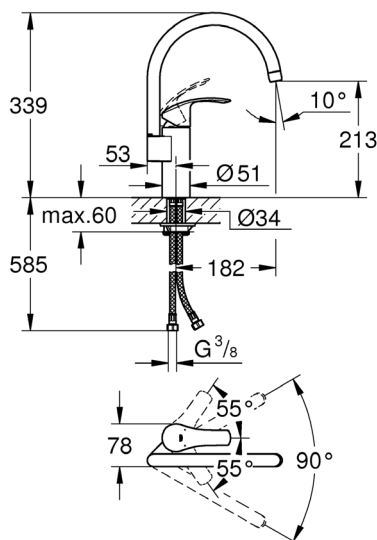

TUOTETIEDOT

Keittiöhana Eurosmart

Tuote nro : 31789000 Korvaa tuotteen : 33202002
LVI nro : 6225106

TEKNOLOGIAT

HYVÄKSYNNÄT

EUFI29-19003894-TH1

MITTAPIIRUSTUS

KUVAUS

- Korkea C - juoksuputki
- Kääntyvä juoksuputki
 - Kääntyvyys 0° / 90°
- GROHE SilkMove ES
 - 35 mm:n keraaminen kasetti energiansäästötoiminnolla
- GROHE StarLight -viimeistely
- Poresuutin
- Integroitu lämpötilanrajoitin
- Säädettävä virtaaman rajoitus
- GROHE QuickFix asennus
 - Joustavat liitosletkut

TEKNISET TIEDOT

Virtaama 3 Bar	13 l/min
Painehäviö (0.2 l/sek)	256 kPa
Lämmin vesi	max. +70°C
Käyttöpaine	50-1000 KPa, (suositeltu 100-500 KPa)
Liitântäkkö	G 3/8
Materiaali	DZR messinki
Ääniluokka	1*

VIRTAUSKAAVIO

* Käyttöpaineen ollessa suositeltujen rajojen sisällä

VARAOSAT

Tuoteseloste

Tilausnumero

1	Lever	46897000
2	Cap	46492000
3	Screw ring	46815000
4	Cartridge	46374000
5	Spout	13372000
5.1	Sealing washer Ø 13.5 x Ø 2.75	0128500M
5.2	Safety ring	4826600M
5.3	Mousseur	6574000
6	Shank mounting kit	46249000
7	Support plate	5334000
8	Socket spanner	19332000*
9	Mounting wrench	19017000*