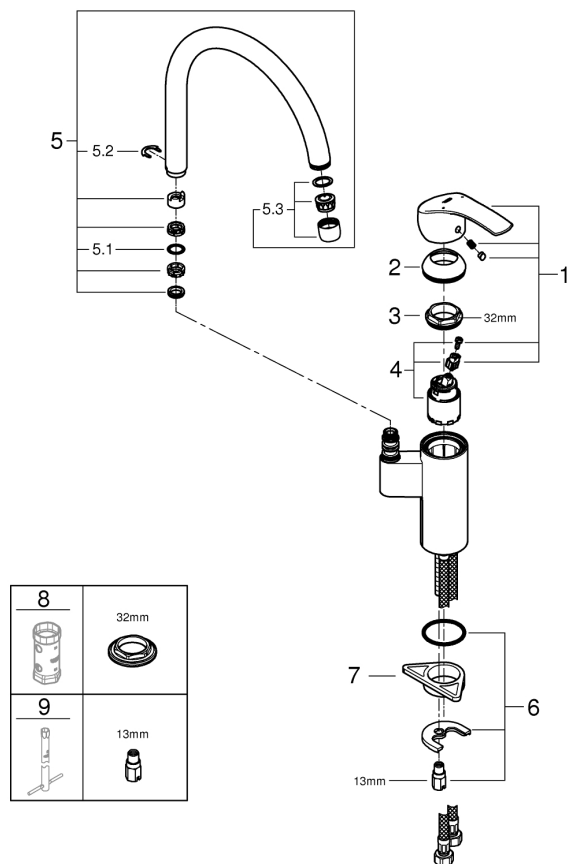

- Korkea C - juoksuputki
- Kääntyvä juoksuputki
 - Kääntyvyys 0° / 90°
- GROHE SilkMove ES
 - 35 mm:n keraaminen kasetti energiansäästötoiminnolla
- GROHE StarLight -viimeistely
- Poresuutin
- Integroitu lämpötilanrajoitin
- Säädettävä virtaaman rajoitus
- GROHE QuickFix asennus
 - Joustavat liitosletkut

TEKNISET TIEDOT

Virtaama 3 Bar	13 l/min
Painehäviö (0.2 l/sek)	256 kPa
Lämmin vesi	max. +70°C
Käyttöpaine	50-1000 KPa, (suositeltu 100-500 KPa)
Liitântäkkö	G 3/8
Materiaali	DZR messinki
Ääniluokka	1*

VIRTAUSKAAVIO

* Käyttöpaineen ollessa suositeltujen rajojen sisällä

VARAOSAT

Tuoteseloste

Tilausnumero

1	Lever	46897000
2	Cap	46492000
3	Screw ring	46815000
4	Cartridge	46374000
5	Spout	13372000
5.1	Sealing washer Ø 13.5 x Ø 2.75	0128500M
5.2	Safety ring	4826600M
5.3	Mousseur	6574000
6	Shank mounting kit	46249000
7	Support plate	5334000
8	Socket spanner	19332000*
9	Mounting wrench	19017000*