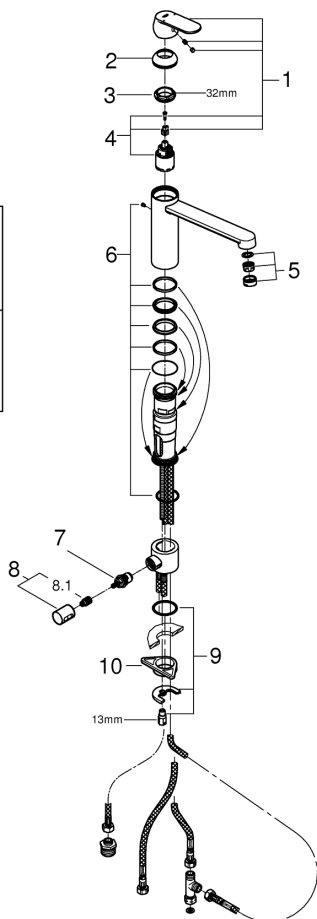

TUOTETIEDOT

Keittiöhana Eurosmart Cosmopolitan APK

Tuote nro : 31791000 Korvaa tuotteen : 30195000
LVI nro : 6225108

KUVAUS

- Keskipitkä juoksuputki
- Kääntyvä juoksuputki
 - Kääntöalue 90°
- GROHE SilkMove
 - 35 mm:n keraaminensäättöosa
- GROHE StarLight -viimeistely
- Astianpesukoneventtiili
- Integroitu sulku
- Poresuutin
- Säädettävä virtaaman rajoitus
- GROHE QuickFix asennus
 - Joustavat liitosletkut

TEKNOLOGIAT

HYVÄKSYNNÄT

EUFI29-19003894-TH1

MITTAPIIRUSTUS

VIRTAUSKAAVIO

VARAOSAT

Tuoteseloste

- | | | |
|------------|---------------------------|-----------|
| 1 | Lever | 46681000 |
| 2 | Cap | 46492000 |
| 3 | Screw ring | 46815000 |
| 4 | Cartridge | 46374000 |
| 5 | Mousseur | 13929000 |
| 6 | Seal kit | 46760000 |
| 7 | Ceramic headpart | 46318000 |
| 8 | Handle for shut-off valve | 46767000 |
| 8.1 | Snap insert | 0538600M |
| 9 | Shank mounting kit | 46249000 |
| 10 | Support plate | 5334000 |
| 11 | Socket spanner | 19332000* |
| 12 | Mounting wrench | 19017000* |