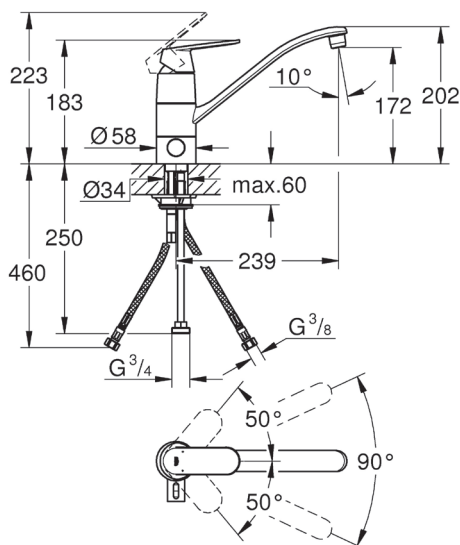

MITTAPIIRUSTUS

KUVAUS

- Matala malli
- Astianpesukoneventtiili
- Kääntyvä juoksuputki
  - Kääntöalue 90°
- GROHE SilkMove
  - 46 mm:n keraaminen säätöosa
- GROHE StarLight -viimeistely
- Poresuutin
- Integroitu sulku
- Säädettävä virtaaman rajoitus
- GROHE QuickFix asennus
  - Joustavat liitosletkut

TEKNISET TIEDOT

Virtaama 3 Bar	8 l/min
Painehäviö (0.2 l/min)	170 kPa
Lämmin vesi	max. +70°C
Käyttöpaine	50-1000 KPa, (suositeltu 100-500 KPa)
Liitântäkkö	G 3/8
Materiaali	DZR messinki
Ääniluokka	1*