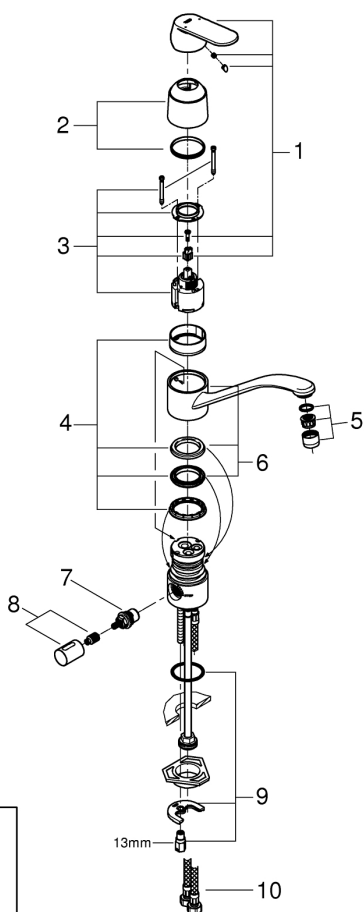

- Matala malli
- Astianpesukoneventtiili
- Kääntyvä juoksuputki
 - Kääntöalue 90°
- GROHE SilkMove
 - 46 mm:n keraaminen säätöosa
- GROHE StarLight -viimeistely
- Poresuutin
- Integroitu sulku
- Säädettävä virtaaman rajoitus
- GROHE QuickFix asennus
 - Joustavat liitosletkut

TEKNISET TIEDOT

Virtaama 3 Bar	8 l/min
Painehäviö (0.2 l/min)	170 kPa
Lämmin vesi	max. +70°C
Käyttöpaine	50-1000 KPa, (suositeltu 100-500 KPa)
Liitântäkkö	G 3/8
Materiaali	DZR messinki
Ääniluokka	1*

VIRTAUSKAAVIO

* Käyttöpaineen ollessa suositeltujen rajojen sisällä

VARAOSAT

Tuoteseloste

- | | |
|-----------|---------------------------|
| 1 | Lever |
| 2 | Cap |
| 3 | Cartridge |
| 4 | Seal kit |
| 5 | Economy mousseur |
| 6 | Outlet 234 x 156 |
| 7 | Ceramic headpart |
| 8 | Handle for shut-off valve |
| 9 | Shank mounting kit |
| 10 | Support plate |
| 11 | Connection hose |
| 12 | Mounting wrench |

Tilausnumero

- | |
|-----------|
| 46685000 |
| 46601000 |
| 46048000 |
| 46429SA0 |
| 13950000 |
| 6417000 |
| 46318000 |
| 46763000 |
| 46249000 |
| 5334000 |
| 46255000 |
| 19017000* |

*Valinnaiset lisätarvikkeet