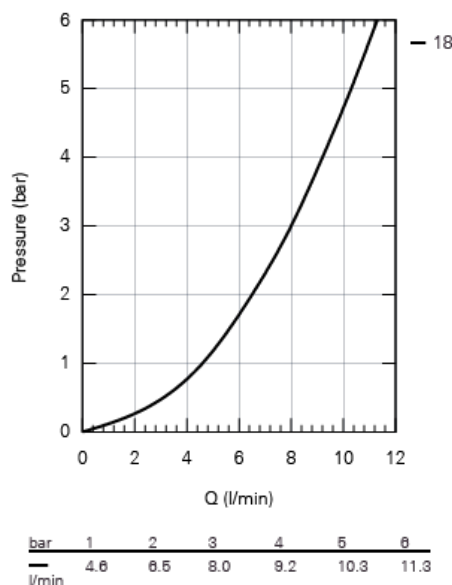

- Matala malli
- Astianpesukoneventtiili
- Kääntyvä juoksuputki
 - Kääntöalue 90°
- GROHE SilkMove
 - 46 mm:n keraaminen säätöosa
- GROHE StarLight -viimeistely
- Poresuutin
- Integroitu sulku
- Säädettävä virtaaman rajoitus
- GROHE QuickFix asennus
 - Joustavat liitosletkut

TEKNISET TIEDOT

Virtaama 3 Bar	8 l/min
Painehäviö (0.2 l/min)	170 kPa
Lämmin vesi	max. +70°C
Käyttöpaine	50-1000 KPa, (suositeltu 100-500 KPa)
Liitântäkkö	G 3/8
Materiaali	DZR messinki
Ääniluokka	1*

VIRTAUSKAAVIO