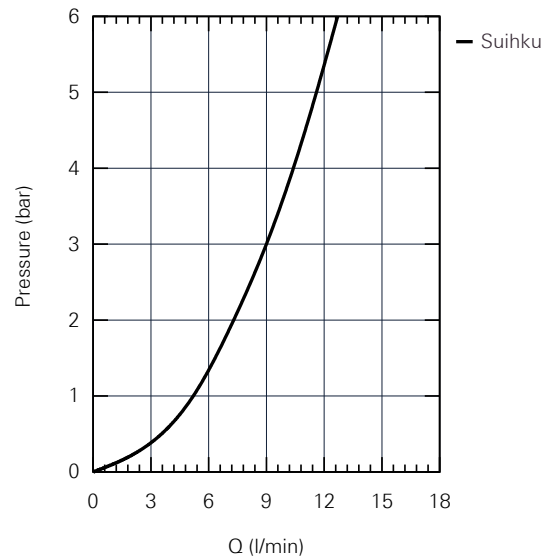

TEKNISET TIEDOT

Virtaama 3 Bar	9 l/min
Painehäviö (0.2 l/sek)	535 kPa
Lämmin vesi	max. +70°C
Käyttöpaine	50-1000 KPa, (suositeltu 100-500 KPa)
Liitântäkkö	G 3/8
Materiaali	DZR messinki
Ääniluokka	1*

VIRTAUSKAAVIO