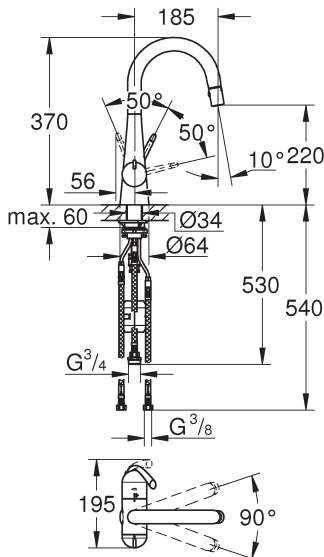

TUOTETIEDOT

Keittiöhana Zedra APK

Tuote nro : 31795000 Korvaa tuotteen : 31203000
LVI nro : 6225112

TEKNOLOGIAT

HYVÄKSYNNÄT

EUFI29-19003894-TH1

MITTAPIIRUSTUS

KUVAUS

- Ulosvedettävä juoksuputki ja poresuutin
- Laminaarinen virtaus / SpeedClean suihku
- Astianpesukoneventtiili
- GROHE StarLight -viimeistely
- Kääntyvyydenrajoitus 90°
- GROHE SilkMove 46 mm keraaminen säätöosa
- Virtauksenrajoitin
- Varustettu takaiskuventtiilillä
- GROHE QuickFix asennus
- Joustavat liitosletkut

TEKNISET TIEDOT

Virtaama 3 Bar	9 l/min
Painehäviö (0.2 l/sek)	535 kPa
Lämmin vesi	max. +70°C
Käyttöpaine	50-1000 KPa, (suositeltu 100-500 KPa)
Liitântäkkö	G 3/8
Materiaali	DZR messinki
Ääniluokka	1*

VIRTAUSKAAVIO

bar	1	2	3	4	5	6
l/min	5.2	7.3	9.0	10.4	11.6	12.7

* Käyttöpaineen ollessa suositeltujen rajojen sisällä

VARAOSAT

Tuoteseloste

Tilausnumero

1	Lever	46654000
1.1	Fixing set	46310000
2	Cap	46655000
3	Cartridge	46048000
4	Guide and slide ring	46632V00
5	Pull out spray	46857000
5.1	Non-return valve	8565000
5.2	Flow straightener	13997000
6	shower hose	48355000
7	Ceramic headpart	46318000
8	Shank fastening assembly	46078000
9	Coupling piece	46338000