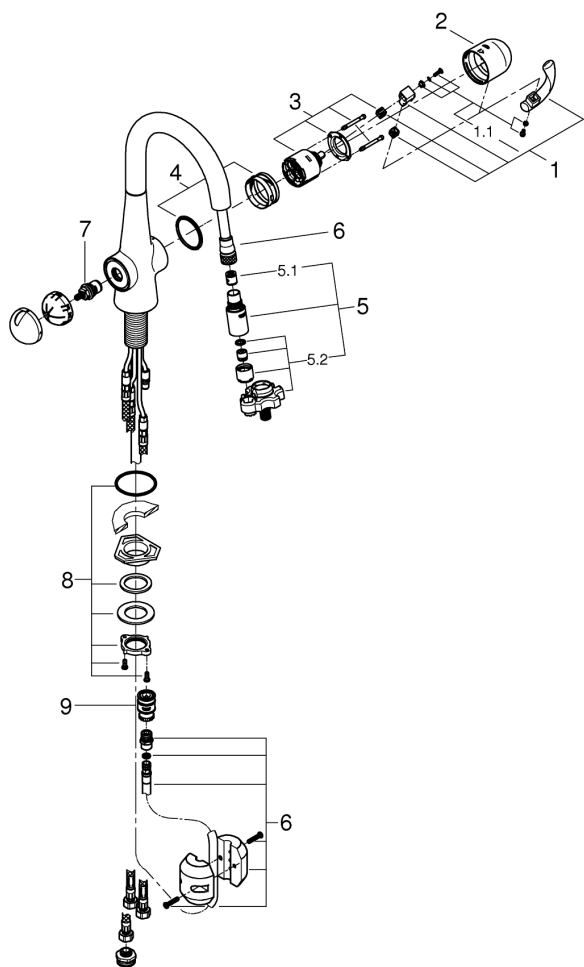

- Ulosvedettävä juoksuputki ja poresuutin
- Laminaarinen virtaus / SpeedClean suihku
- Astianpesukoneventtiili
- GROHE StarLight -viimeistely
- Kääntyvyydenrajoitus 90°
- GROHE SilkMove 46 mm keraaminen säätöosa
- Virtauksenrajoitin
- Varustettu takaiskuventtiilillä
- GROHE QuickFix asennus
- Joustavat liitosletkut

TEKNISET TIEDOT

Virtaama 3 Bar	9 l/min
Painehäviö (0.2 l/sek)	535 kPa
Lämmin vesi	max. +70°C
Käyttöpaine	50-1000 KPa, (suositeltu 100-500 KPa)
Liitântäkkö	G 3/8
Materiaali	DZR messinki
Ääniluokka	1*

VIRTAUSKAAVIO

bar	1	2	3	4	5	6
l/min	5.2	7.3	9.0	10.4	11.6	12.7

* Käyttöpaineen ollessa suositeltujen rajojen sisällä

VARAOSAT

Tuoteseloste

Tilausnumero

1	Lever	46654000
1.1	Fixing set	46310000
2	Cap	46655000
3	Cartridge	46048000
4	Guide and slide ring	46632V00
5	Pull out spray	46857000
5.1	Non-return valve	8565000
5.2	Flow straightener	13997000
6	shower hose	48355000
7	Ceramic headpart	46318000
8	Shank fastening assembly	46078000
9	Coupling piece	46338000