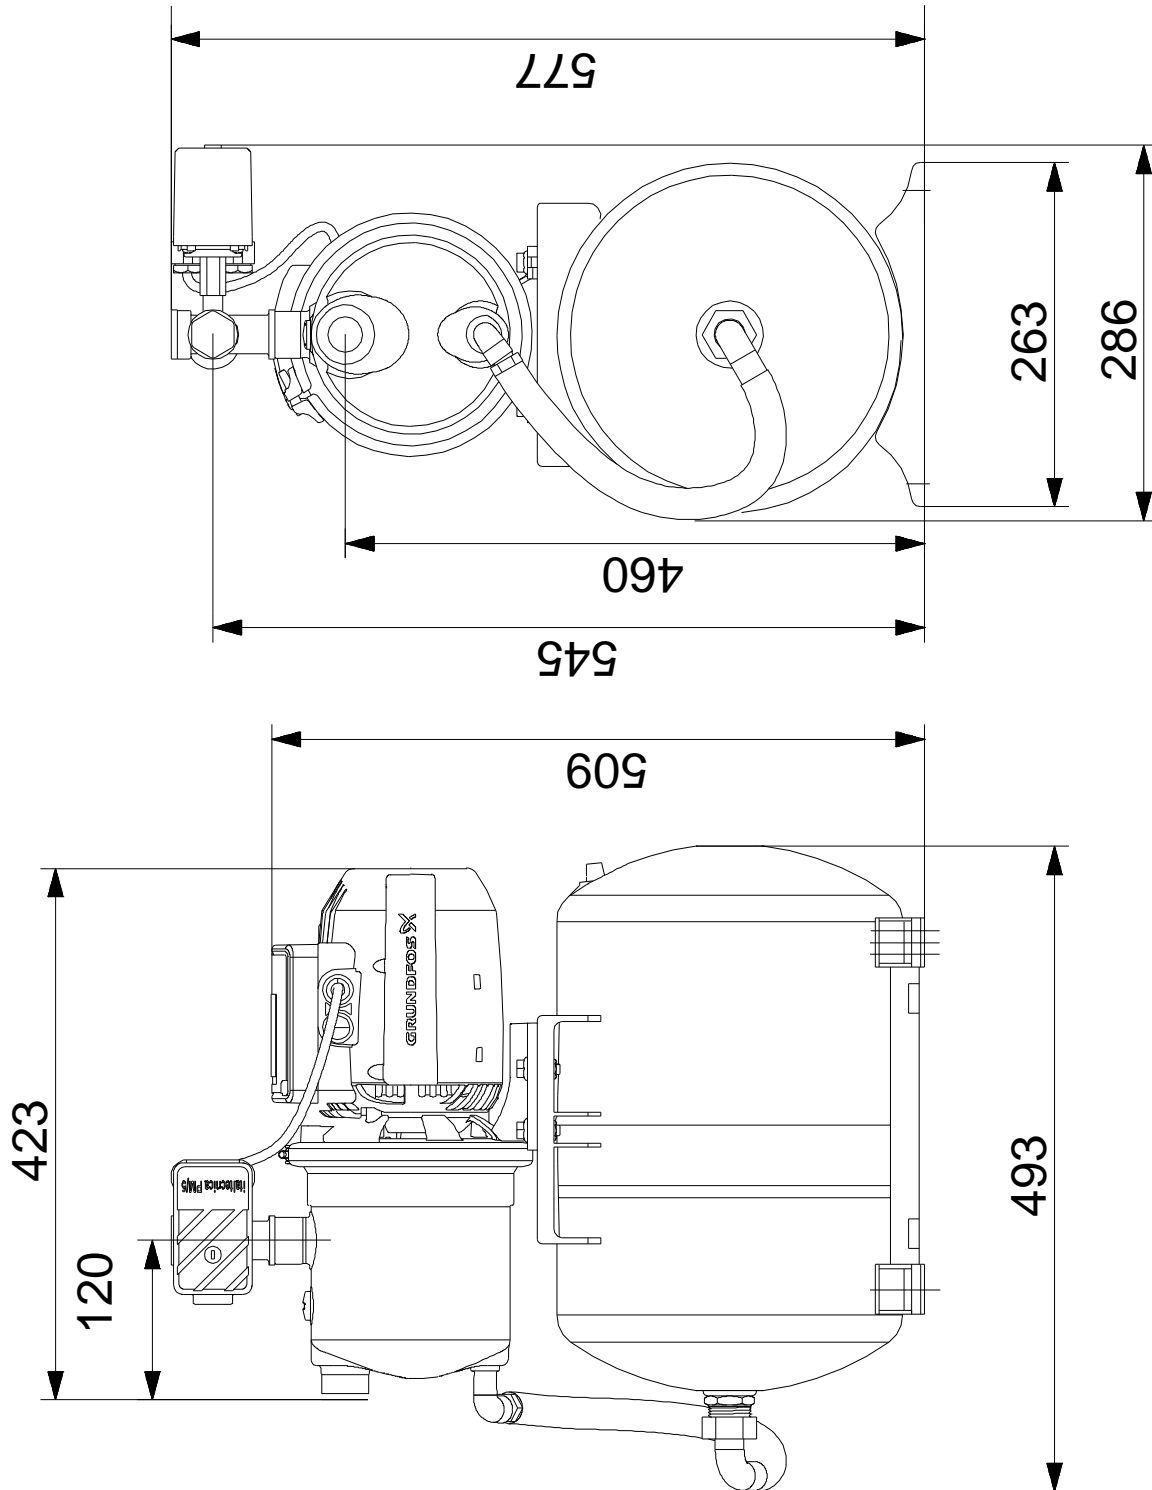

## 99463877 JP 5-48 PT-H BBVP 50 Hz

Huomaa! Kaikki yksiköt [mm] ellei toisin mainita.  
Rajoitus: Tämä yksinkertaistettu mittakuva ei sisällä kaikkia yksityiskohtia.