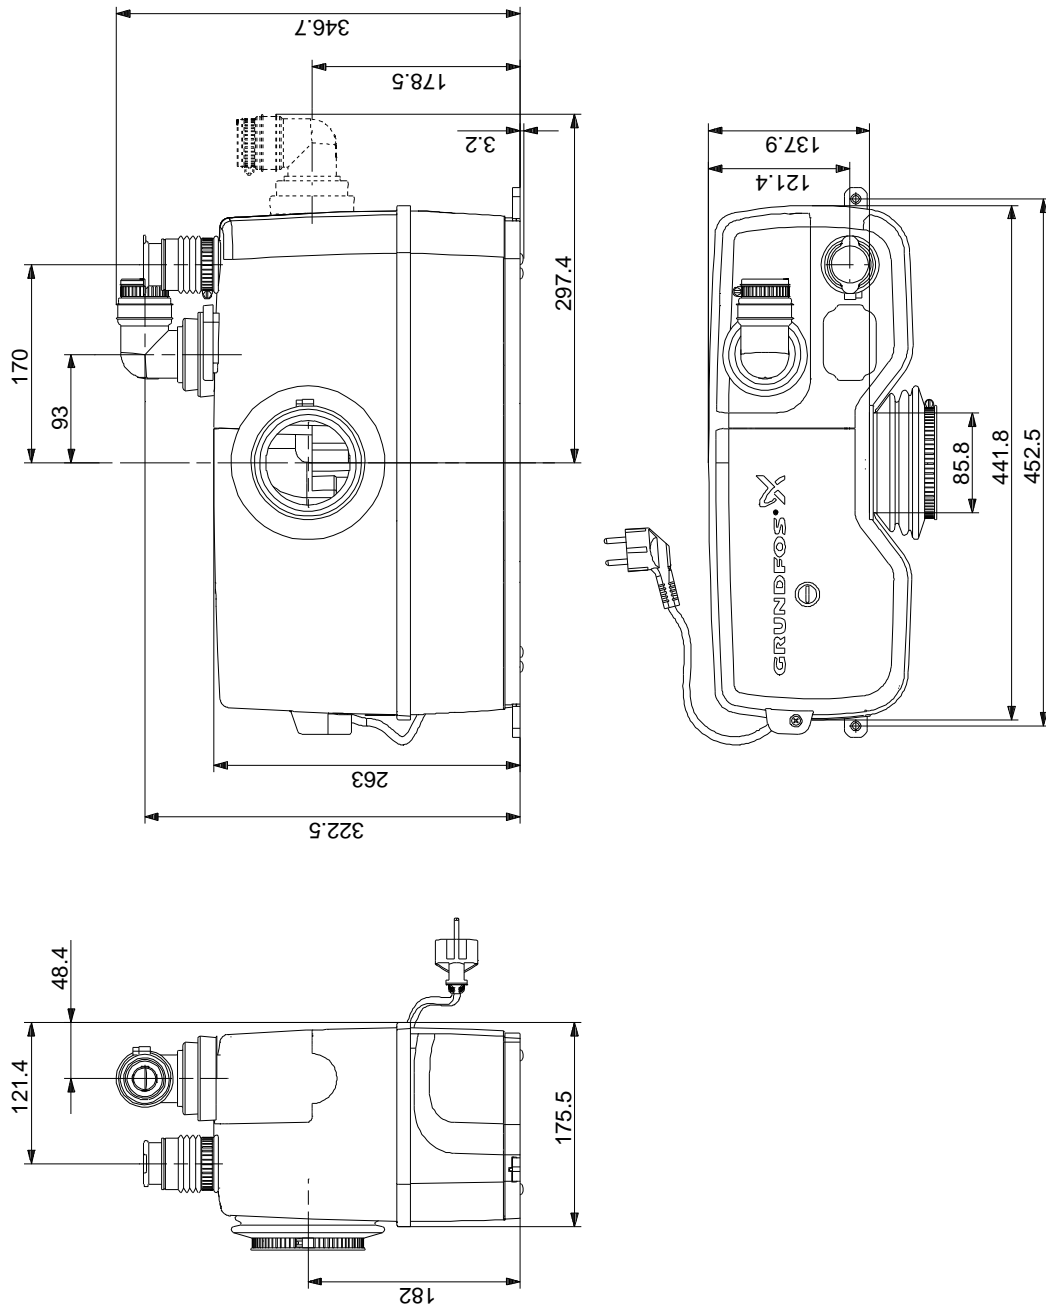

## 97775314 SOLOLIFT2 WC-1 50 Hz

Huomaa! Kaikki yksiköt [mm] ellei toisin mainita.  
Rajoitus: Tämä yksinkertaistettu mittakuva ei sisällä kaikkia yksityiskohtia.