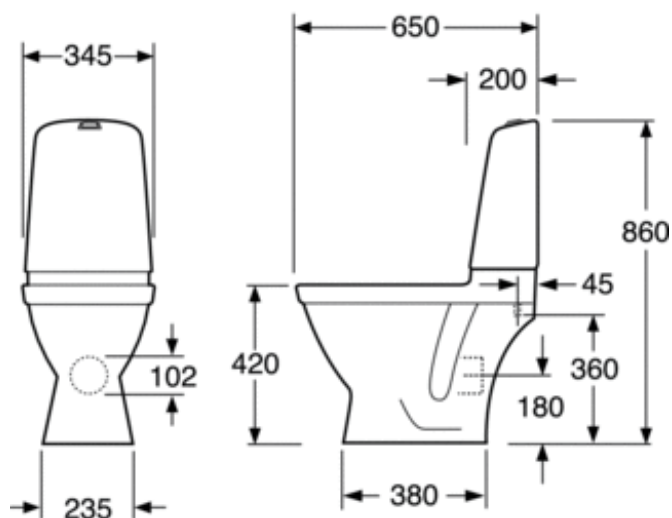

ASENNUS JA HOITO

Kiinnitetään mukana tulevalla kiinnikkeellä, joka ruuvataan lattiaan kahdella ruuvilla. Vaihtoehtoisesti voidaan kiinnittää lattiaan liimalla. Mukana toimitetaan ruuveille peiteosat sekä valkoiset tulpat ruuvinrei'ille, kun tuote kiinnitetään liimaamalla. Pyöristetyn säiliön ja pienten ulkomittojen ansiosta sopii myös nurkkaan asennettavaksi. P-lukko sopii asennettavaksi suoraan lattiaan, seinään tai kulmaan. Katso mukana tuleva asennusohje. Sisältää asennustarvikkeet.

MITTAPIIRROS

HAE JÄLLEENMYyjÄ

A MEMBER OF THE
VILLEROY & BOCH GROUP

Villeroy & Boch Gustavsberg AB
Box 400, 134 29 Gustavsberg
Tel: +46 (0) 8-570 391 00 | Fax +46 8 570 320 36
gustavsberg.se | e-post: info@gustavsberg.com