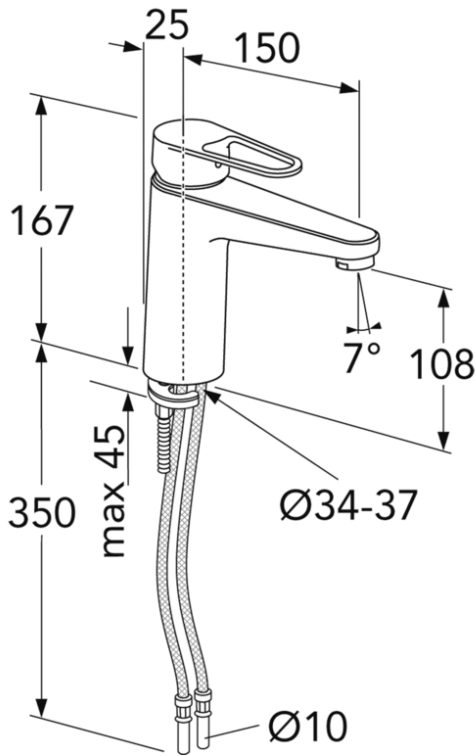

## Artikkelien numero jne.

LVI-numero:  
6170069

ART-nr:  
GB41216045

EAN-nr:  
7393792235082

Pakkaus  
L: 295,00 x W: 290,00 x H: 75,00 mm.  
Paino: 1,50 kg

Suosittelu vähittäishinta  
300 EUR (242 EUR ilman veroa)