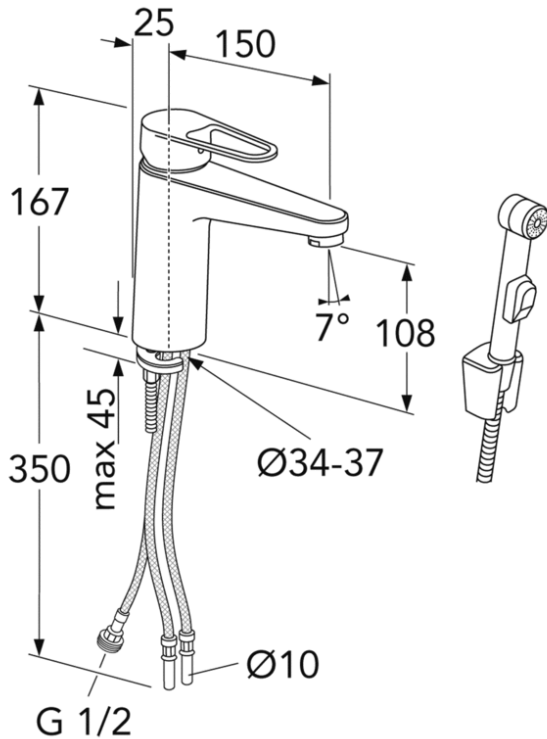

Energiamerkintä ja -sertifiointi

Kokoaminen & hoito

Ennen asennusta putket tulee huuhdella puhtaiksi hanaan asti. Hana liitetään kylmävesiputkeen oikealta ja lämminvesiputkeen vasemmalta. Vedenpaine: max 1000 kPa. Lämpimän veden lämpötila: max 80°C.