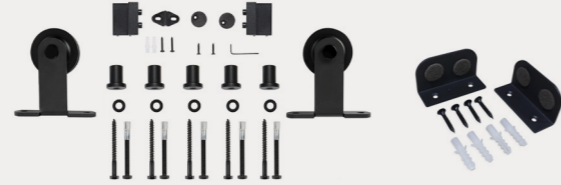

900 X 2133 X 28 MM
TUOTENRO 19278

1000 X 2133 X 28 MM
TUOTENRO 19279

Liukuovenhelat

RETRO
LIUKUOVIVHELAT, YLÄASENNUS,
RUOSTUMATON,
KUORMITUS ENINTÄÄN 100 KG
TUOTENRO 19271

PROFIL-KISKO ■

RETRO
LIUKUOVIVHELAT, YLÄASENNUS,
MUSTA,
KUORMITUS ENINTÄÄN 100 KG
TUOTENRO 19272

PROFIL-KISKO ■

COMPACT
LIUKUOVIVHELAT, YLÄASENNUS,
HOPEA,
KUORMITUS ENINTÄÄN 90 KG
TUOTENRO 19275

PROFIL-KISKO ●

COMPACT
LIUKUOVIVHELAT, YLÄASENNUS,
MUSTA,
KUORMITUS ENINTÄÄN 90 KG
TUOTENRO 19274

PROFIL-KISKO ●