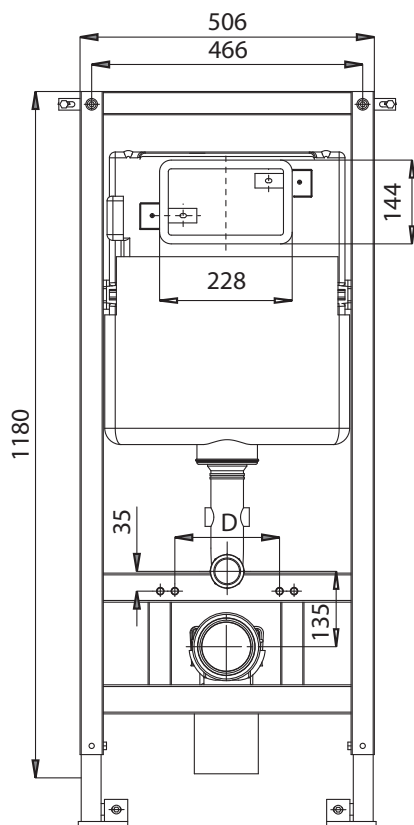

Hafa®

MOON

1273267

D=180/230