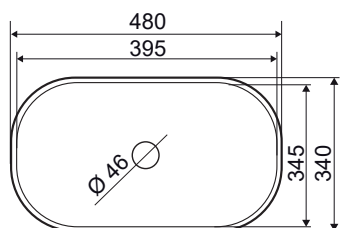

Hafa®

POND

Art.nr 127 35 11

TOP

SIDE