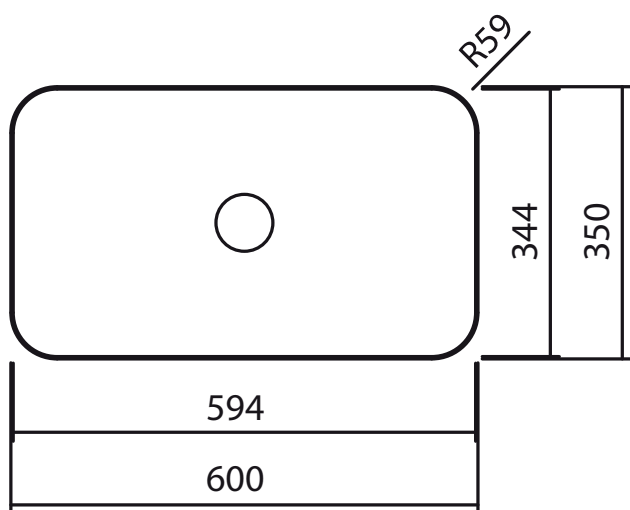

Hafa[®] Edge

Art.nr 1273551

TOP

SIDE