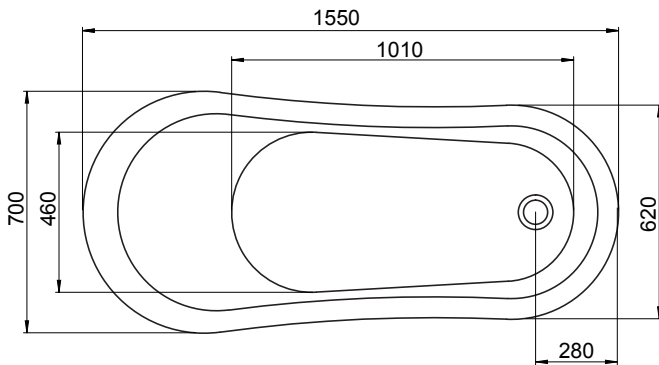

Hafa®

Mayfair

FI

Tukijalkojen sijainti

Ulkomitat

Jalan säätövara on noin 25 mm.
HUOM – lattiakaato saattaa vaikuttaa mitaan.

Mitat voivat vaihdella tuotannollisista syistä ±3%.

Malli	Mayfair	
Koko, mm	1550x700x800	
Tilavuus	175 litraa	
Veden syvyys	415 mm	