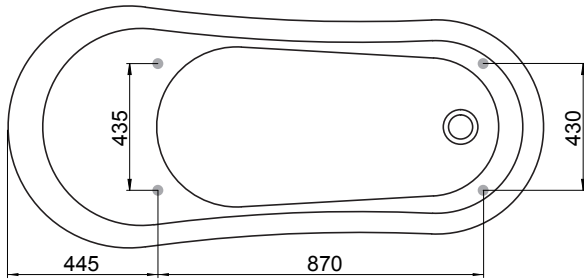

Hafa®

Mayfair

FI

Tukijalkojen sijainti

Ulkomitat

Jalan säätövara on noin 25 mm.
HUOM – lattiakaato saattaa vaikuttaa mitaan.

Mitat voivat vaihdella tuotannollisista syistä ±3%.

Malli	Mayfair	
Koko, mm	1550x700x800	
Tilavuus	175 litraa	
Veden syvyys	415 mm	