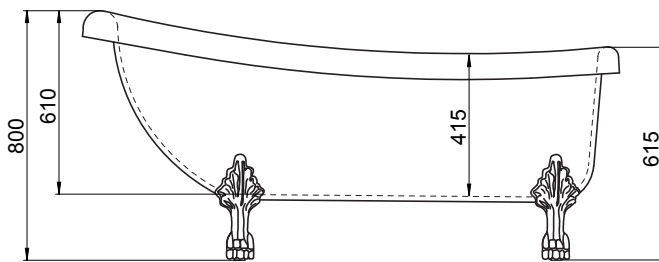

Hafa®

Mayfair

FI

Tukijalkojen sijainti

Ulkomitat

Jalan säätövara on noin 25 mm.
HUOM – lattiakaato saattaa vaikuttaa mitaan.

Mitat voivat vaihdella tuotannollisista syistä ±3%.

Malli	Mayfair	
Koko, mm	1550x700x800	
Tilavuus	175 litraa	
Veden syvyys	415 mm	