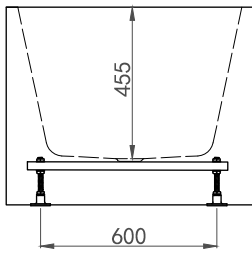

Hafa®

Sun Square

FI

Ulkomitat ja tukijalkojen

Jalan säätövara on noin 25 mm.
HUOM – lattiakaato saattaa vaikuttaa mittaan.

Mitat voivat vaihdella tuotannollisista syistä ±3%.

Malli	Sun SQ	
Koko, mm	1570x750x600	
Tilavuus	342 liter	
Veden syvyys	460 mm	