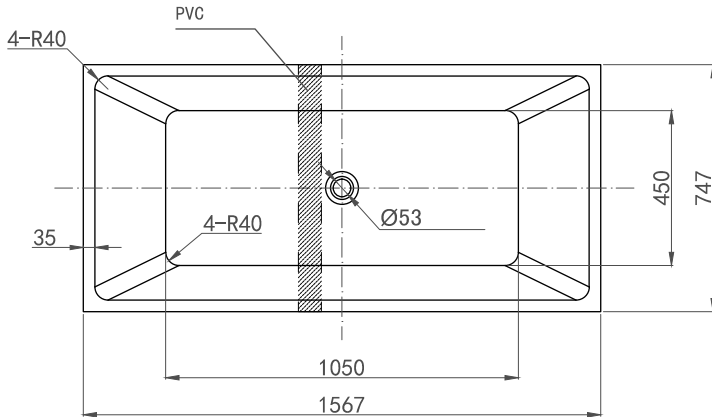

Hafa®

Sun Square

FI

Ulkomitat ja tukijalkojen

Jalan säätövara on noin 25 mm.
HUOM – lattiakaato saattaa vaikuttaa mittaan.

Mitat voivat vaihdella tuotannollisista syistä ±3%.

Malli	Sun SQ	
Koko, mm	1570x750x600	
Tilavuus	342 liter	
Veden syvyys	460 mm	