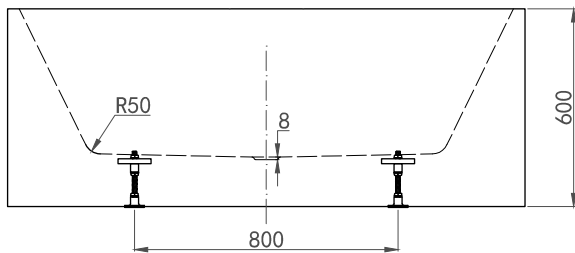

Hafa®

Sun Square

FI

Ulkomitat ja tukijalkojen

Jalan säätövara on noin 25 mm.
HUOM – lattiakaato saattaa vaikuttaa mittaan.

Mitat voivat vaihdella tuotannollisista syistä ±3%.

Malli	Sun SQ	
Koko, mm	1570x750x600	
Tilavuus	342 liter	
Veden syvyys	460 mm	