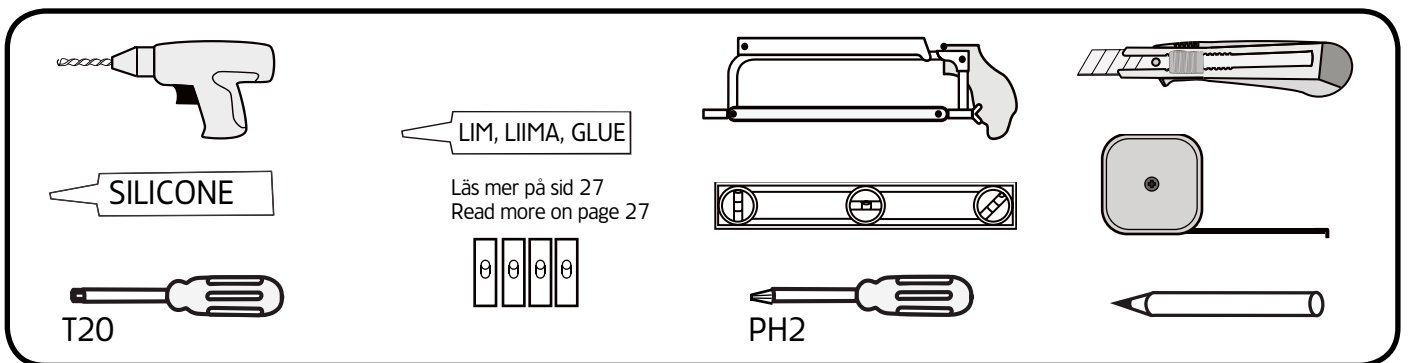

Hafa® IglooPro™ STR

Art.nr: 1450300, 1450301, 1450302, 1450303, 1450310, 1450311, 1450312, 1450313,
1450430-1450437, 1450440-1450449, 1450500-1450579

Sid/Page 2-3 Måttskiss/ Målsskisse/ Målsskitse/ Mittapiirros/ Measurement diagram