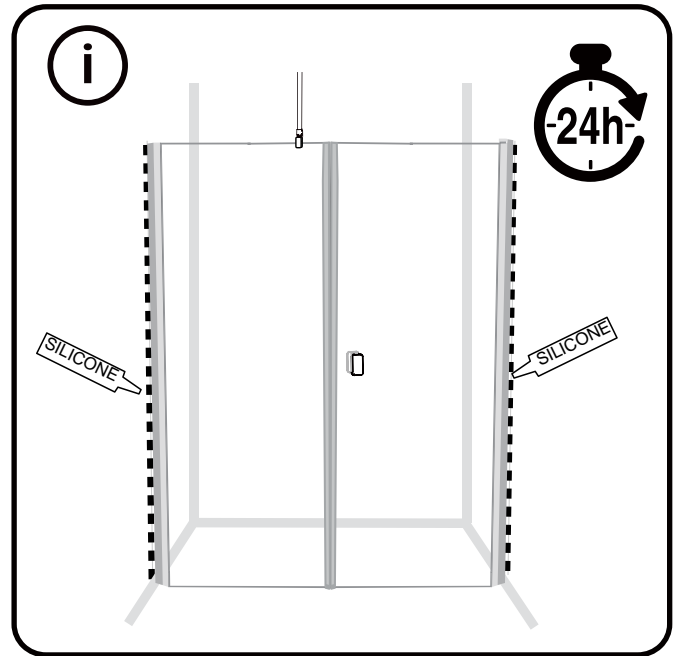

14

15

16

17

LIM, LIIMA, GLUE

SE

Vid montering med lim följ instruktionerna som medföljer limmet.
Använd Hafas limbrickor 1450390 och limkit 1450391.
Kontrollera att underlaget är bärkraftigt och orkar hålla de laster som kan uppstå.