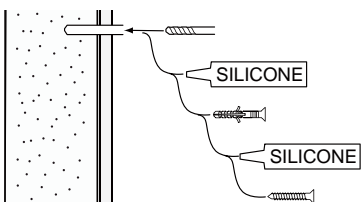

DK

Ved montering med lim medfølger vejledning i limning.
Brug limskiver 1450390 og lim set 1450391.
Sørg for, at underlaget har tilstrækkelig bæreevne og kan klare den belastning, der kan opstå.

NO

Ved montering med lim må du følge liminstruksjoner.
Bruke limskiver 1450390 og lim set 1450391.
Kontroller at underlaget er solid og tåler belastningen som kan oppstå.

SE

Skruvinfästningar ska göras i betong eller annan massiv konstruktion, träreglar, träkortlingar eller i konstruktion som är provad och godkänd för infästning, till exempel skivkonstruktion. Se exempel på godkända konstruktioner på sakervatten.se. Material för tätning ska fästa mot underlaget och vara vattenbeständigt, mögelresistent och åldersbeständigt. Krav på tätning gäller både i våtzon 1 och 2.