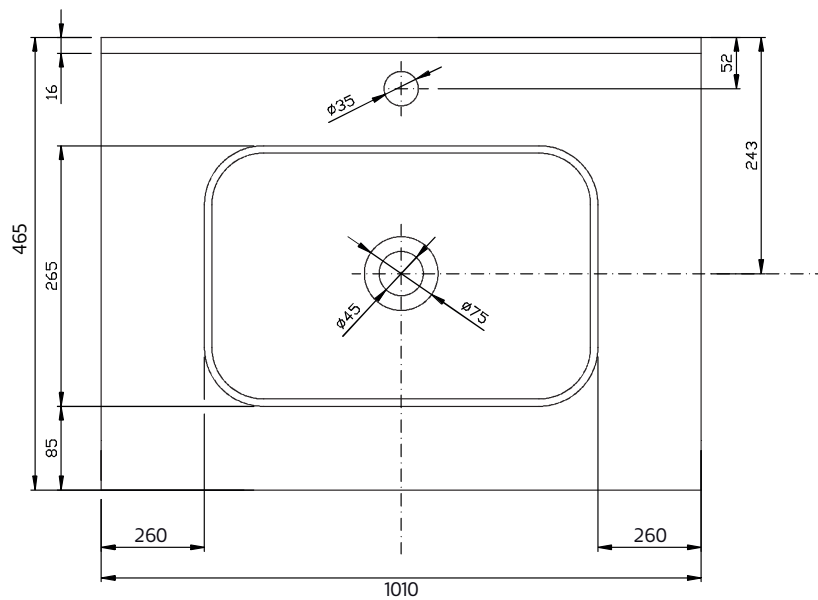

Hafa®

Edge 1000

127 31 96

FRONT

TOP

SIDE

NOTE: ALL MEASUREMENTS +/- 5 mm